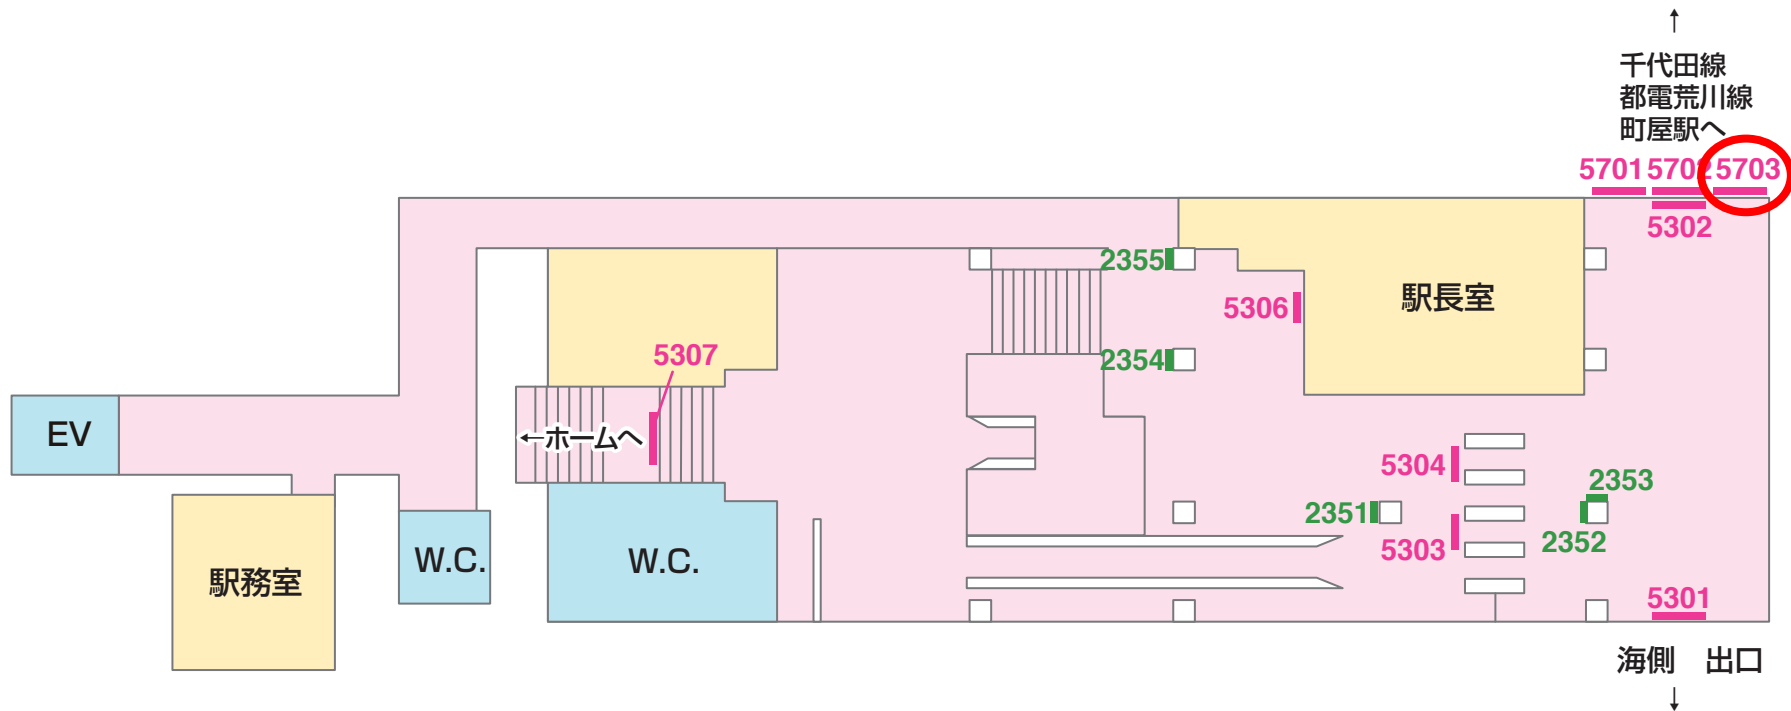

看板 — Signboard

1級 京成電鉄 KS04 町屋

■ 駅だて ×27
■ 駅でん ×10
■ 額式 ×5

山側

② 下りホーム

① 上りホーム

海側