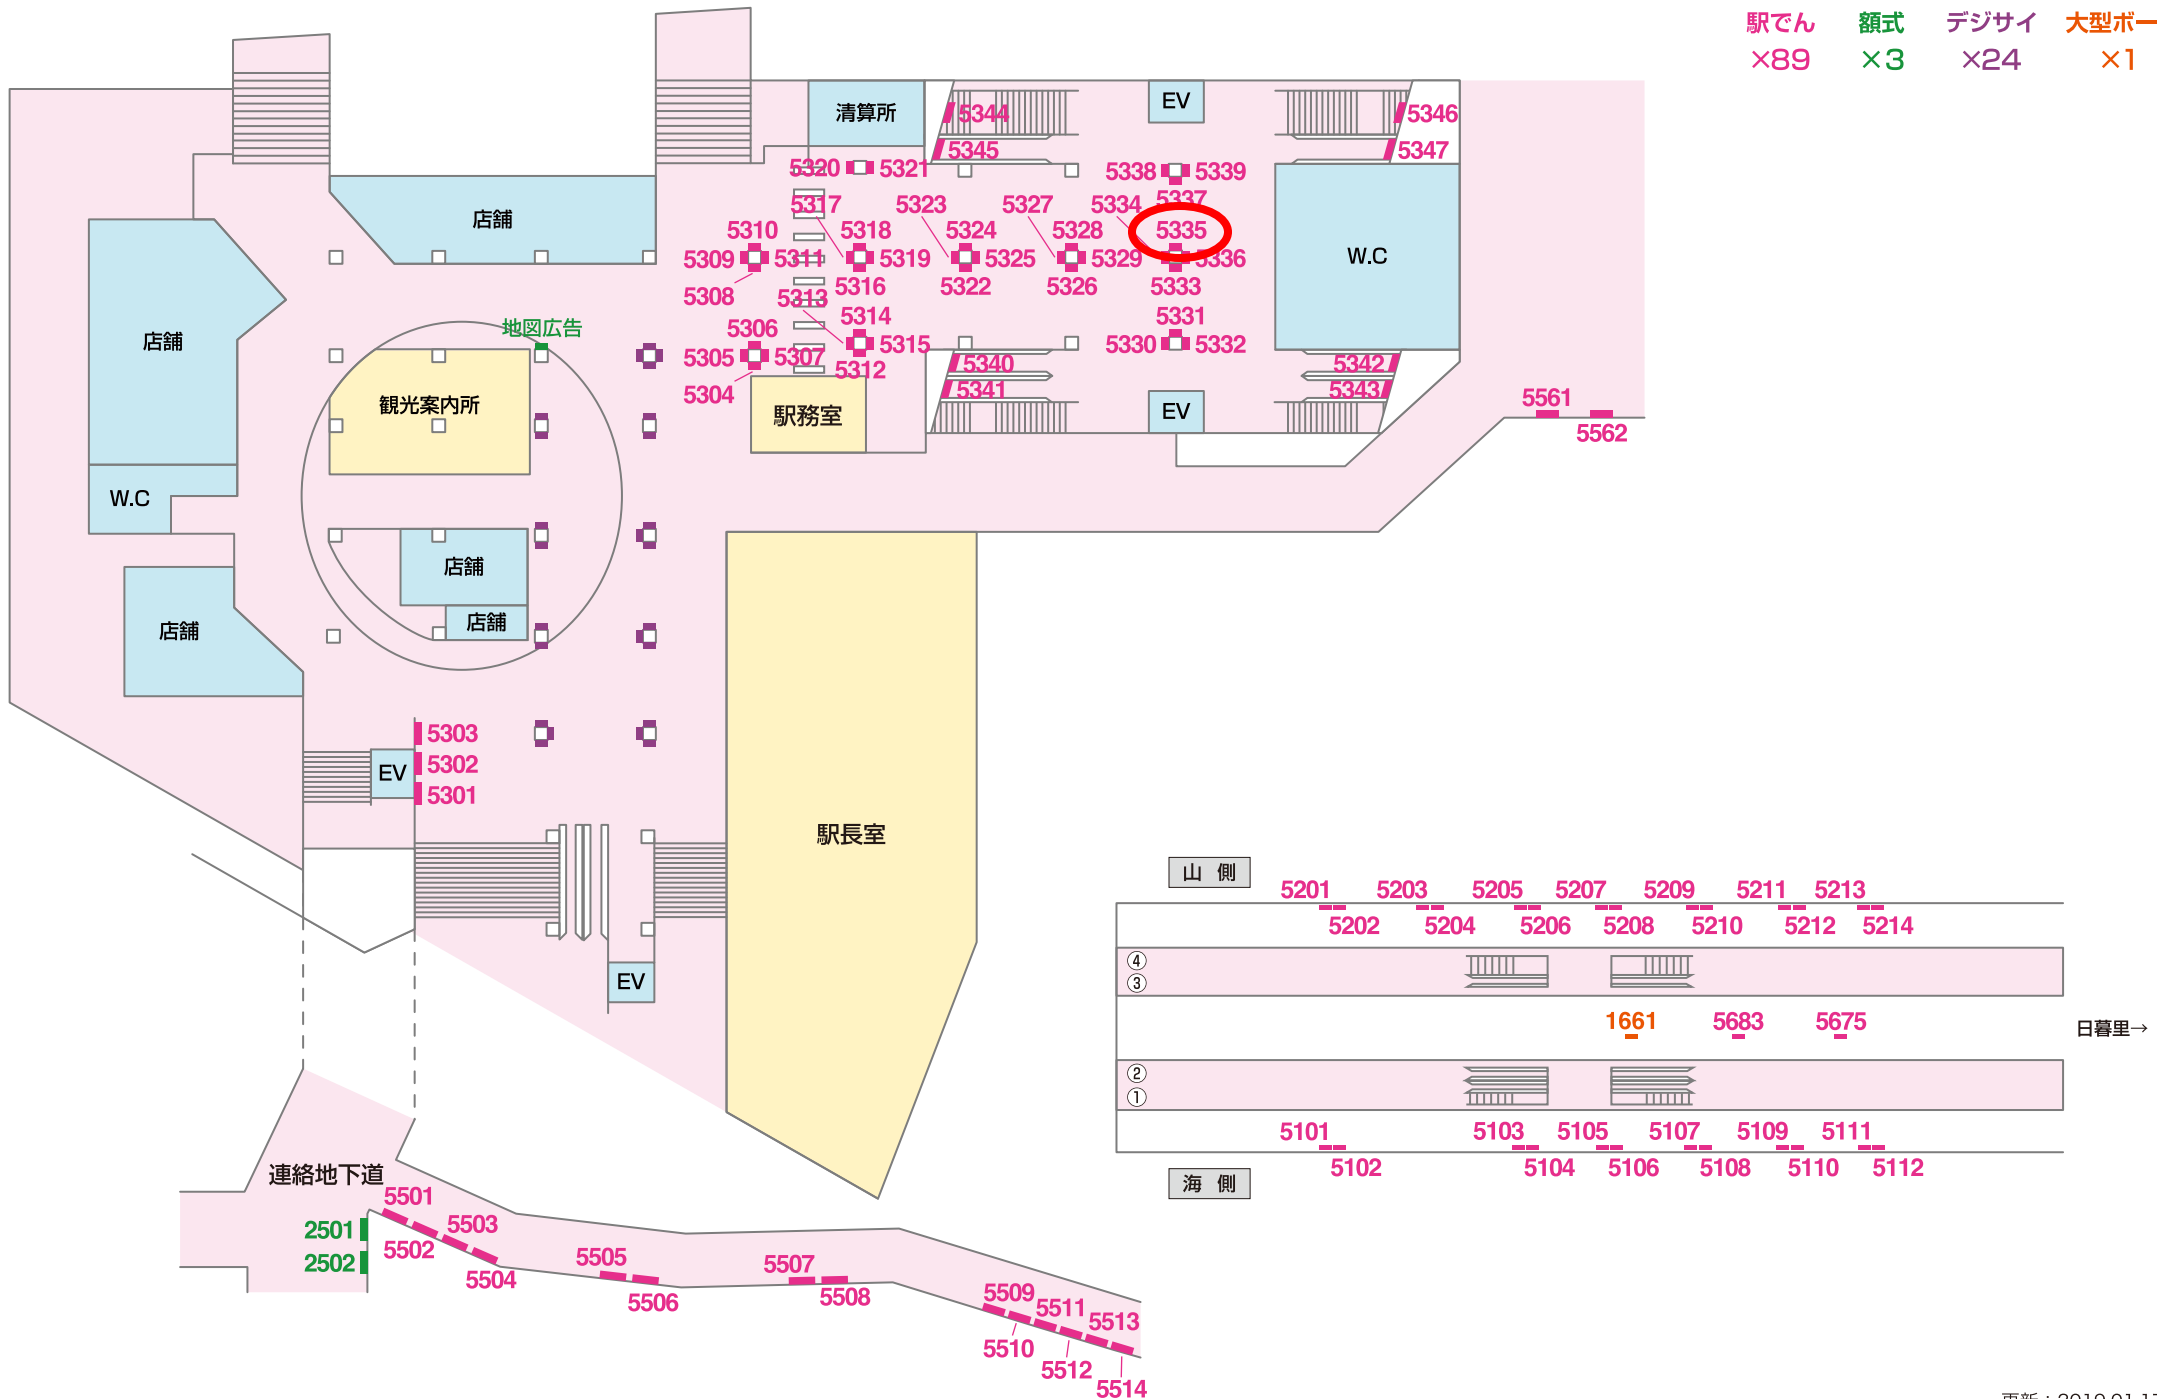

# 看板 — Signboard

特級 京成電鉄 **KS01** 上野

■ 駅でん ×89  
■ 額式 ×3  
■ デジサイ ×24  
■ 大型ボード ×1

日暮里→