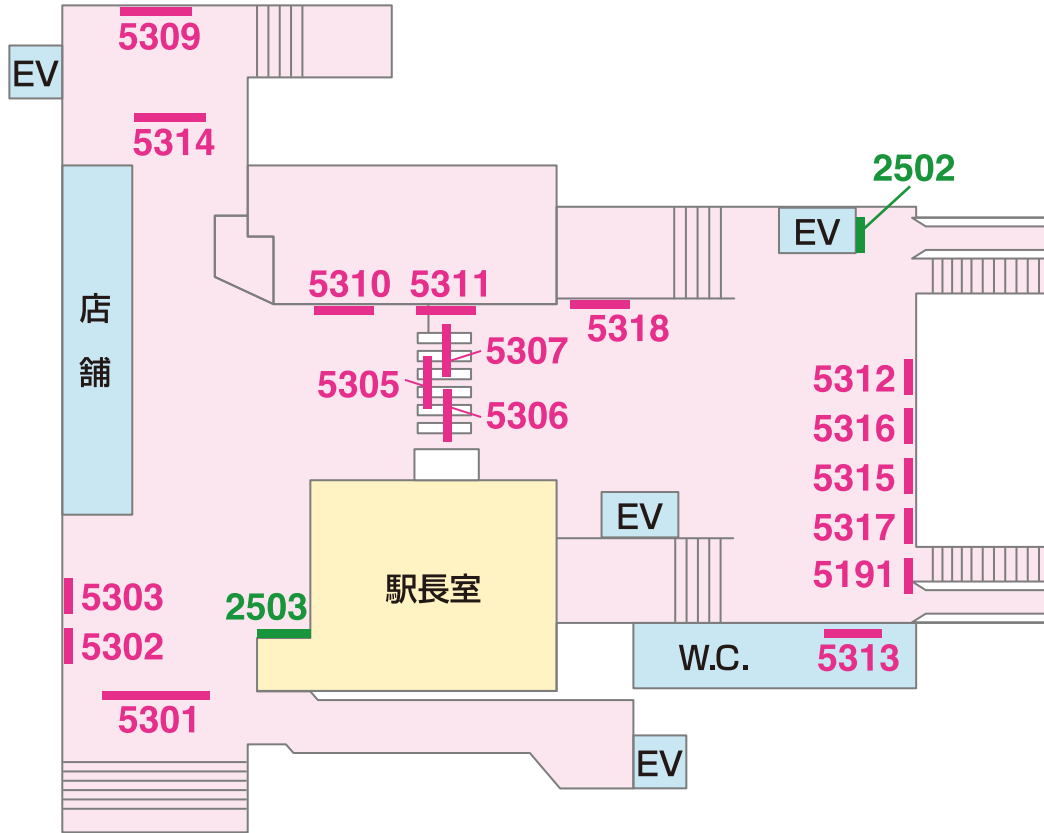

看板 — Signboard

駅だて ×37 駅でん ×17 額式 ×2

駅ビル入口
海側出口

1201 1203 1205 1207 1209
1202 1204 1206 1208

山側

1210 1212 1214 1216
1211 1213 1215 1217

佐倉 →

← ユーカリが丘

1101 1103 1105 1107 1109 1111 1113
1102 1104 1106 1108 1110 1112

海側

1114 1116 1118 1120
1115 1117 1119