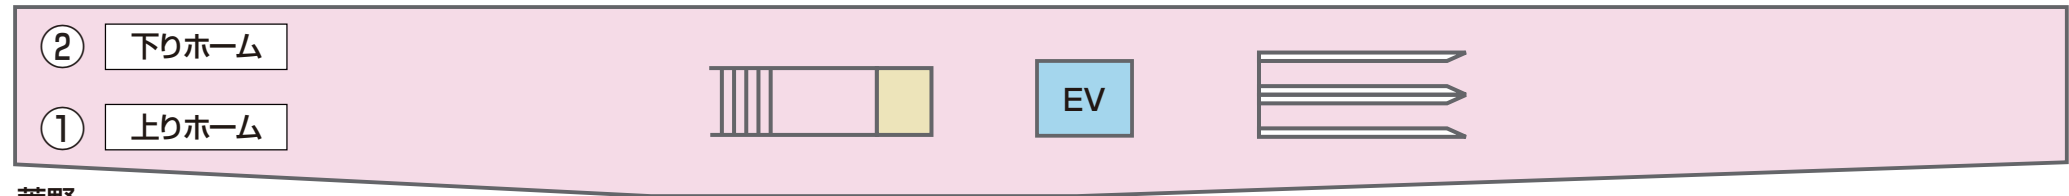

看板 — Signboard

特級 京成電鉄 KS16 八幡

■ 駅だて ×30
■ 駅でん ×10
■ 額式 ×2

1209 1211 1213 1215 1217 1219
 1210 1212 1214 1216 1218

←菅野

1141 1143
 1142 1144

海側

5101 5103 5105
 5100 5102 5104