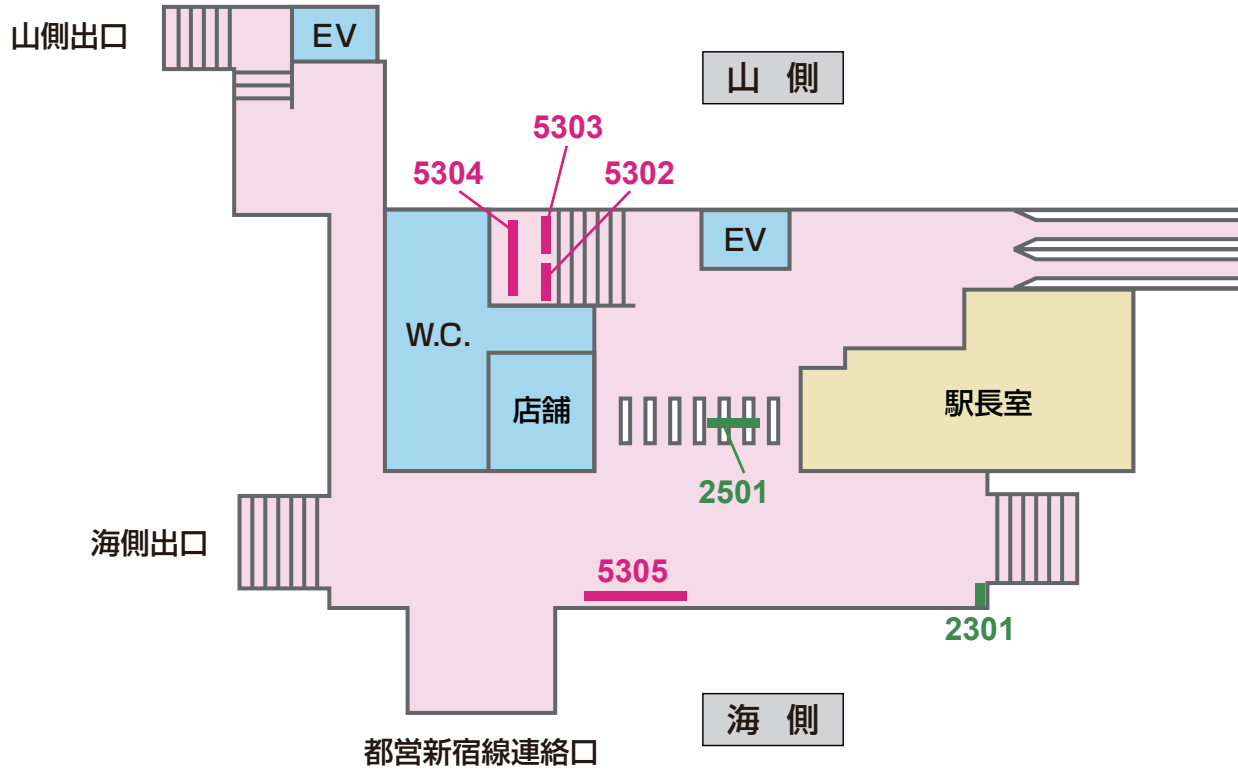

看板 — Signboard

特級 京成電鉄 KS16 八幡

■ 駅だて ×30
■ 駅でん ×10
■ 額式 ×2

1209 1211 1213 1215 1217 1219
 1210 1212 1214 1216 1218

←菅野

1141 1143
 1142 1144

海側

5101 5103 5105
 5100 5102 5104

1101 1103 1105 1107 1109
 1102 1104 1106 1108 1110

1111 1113 1115
 1112 1114