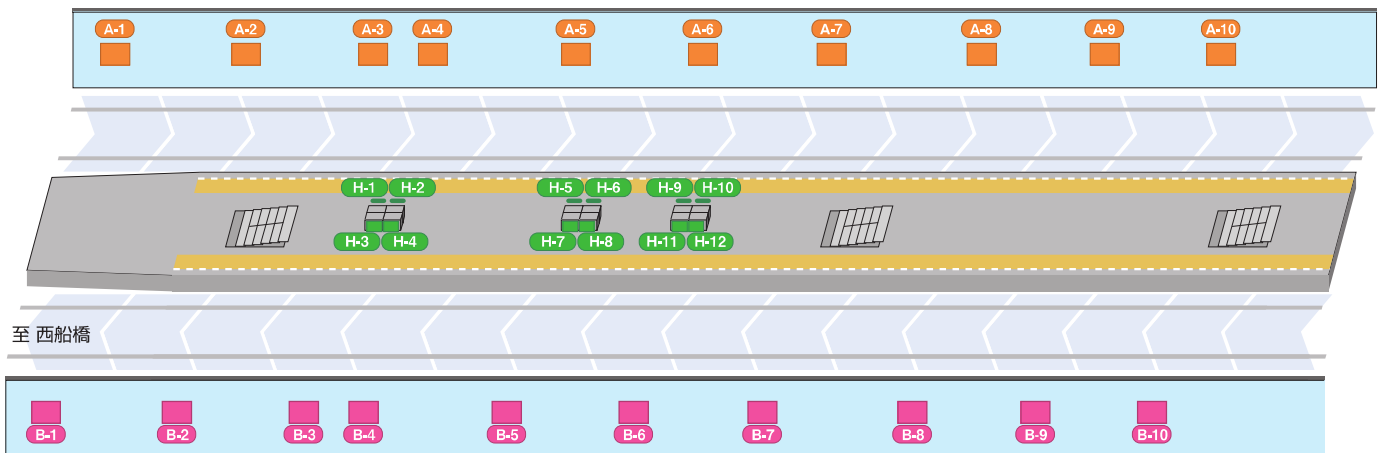

東葉勝田台

特級駅

駅構内

ホーム

規格

※サイズ詳細・料金等については、広告取扱指定代理店まで直接お問い合わせください。

駅構内

C / 通路看板、P / ポスターボード、AP / アドビラー

ホーム

A / 下りホーム電飾看板、B / 上りホーム電飾看板、H / スポット空調機額式看板

種類	規格 (H×W) 単位=mm
C- 1~11	1,230×1,780
P- 1~34	[B0] 1,030×1,456 ¥48,000/週
	[B1] 1,030× 728 ¥24,000/週
	[B2] 728× 515 ¥12,000/週
A- 1~10	1,230×1,780
B- 1~10	1,230×1,780
H- 1~12	1,040×740
AP- 1~ 7	3,000×2,700