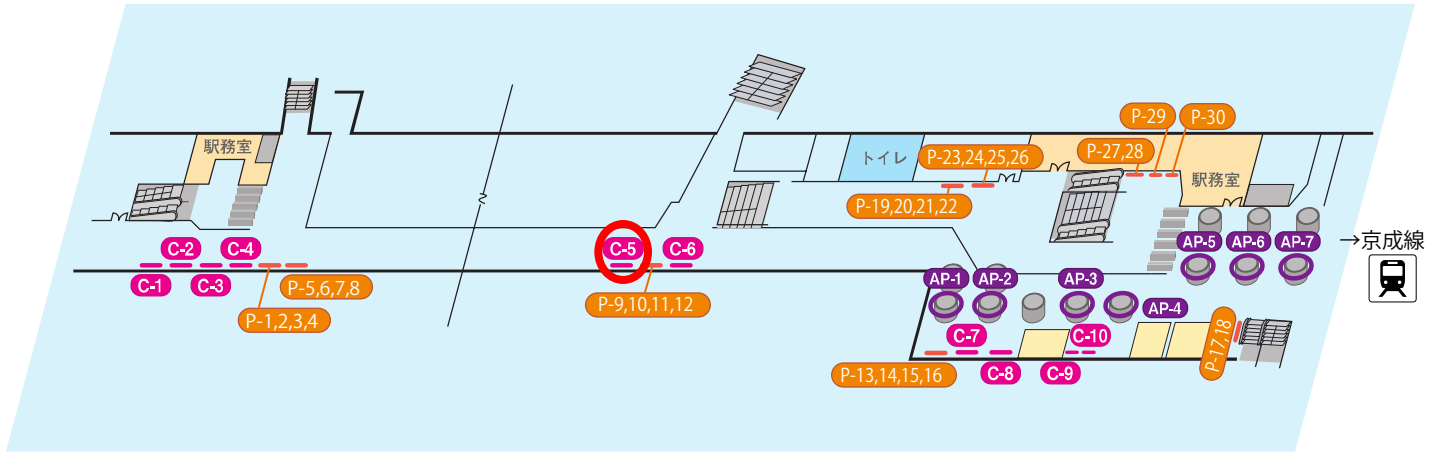

東葉勝田台

特級駅

駅構内

ホーム

規格

※サイズ詳細・料金等については、広告取扱指定代理店まで直接お問い合わせください。

駅構内

C / 通路看板、P / ポスターボード、AP / アドビラー

ホーム

A / 下りホーム電飾看板、B / 上りホーム電飾看板、H / スポット空調機額式看板

種類	規格 (H×W) 単位=mm
C- 1~11	1,230×1,780
P- 1~34	[B0] 1,030×1,456 ¥48,000/週
	[B1] 1,030× 728 ¥24,000/週
	[B2] 728× 515 ¥12,000/週
A- 1~10	1,230×1,780
B- 1~10	1,230×1,780
H- 1~12	1,040×740
AP- 1~ 7	3,000×2,700