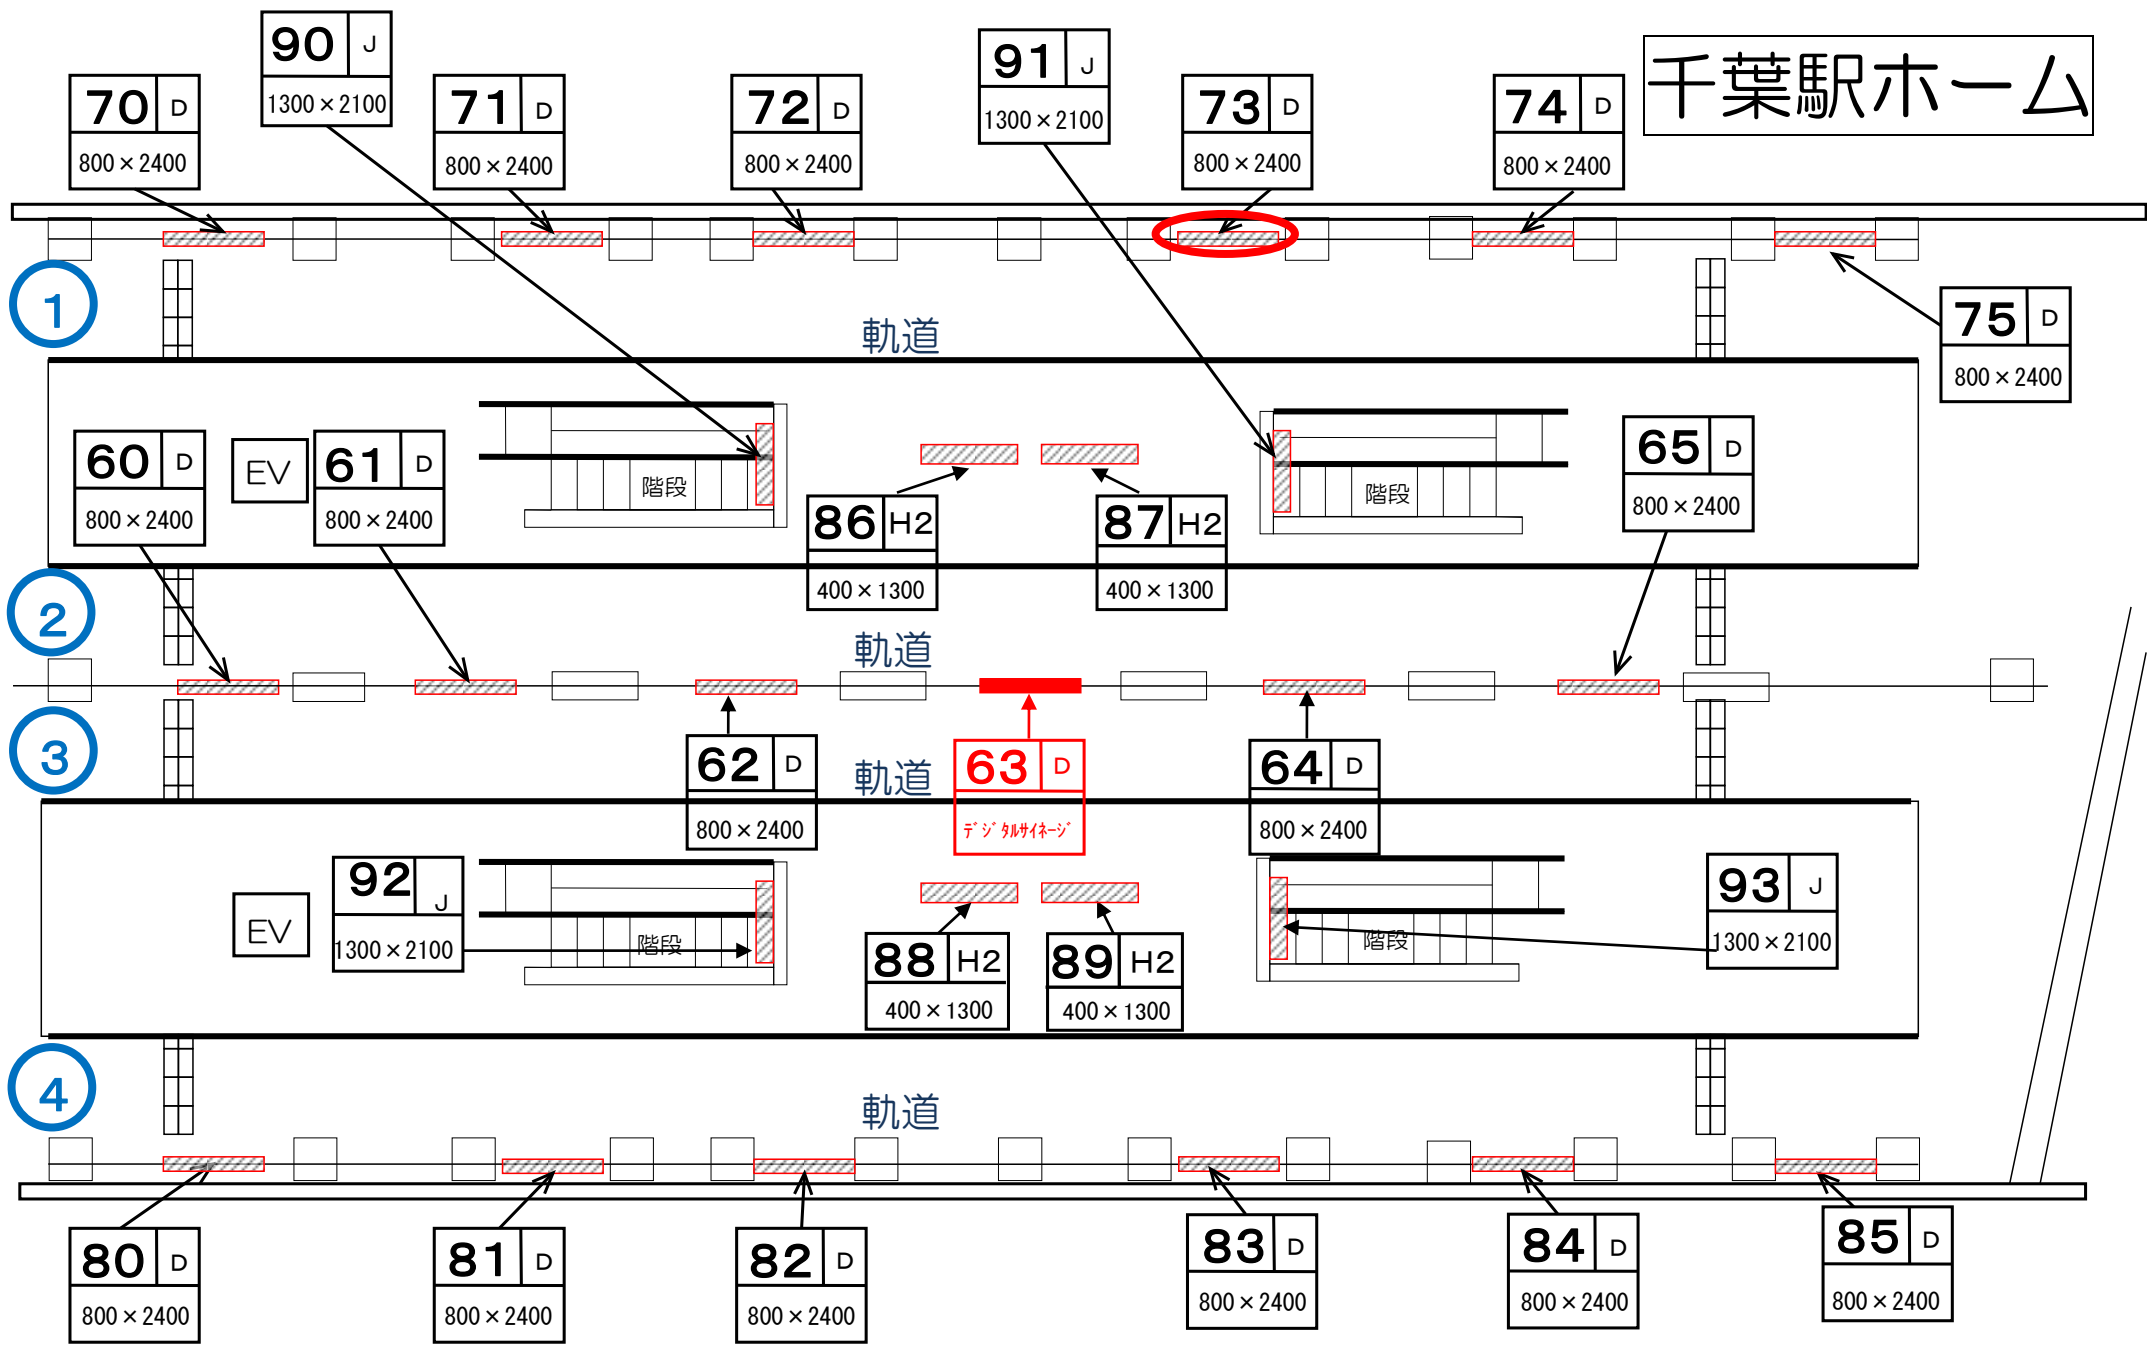

千葉駅ホーム

← 千葉みなと方面

電照広告盤面

千城台・県庁前方面 →