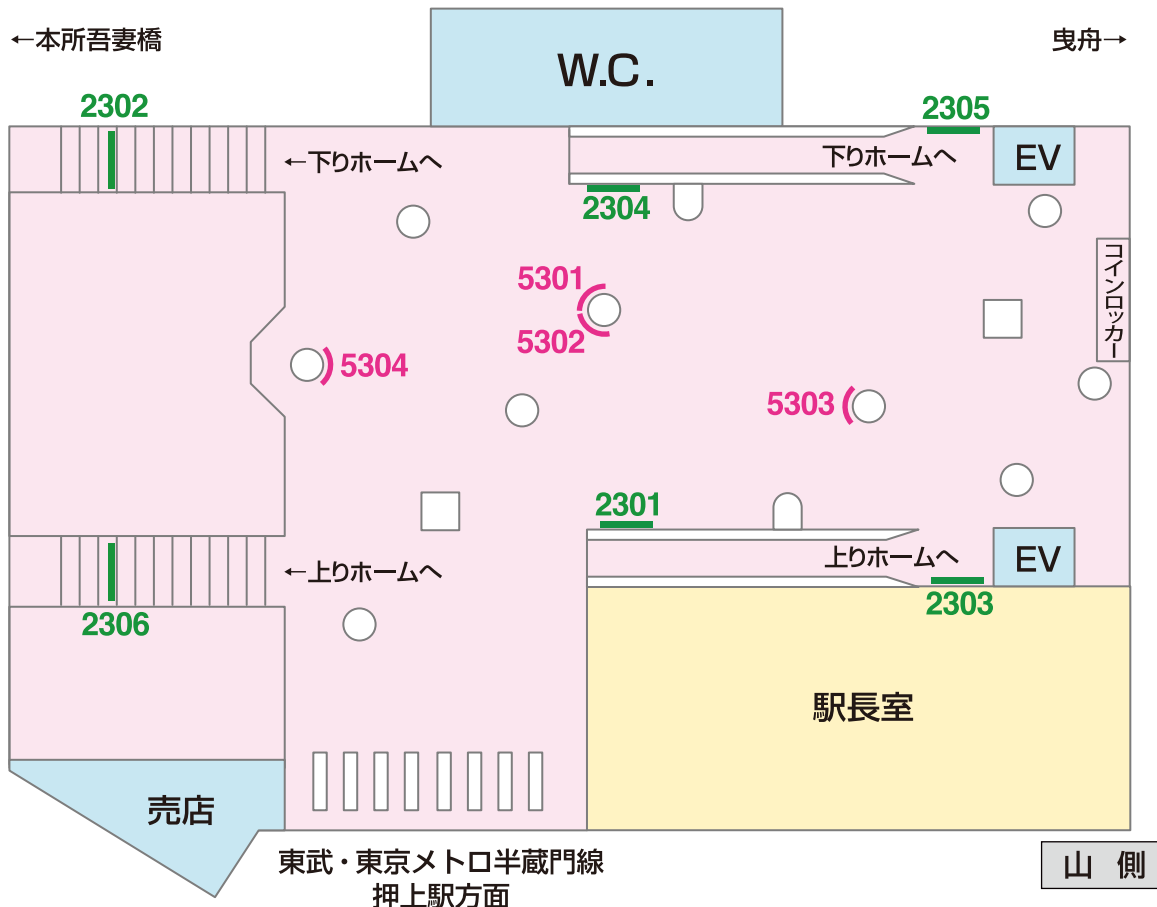

# 看板 — Signboard

特級 京成電鉄 KS45 押上(スカイツリー前)

駅でん ×24  
額式 ×6

ホーム中央部分で都営と京成で管理区分が違います。