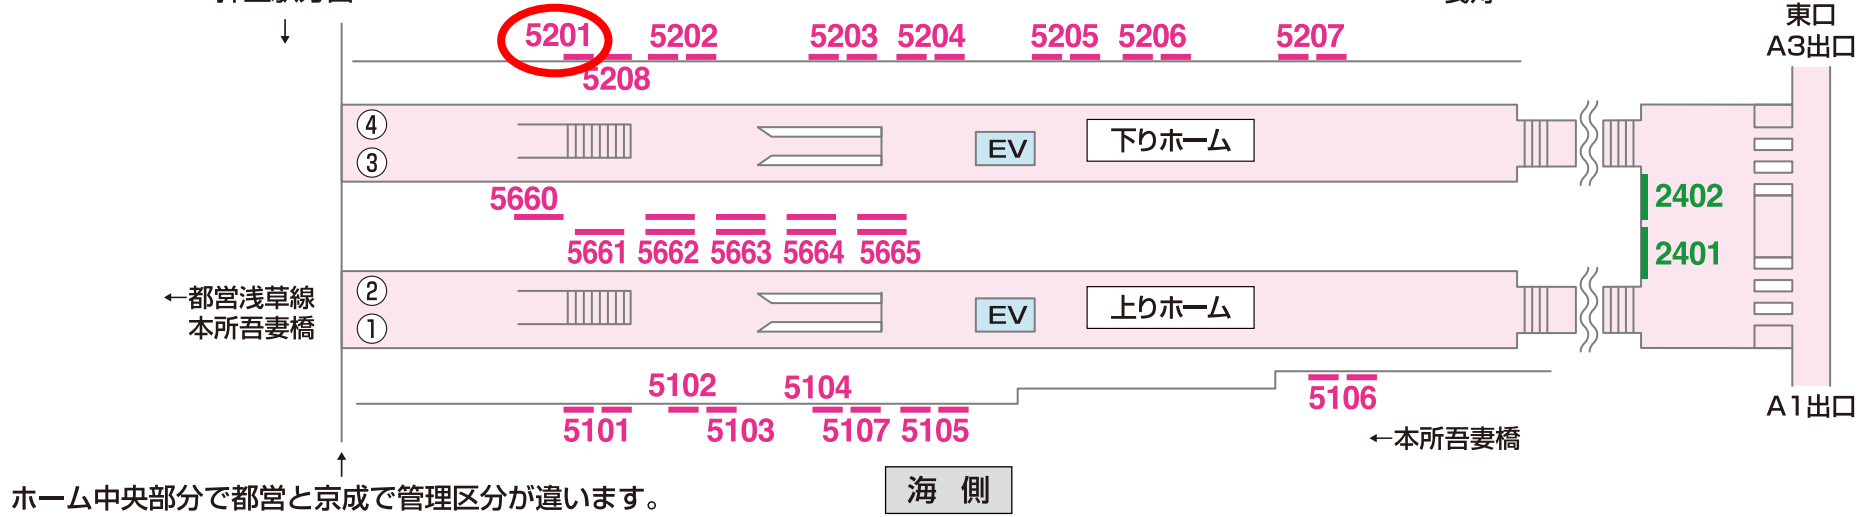

# 看板 — Signboard

特級 京成電鉄 KS45 押上(スカイツリー前)

駅でん ×24  
額式 ×6

ホーム中央部分で都営と京成で管理区分が違います。