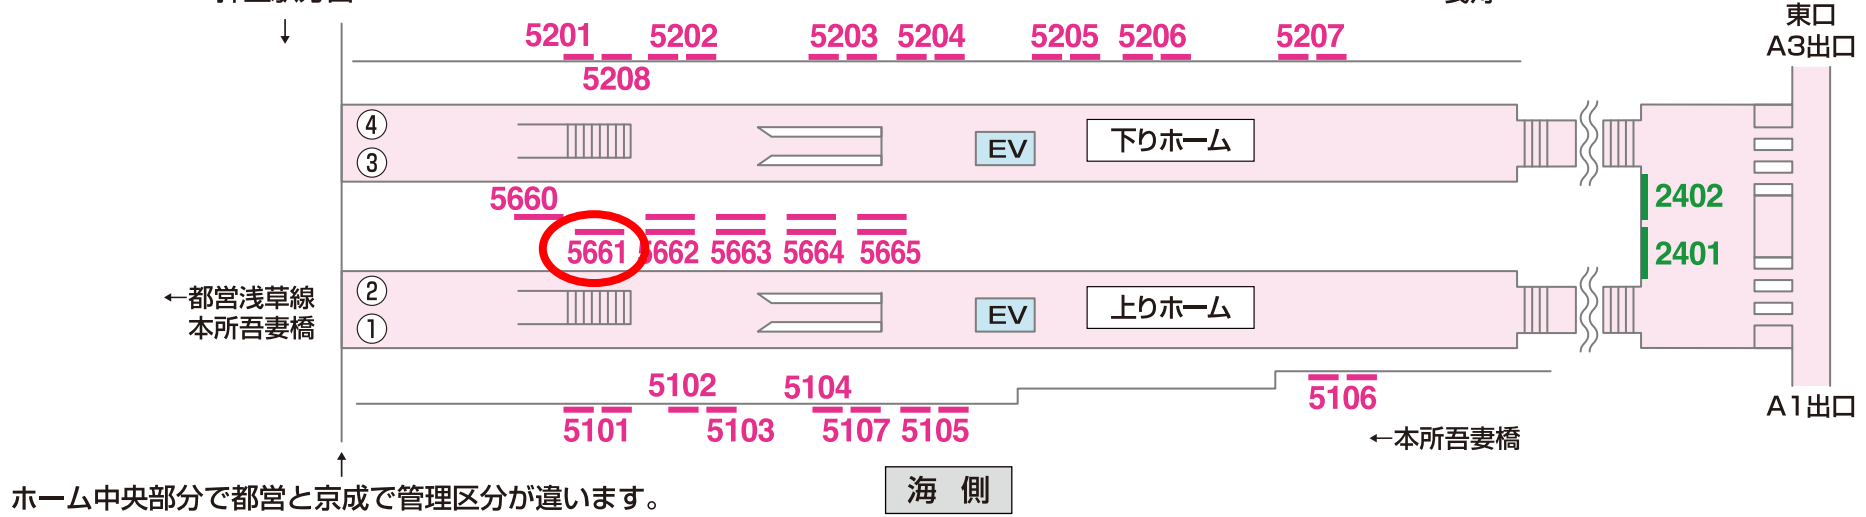

看板 — Signboard

特級 京成電鉄 KS45 押上(スカイツリー前)

駅でん ×24
額式 ×6

ホーム中央部分で都営と京成で管理区分が違います。