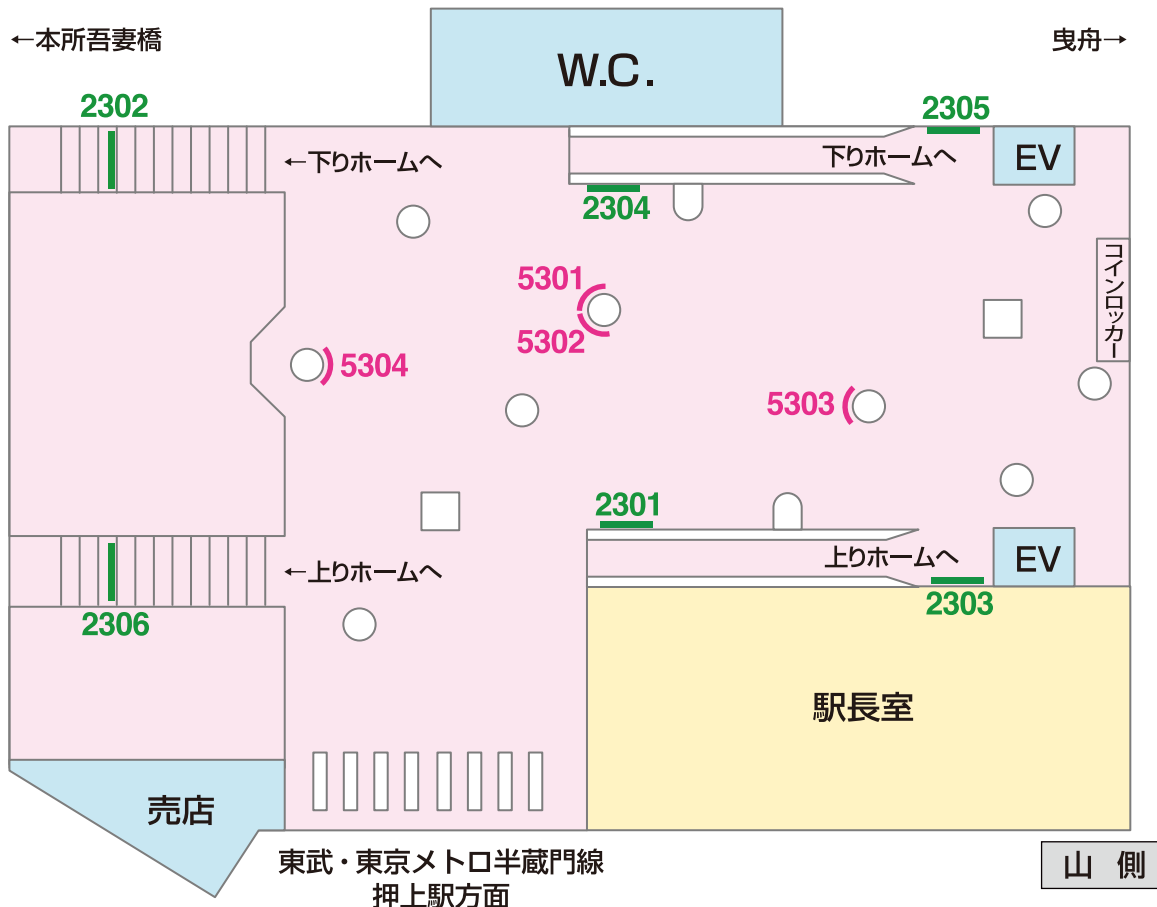

看板 — Signboard

特級 京成電鉄 KS45 押上(スカイツリー前)

駅でん ×24
額式 ×6

ホーム中央部分で都営と京成で管理区分が違います。