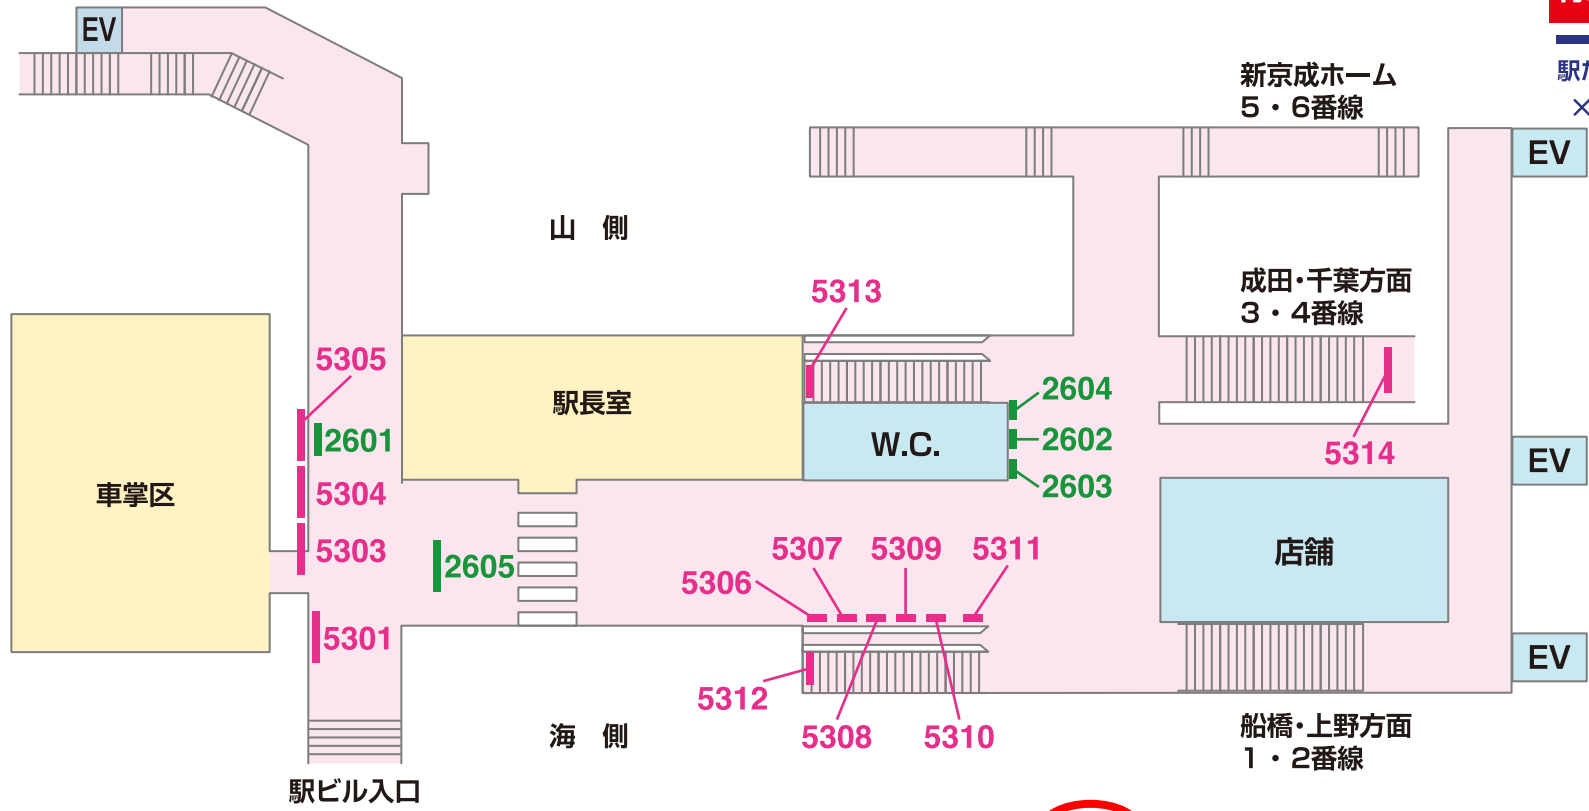

看板 — Signboard

特級 京成電鉄 KS26 京成津田沼

■ 駅だて ×8
■ 駅でん ×24
■ 額式 ×4
■ 大型ボード ×4

■ 3201 ■ 1201 ■ 1203 ■ 1205 1207
■ 3202 ■ 1202 1204 1206 1208