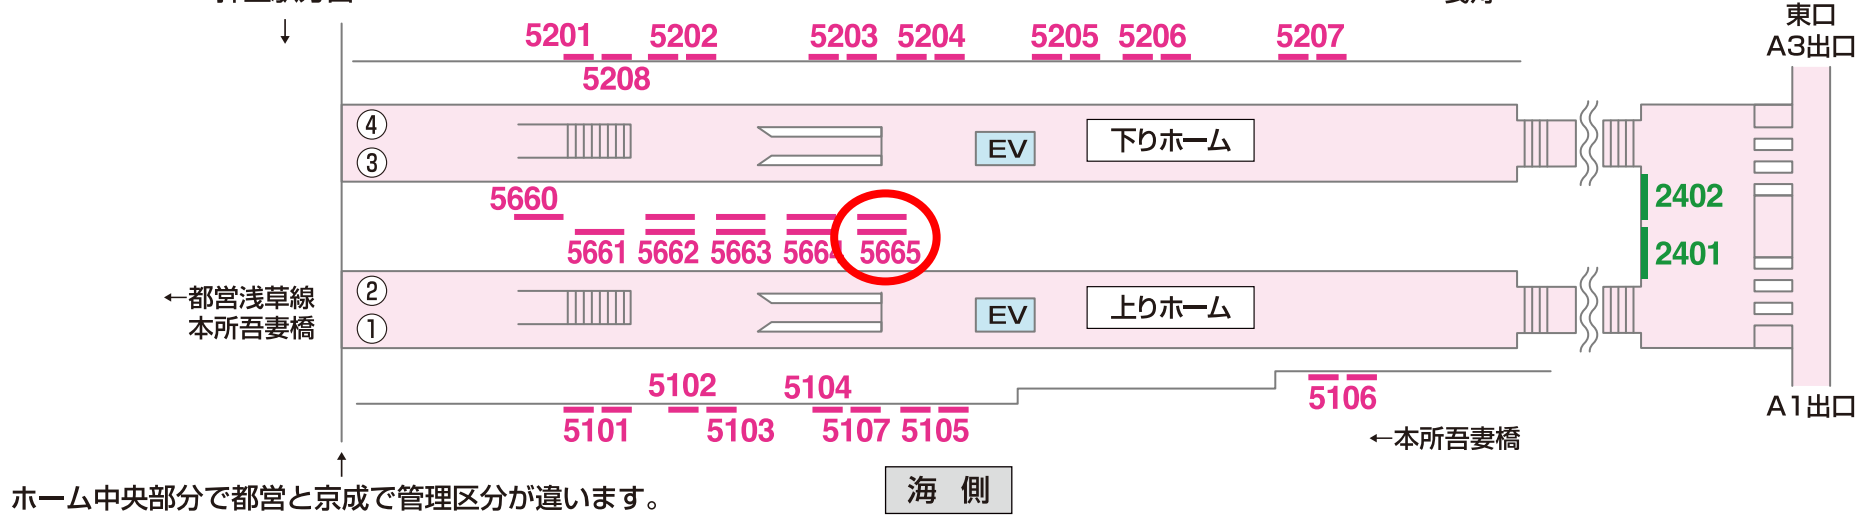

# 看板 — Signboard

特級 京成電鉄 KS45 押上(スカイツリー前)

駅でん ×24  
額式 ×6

ホーム中央部分で都営と京成で管理区分が違います。