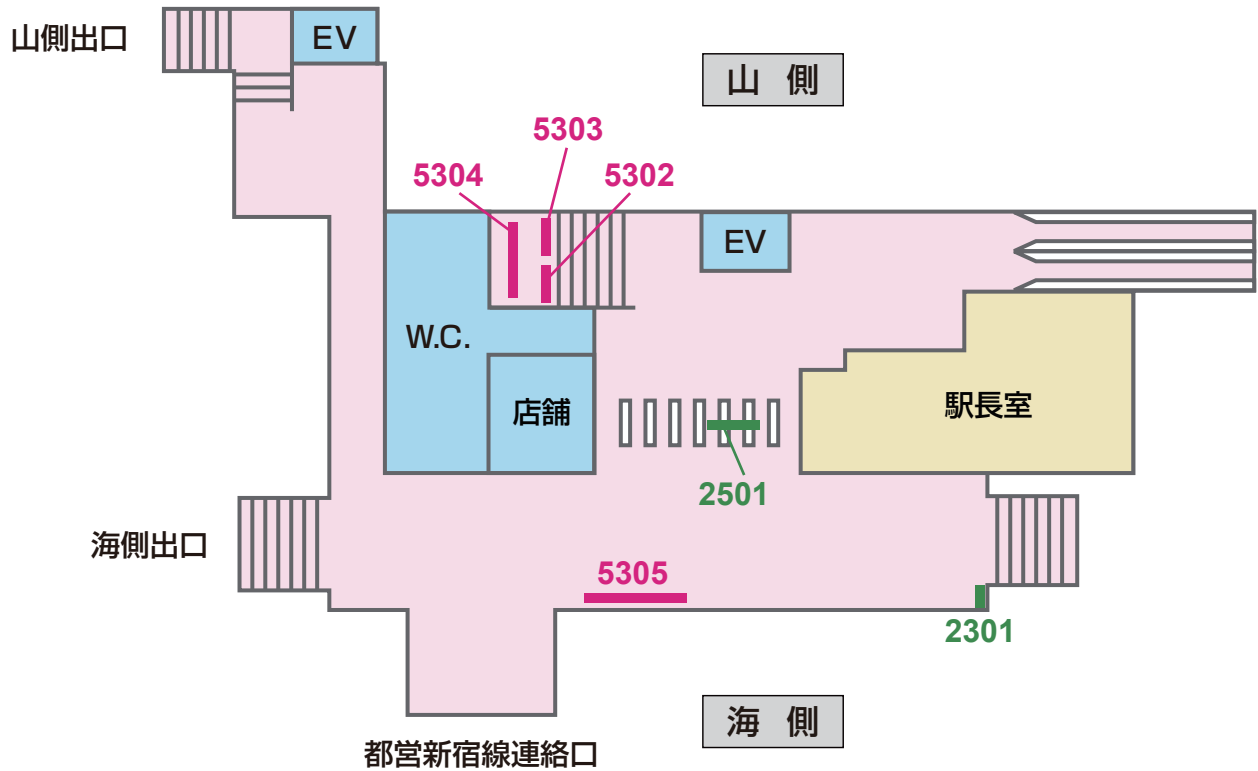

看板 — Signboard

特級 京成電鉄 KS16 八幡

■ 駅だて ×30
■ 駅でん ×10
■ 額式 ×2

1209 1211 1213 1215 1217 1219
 1210 1212 1214 1216 1218

← 菅野 (Sugano)

1141 1143
 1142 1144

海側 (Sea Side)

5101 5103 5105
 5100 5102 5104

1101 1103 1105 1107 1109
 1102 1104 1106 1108 1110

1111 1113 1115
 1112 1114