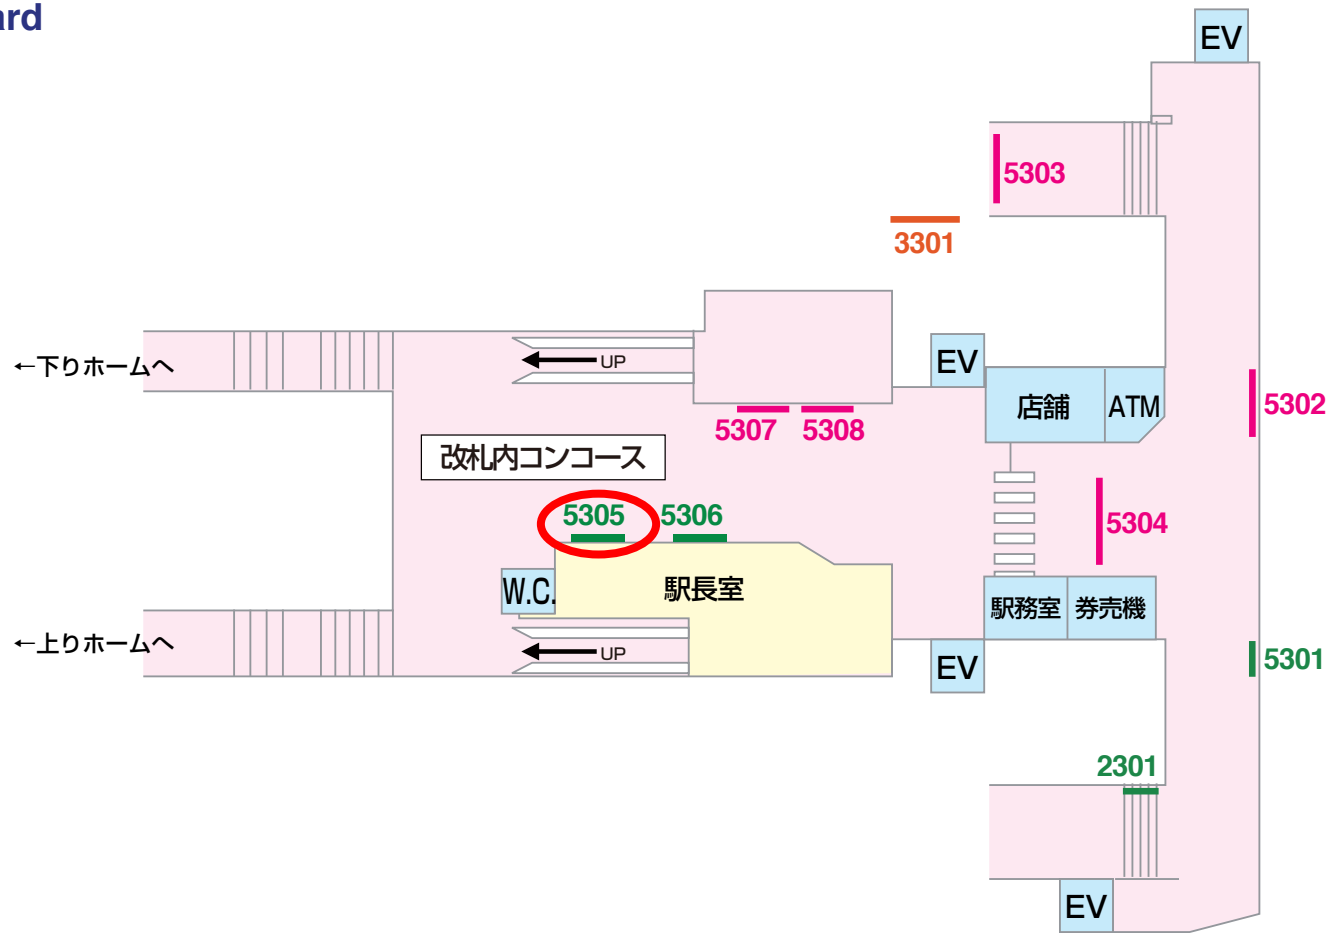

# 看板 — Signboard

1級 京成電鉄 KS11 小岩

■ 駅だて ×30  
■ 駅でん ×6  
■ 額式 ×4  
■ 大型ボード ×1

山側  
 1201 1203 1205 1207 1209 1211 1213 1215 1217  
 1202 1204 1206 1208 1210 1212 1214 1216

江戸川→

←高砂

海側  
 1101 1103 1105 1107 1109 1111 1113  
 1102 1104 1106 1108 1110 1112