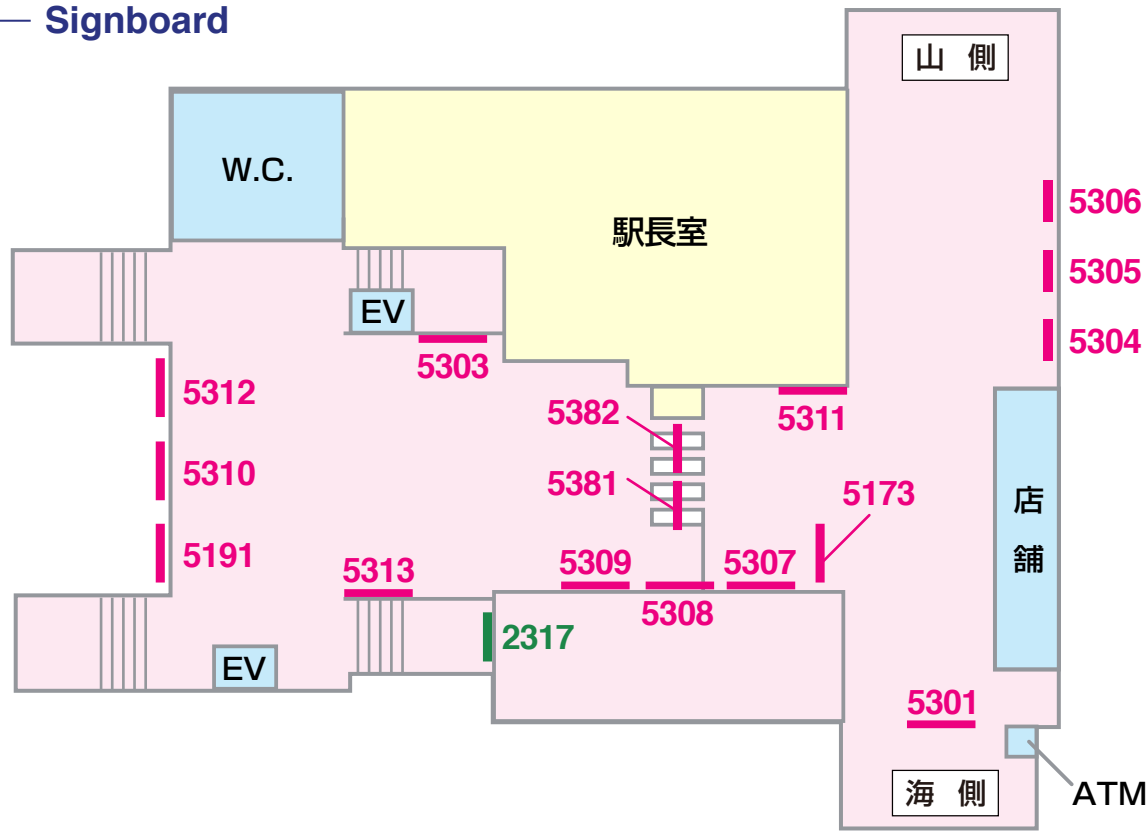

# 看板 — Signboard

1級 京成電鉄 KS33 ユーカリが丘

駅だて ×24	駅でん ×22	額式 ×1
---------	---------	-------

1206 1208 1210 1212 1214 1217  
 1207 1209 1211 1213 1216

山側

1103 1105 1107 1109 1111 1113 1115  
 1104 1106 1108 1110 1112 1114

海側