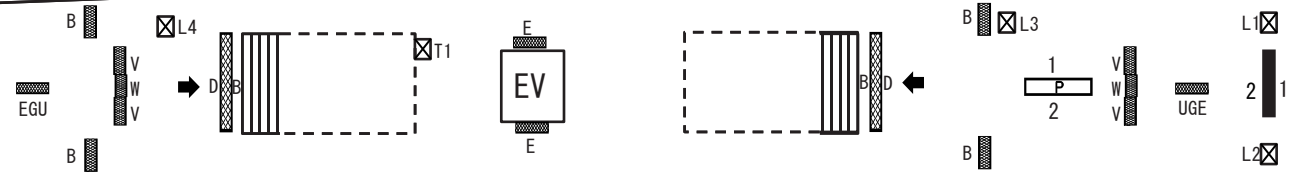

松戸(上り) →

← 京成津田沼(下り)

- 駅だてボード
- 特殊駅だてボード
- 駅でんボード
- 駅かくボード
- 特殊駅かくボード
- ベンチボード
- ポスターボード
- 業務用
- 持込媒体 (A/F/G/H/L/T/Y/Z)
- 有料ラック
- 電鉄ラック

A	アクセスボード	B	番線案内	D	出口案内	E	駅名ボード	F	駅付近案内	G	時刻表	H	日付表示	L	リ・ハンド	N	乗り場案内	T	担架	U	路線案内	V	発車案内	W	時計	X	業務用ボード	Y	伝言ボード	Z	その他
---	---------	---	------	---	------	---	-------	---	-------	---	-----	---	------	---	-------	---	-------	---	----	---	------	---	------	---	----	---	--------	---	-------	---	-----

線区 新京成線 駅名 常盤平 SL06 住所 千葉県松戸市常盤平1番地の29 乗降人員 18,874