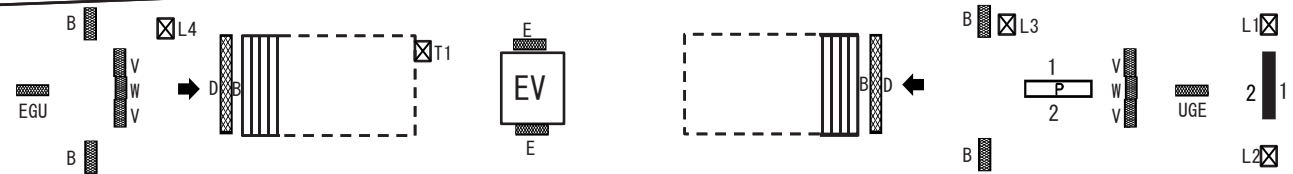

松戸(上り) →

← 京成津田沼(下り)

- 駅だてボード
- 特殊駅だてボード
- 駅でんボード
- 駅かくボード
- 特殊駅かくボード
- ペンチボード
- ポスターボード
- 業務用
- 持込媒体 (A/F/G/H/L/T/Y/Z)
- 有料ラック
- 電鉄ラック

A	アクセスボード	B	番線案内	D	出口案内	E	駅名ボード	F	駅付近案内	G	時刻表	H	日付表示	L	リ・ハンド	N	乗り場案内	T	担架	U	路線案内	V	発車案内	W	時計	X	業務用ボード	Y	伝言ボード	Z	その他
---	---------	---	------	---	------	---	-------	---	-------	---	-----	---	------	---	-------	---	-------	---	----	---	------	---	------	---	----	---	--------	---	-------	---	-----

線区 新京成線 駅名 常盤平 SL06 住所 千葉県松戸市常盤平1番地の29 乗降人員 18,874