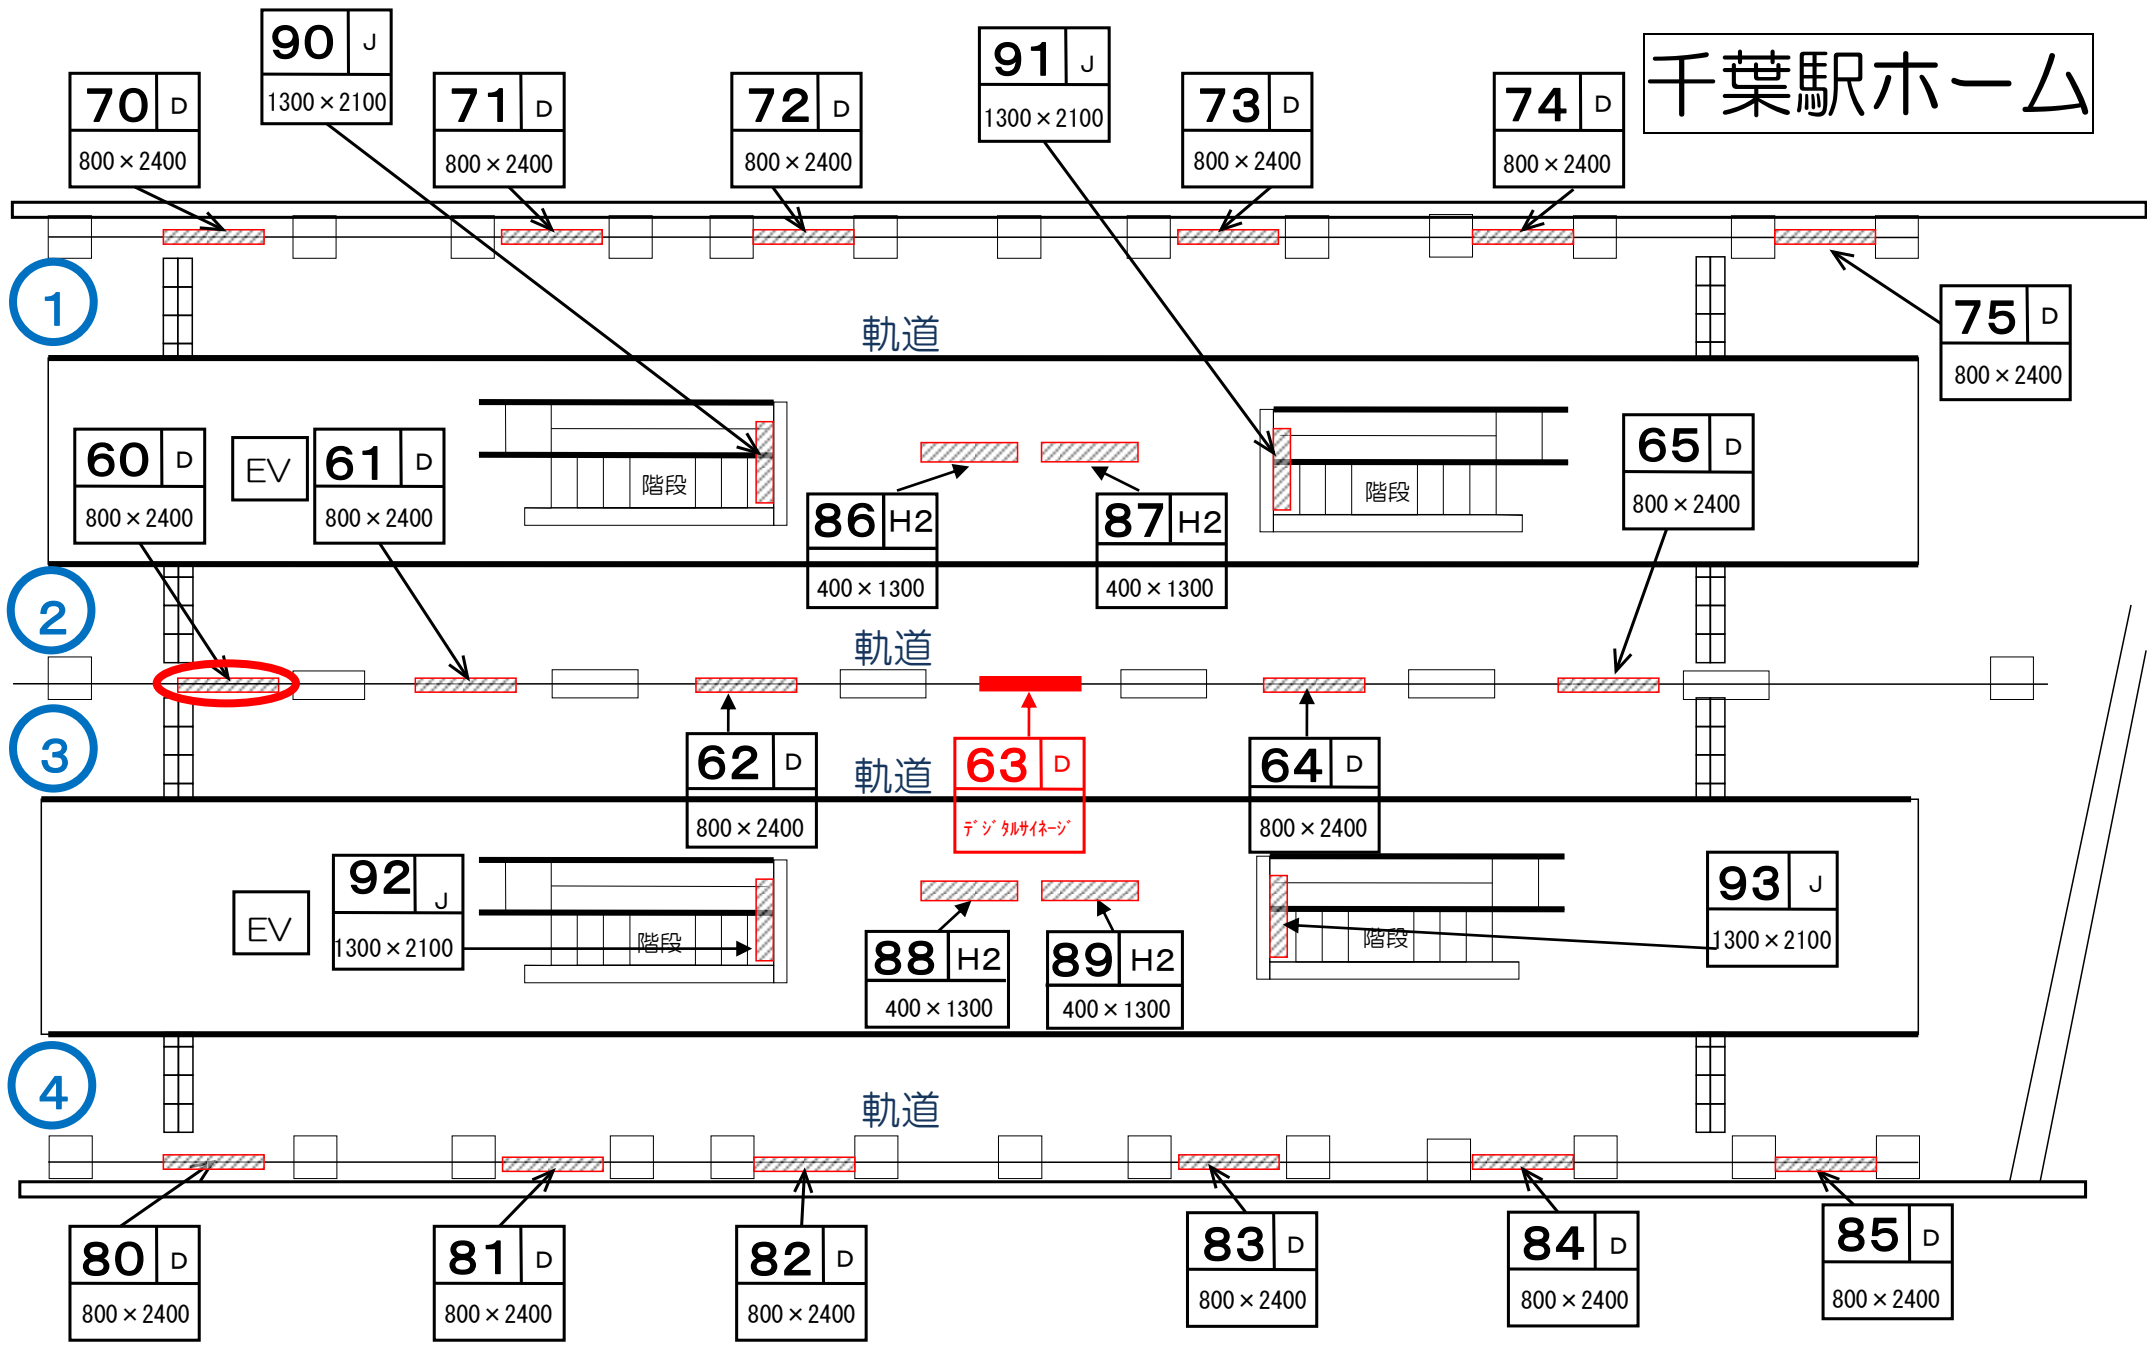

千葉駅ホーム

← 千葉みなと方面

電照広告盤面

千城台・県庁前方面→