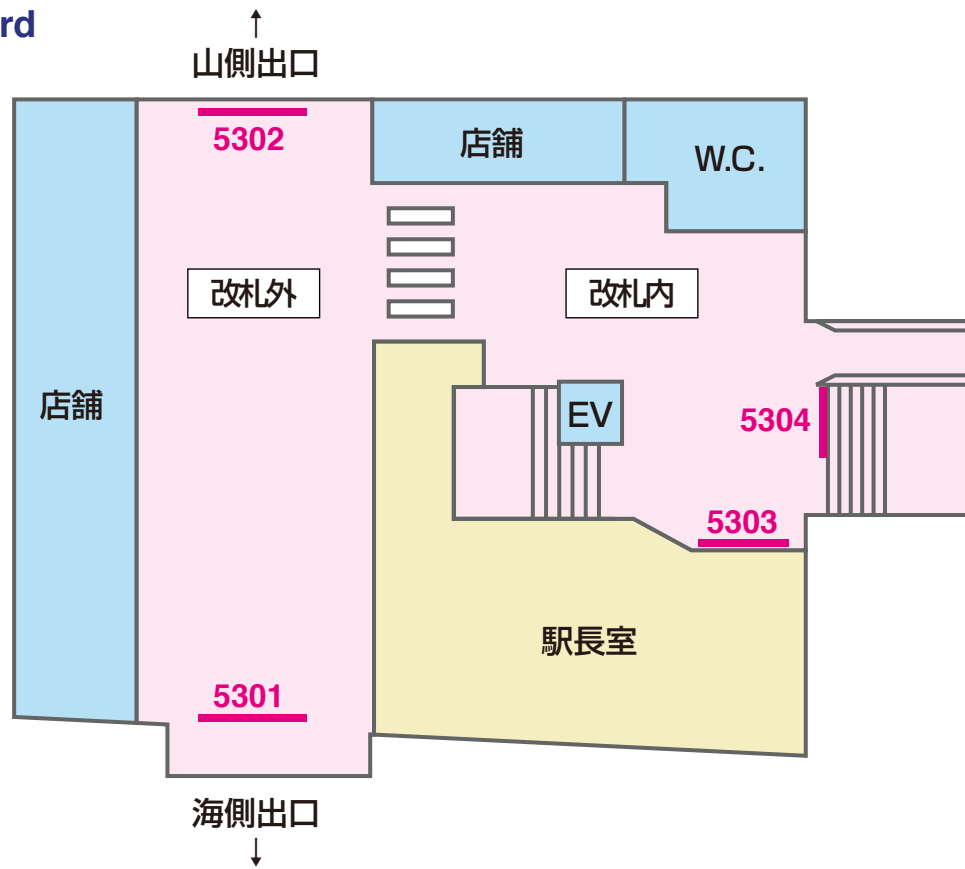

看板 — Signboard

1級 京成電鉄 KS25 谷津

駅だて ×30 駅でん ×4

← 船橋競馬場

1101 1102 1103 1104 1105 1106 1107 1108 1109 1110 1111 1112 1113 1114 1115 1116 1117  
 1731 1732 1733 1734 1735 1736 1737 1738 1739 1740 1741 1742 1743

道路沿

国道14号線 (千葉街道)

海側