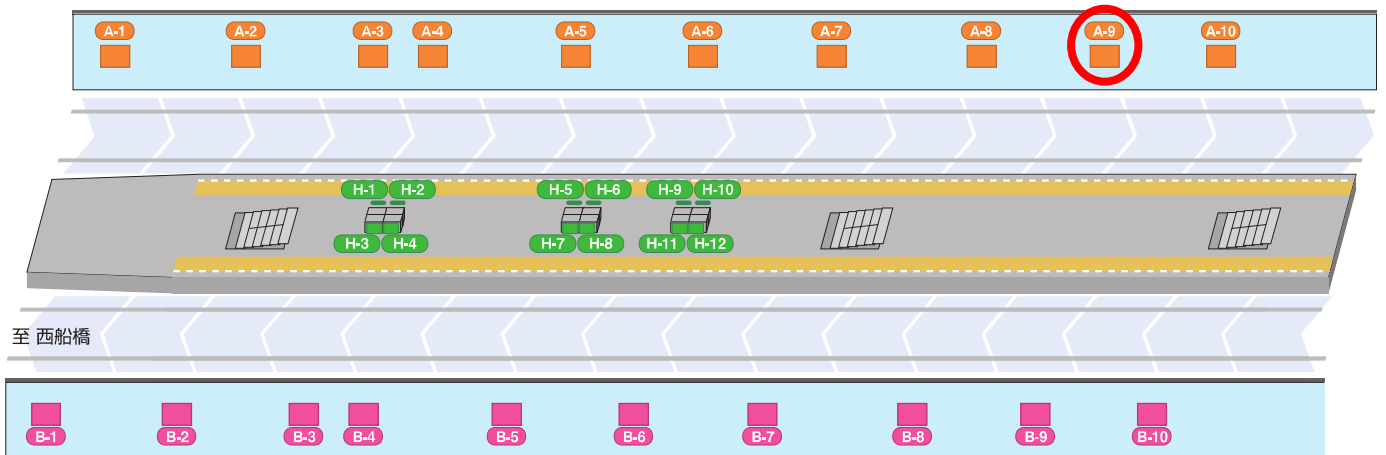

東葉勝田台

特級駅

駅構内

ホーム

規格

※サイズ詳細・料金等については、広告取扱指定代理店まで直接お問い合わせください。

駅構内

C / 通路看板、P / ポスターボード、AP / アドピラー

ホーム

A / 下りホーム電飾看板、B / 上りホーム電飾看板、H / スポット空調機額式看板

種類	規格 (H×W) 単位=mm
C- 1~11	1,230×1,780
P- 1~34	[B0] 1,030×1,456 ¥48,000/週
	[B1] 1,030× 728 ¥24,000/週
	[B2] 728× 515 ¥12,000/週
A- 1~10	1,230×1,780
B- 1~10	1,230×1,780
H- 1~12	1,040×740
AP- 1~ 7	3,000×2,700