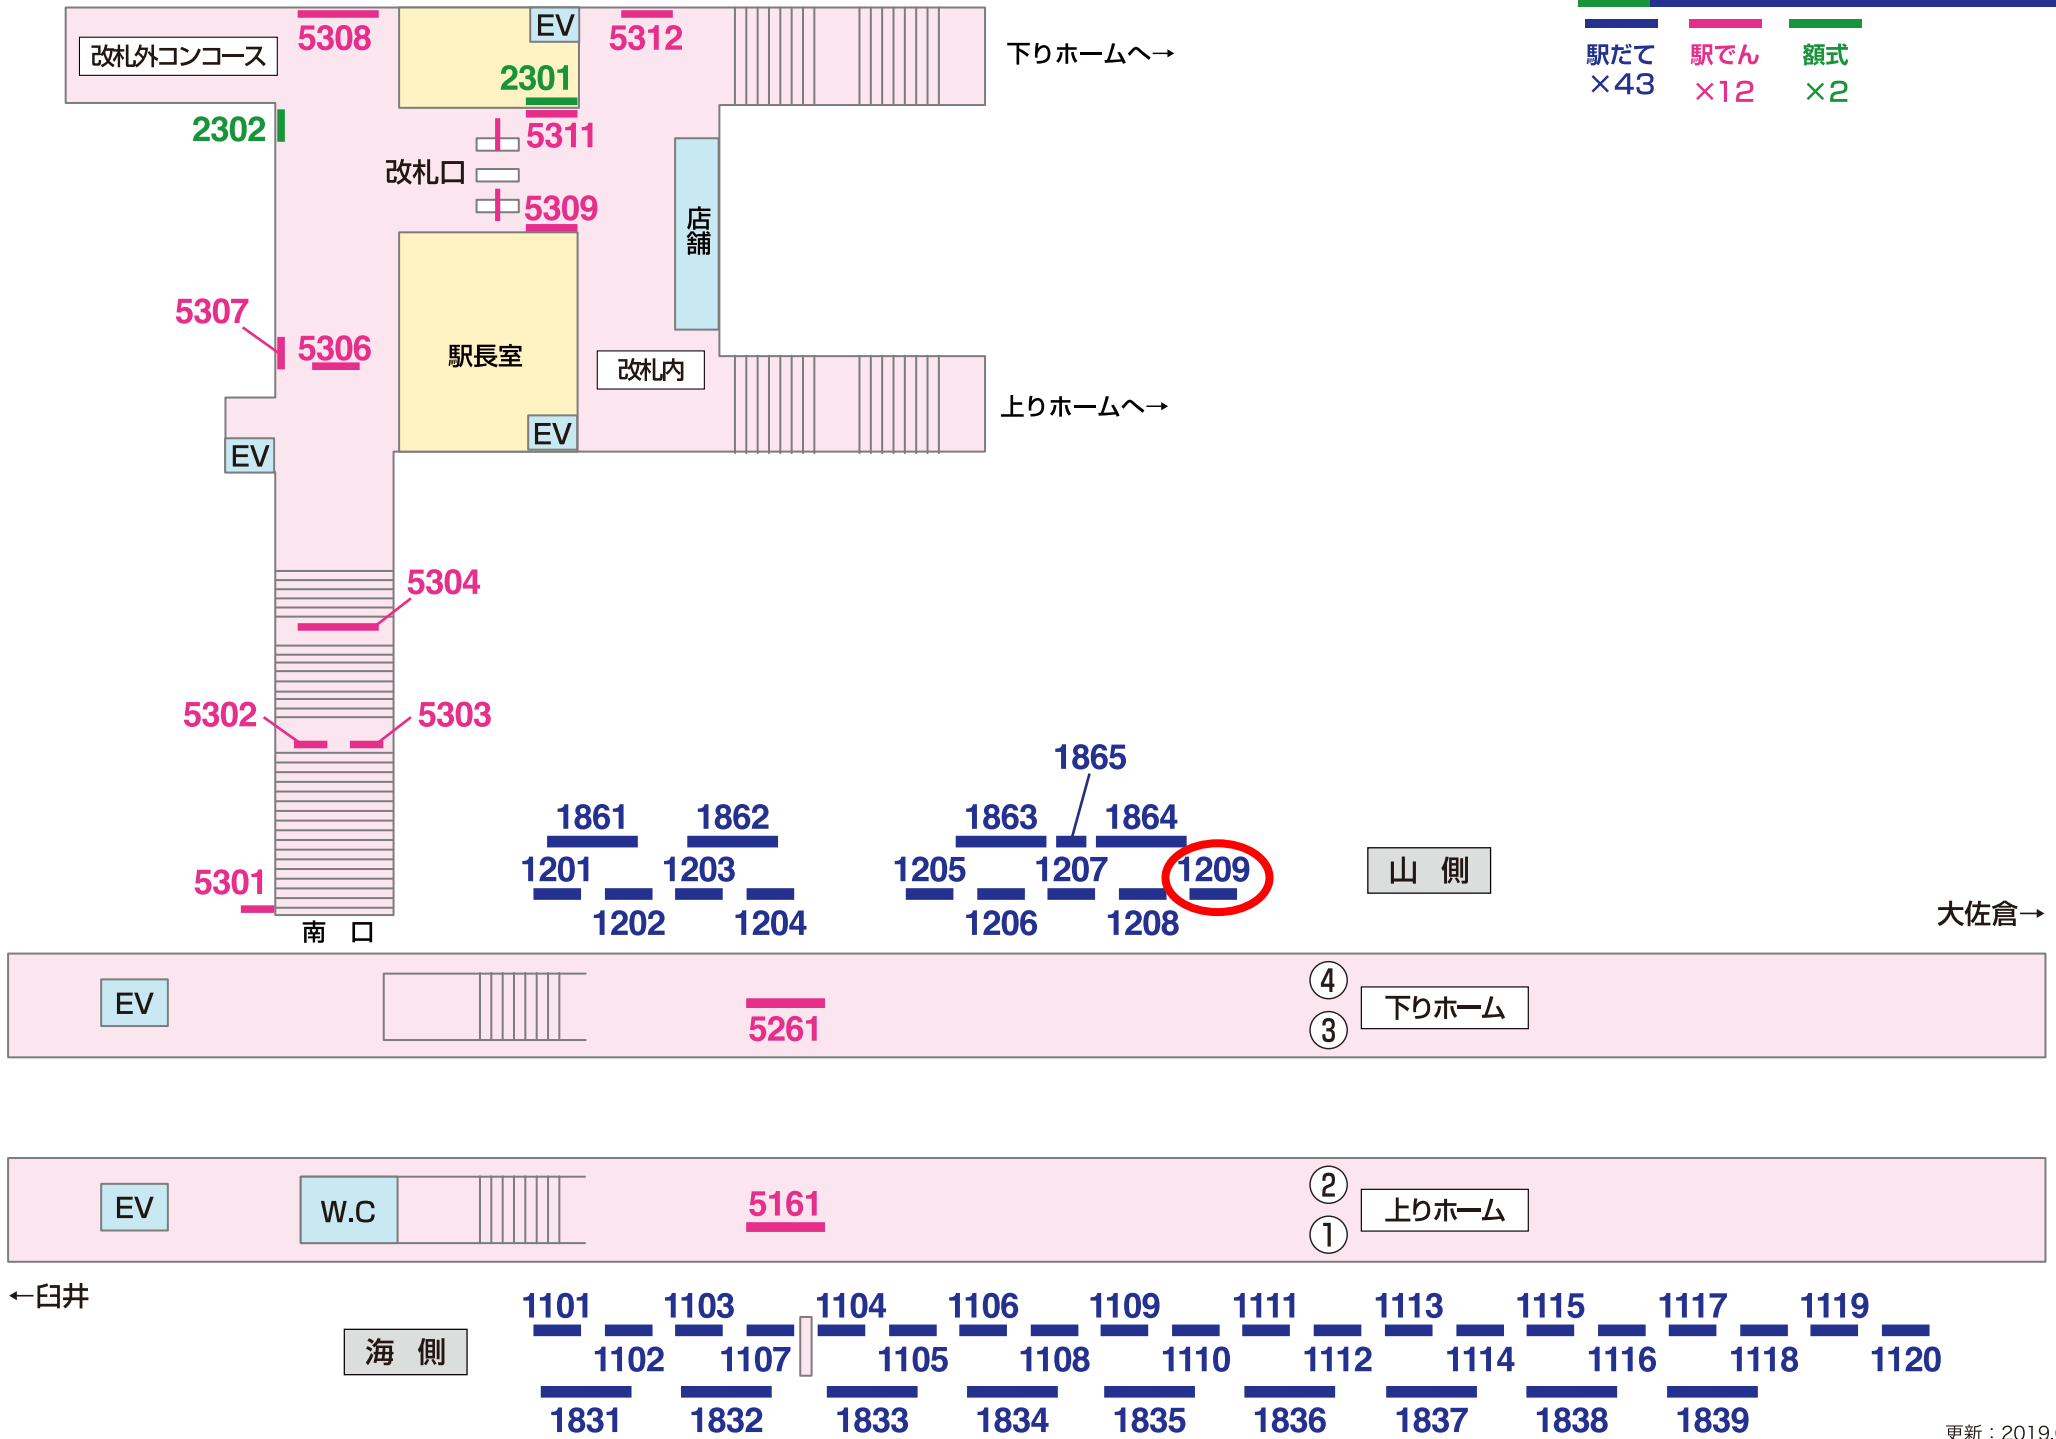

看板 — Signboard

駅だて ×43 駅でん ×12 額式 ×2

大佐倉→

←臼井