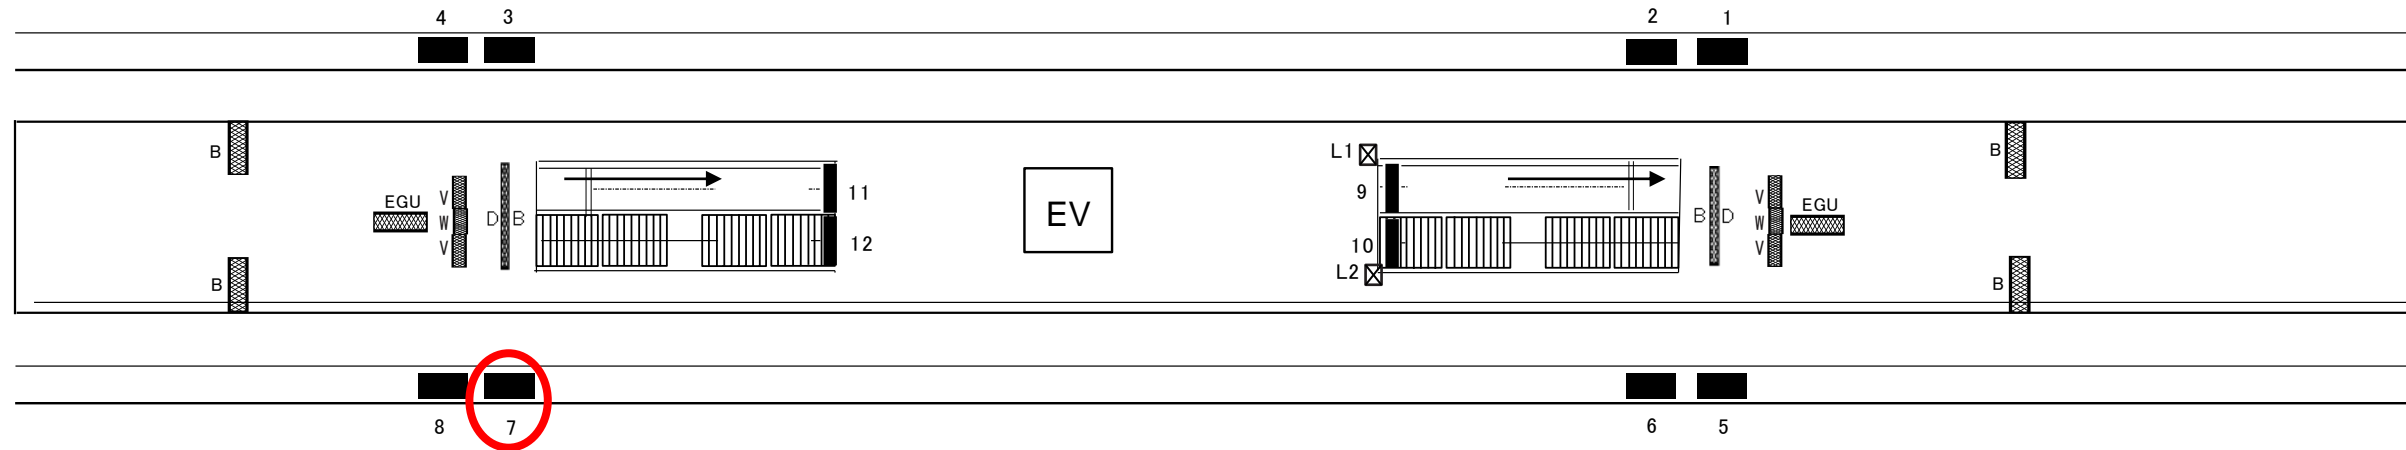

(新高架下りホーム)

松戸

京成津田沼

- 駅だてボード
- 特殊駅だてボード
- 駅でんボード
- 駅かくボード
- 特殊駅かくボード
- ベンチボード
- ポスターボード
- 業務用
- 持込媒体 (A/F/G/H/L/T/Y/Z)
- 有料ラック
- 電鉄ラック

A	アクセスボード	B	番線案内	D	出口案内	E	駅名ボード	F	駅付近案内	G	時刻表	H	日付表示	L	リ・ハンド	N	乗り場案内	T	担架	U	路線案内	V	発車案内	W	時計	X	業務用ボード	Y	伝言ボード	Z	その他
---	---------	---	------	---	------	---	-------	---	-------	---	-----	---	------	---	-------	---	-------	---	----	---	------	---	------	---	----	---	--------	---	-------	---	-----