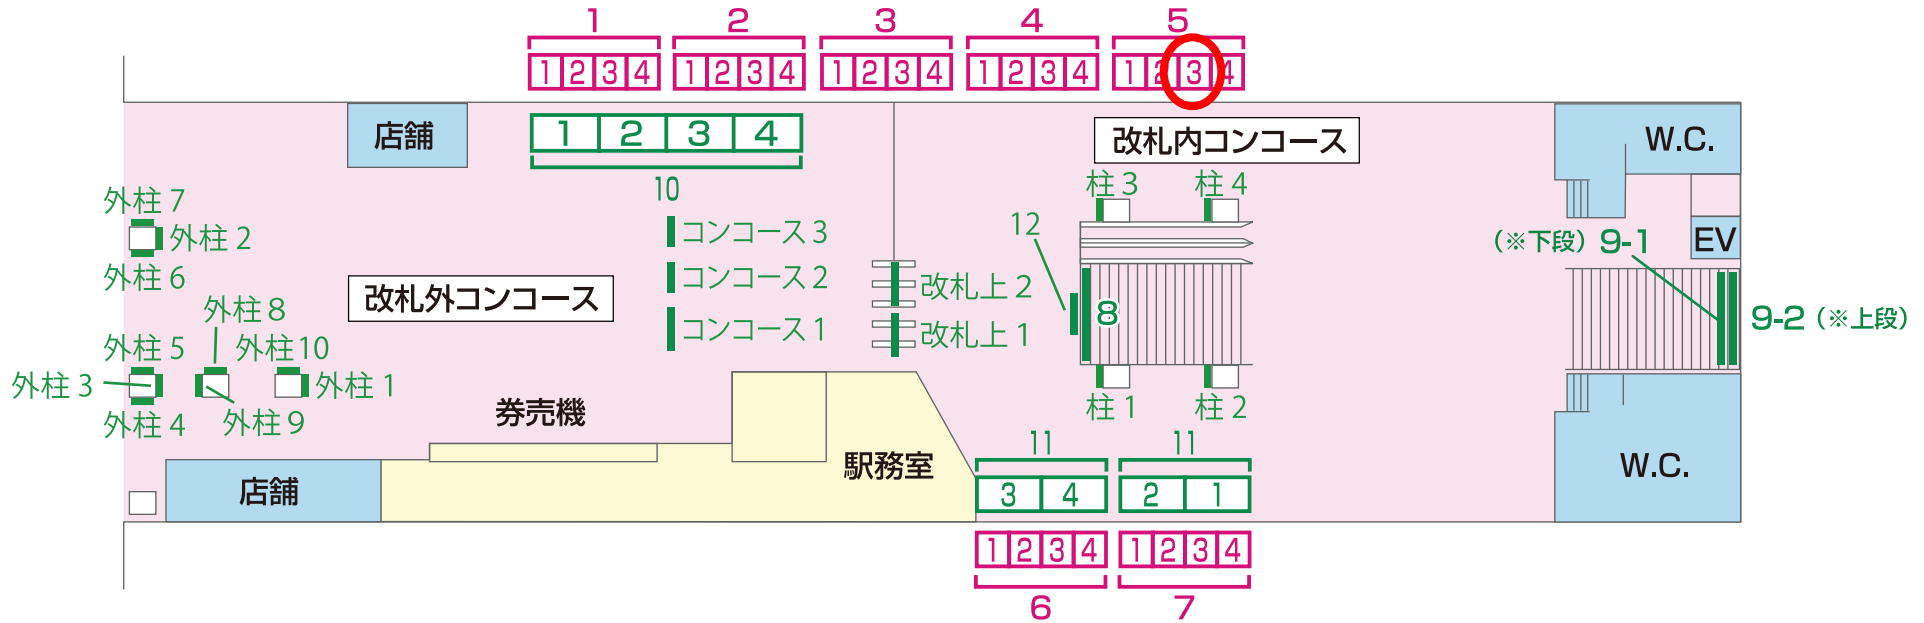

■ 駅だて ×25
■ 駅でん ×28
■ 額式 ×13

山側

印西牧の原→

←小室

海側