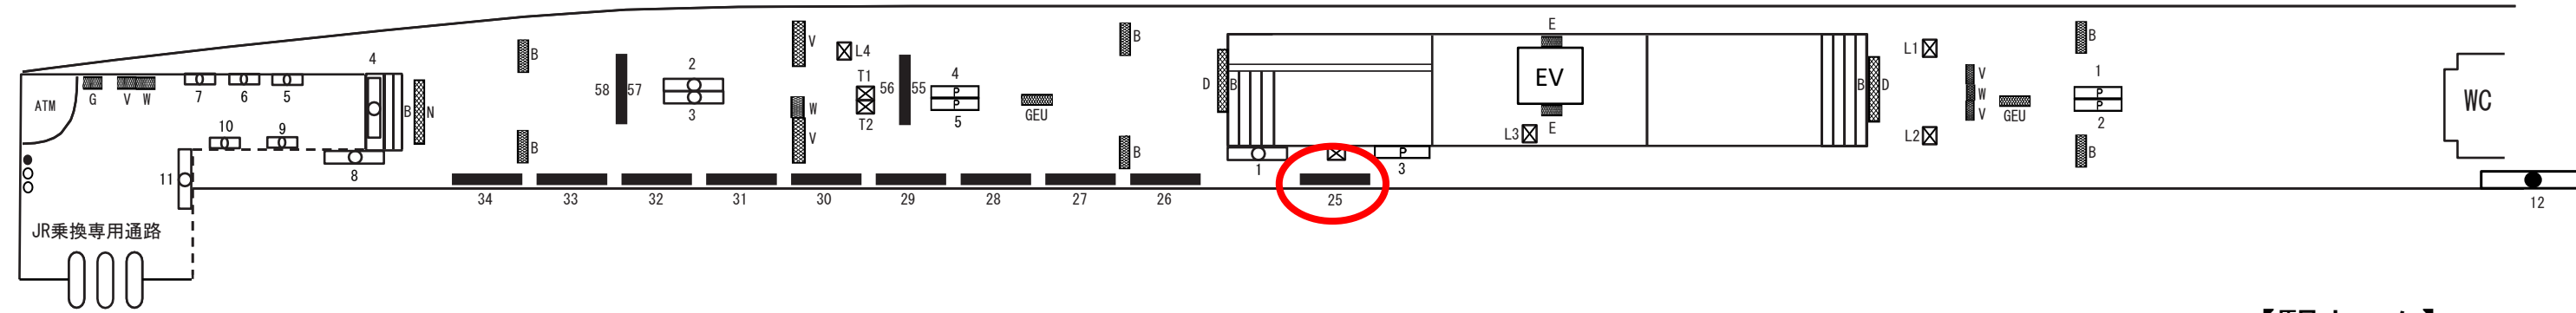

【駅コンコース】

← 京成津田沼(下り)

【駅ホーム】

A	アクセスボード	B	番線案内	D	出口案内	E	駅名ボード	F	駅付近案内	G	時刻表	H	日付表示	L	リ・ハンド	N	乗り場案内	T	担架	U	路線案内	V	発車案内	W	時計	X	業務用ボード	Y	伝言ボード	Z	その他
---	---------	---	------	---	------	---	-------	---	-------	---	-----	---	------	---	-------	---	-------	---	----	---	------	---	------	---	----	---	--------	---	-------	---	-----