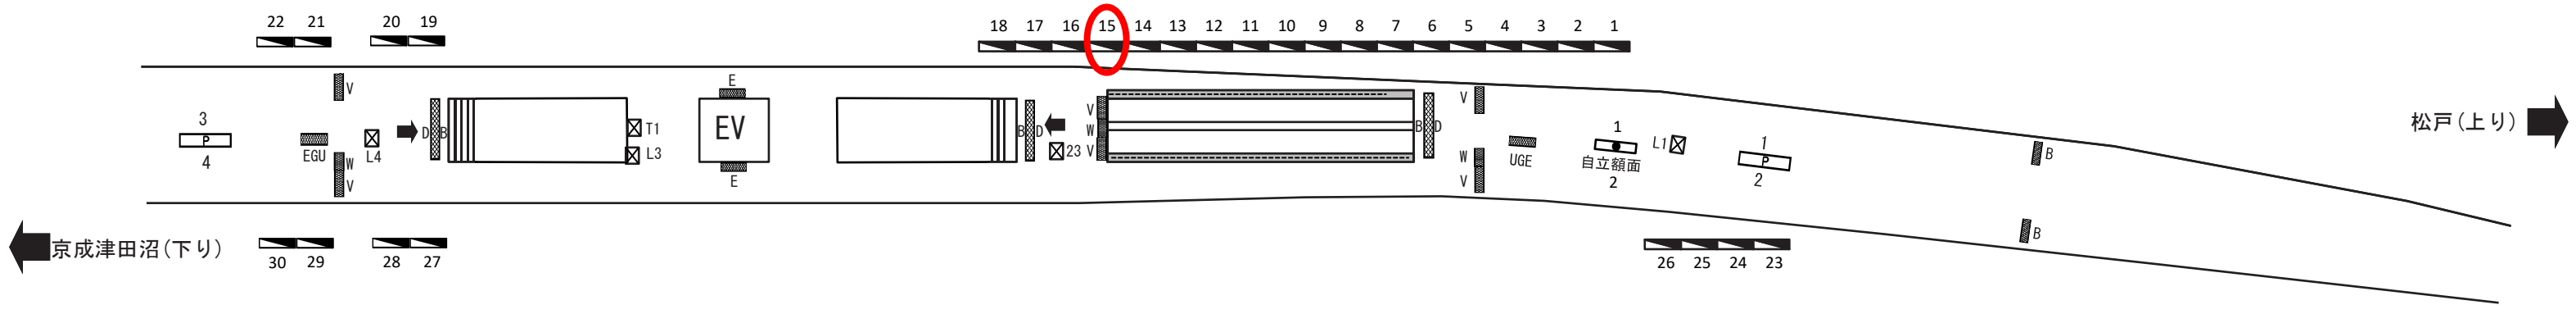

SL05 八柱

- 駅だてボード
 - 特殊駅だてボード
 - 駅でんボード
 - 駅かくボード
 - 特殊駅かくボード
 - ベンチボード
 - ポスターボード
 - 業務用
 - 持込媒体 (A/F/G/H/L/T/Y/Z)
 - 有料ラック
 - 電鉄ラック
- A アクセスボード
 B 番線案内
 D 出口案内
 E 駅名ボード
 F 駅付近案内
 G 時刻表
 H 日付表示
 L リ・ハンド
 N 乗り場案内
 T 担架
 U 路線案内
 V 発車案内
 W 時計
 X 業務用ボード
 Y 伝言ボード
 Z その他

線区 新京成線 駅名 八柱 SL05 住所 千葉県松戸市日暮1丁目1番地の16 乗降人員 45,631