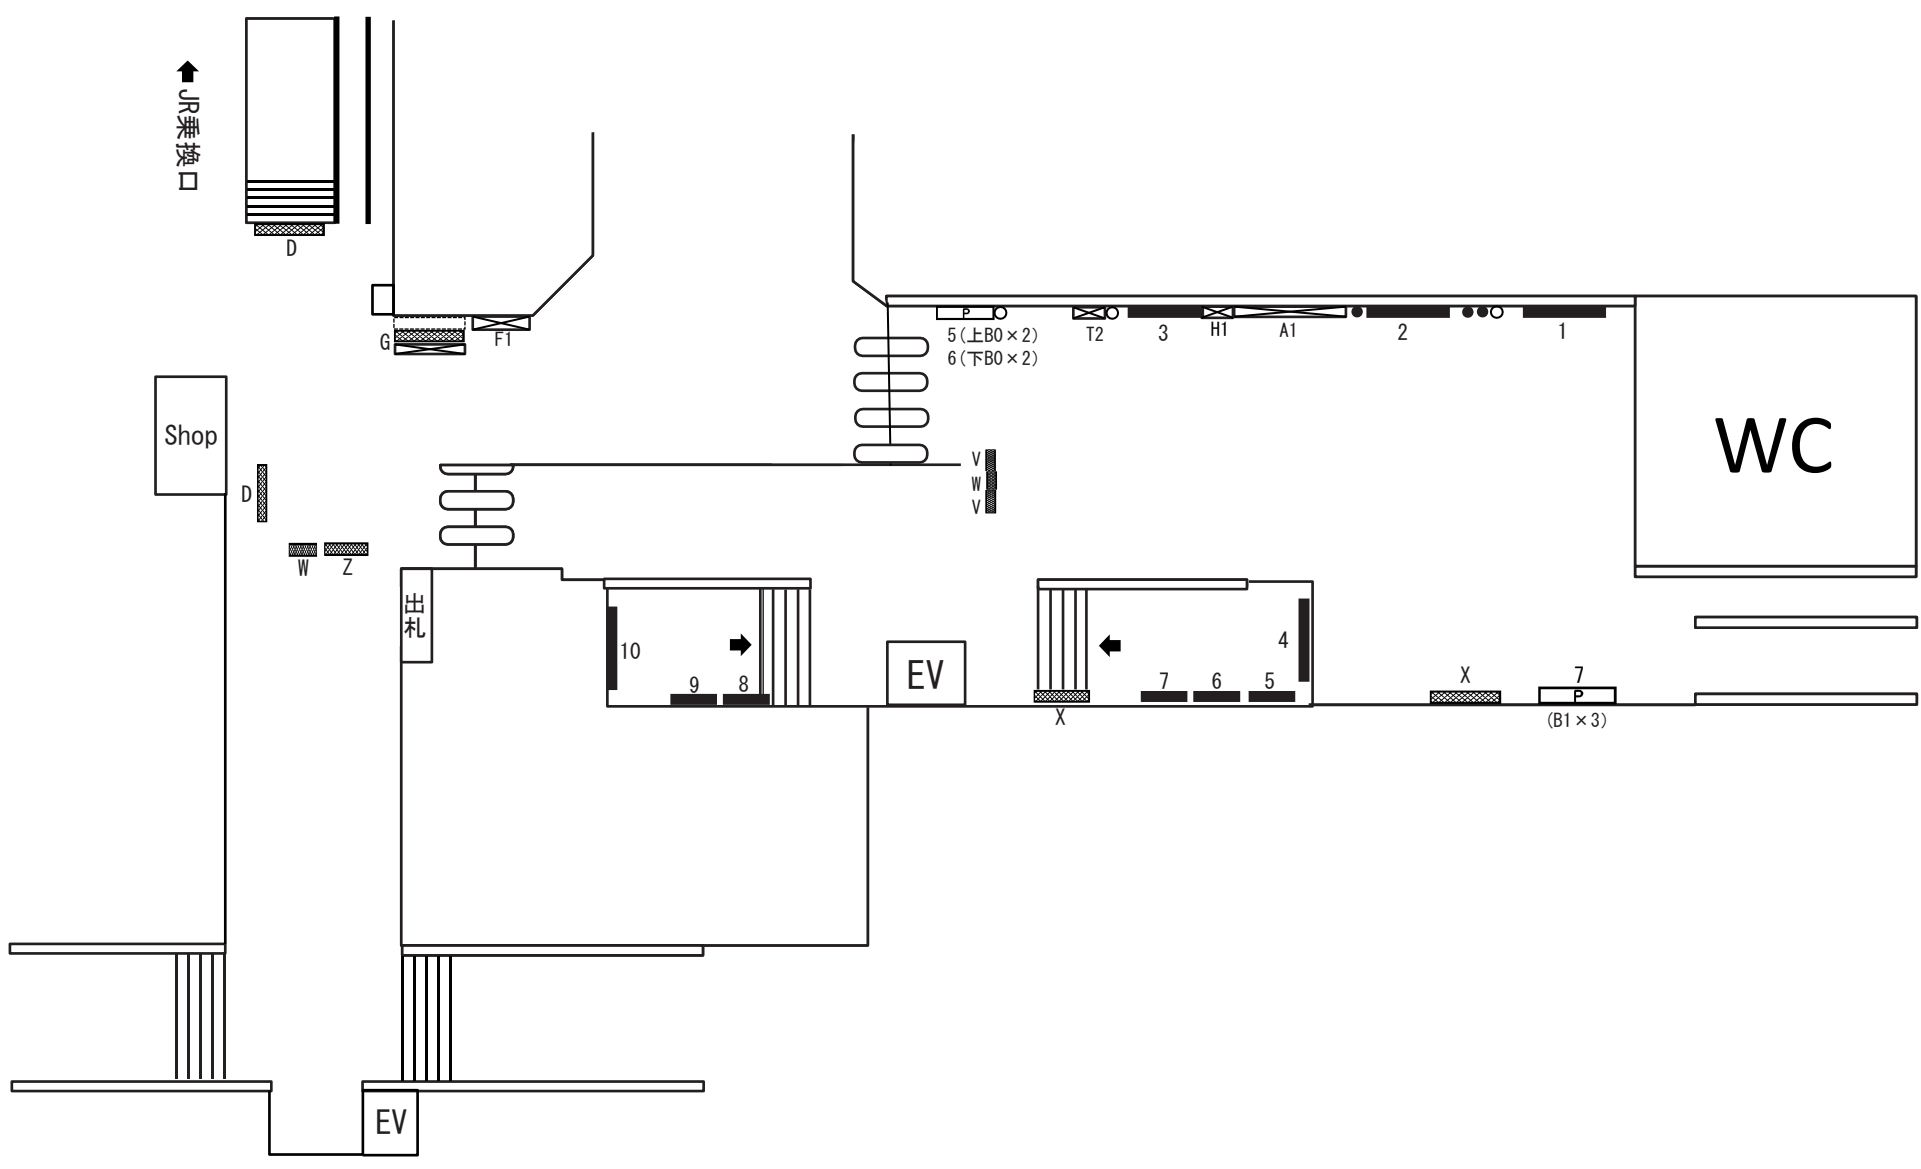

SL05 八柱

- 駅だてボード
 - 特殊駅だてボード
 - 駅でんボード
 - 駅かくボード
 - 特殊駅かくボード
 - ベンチボード
 - ポスターボード
 - 業務用
 - 持込媒体 (A/F/G/H/L/T/Y/Z)
 - 有料ラック
 - 電鉄ラック
- A アクセスボード
 B 番線案内
 D 出口案内
 E 駅名ボード
 F 駅付近案内
 G 時刻表
 H 日付表示
 L リ・ハンド
 N 乗り場案内
 T 担架
 U 路線案内
 V 発車案内
 W 時計
 X 業務用ボード
 Y 伝言ボード
 Z その他

線区 新京成線 駅名 八柱 SL05 住所 千葉県松戸市日暮1丁目1番地の16 乗降人員 45,631