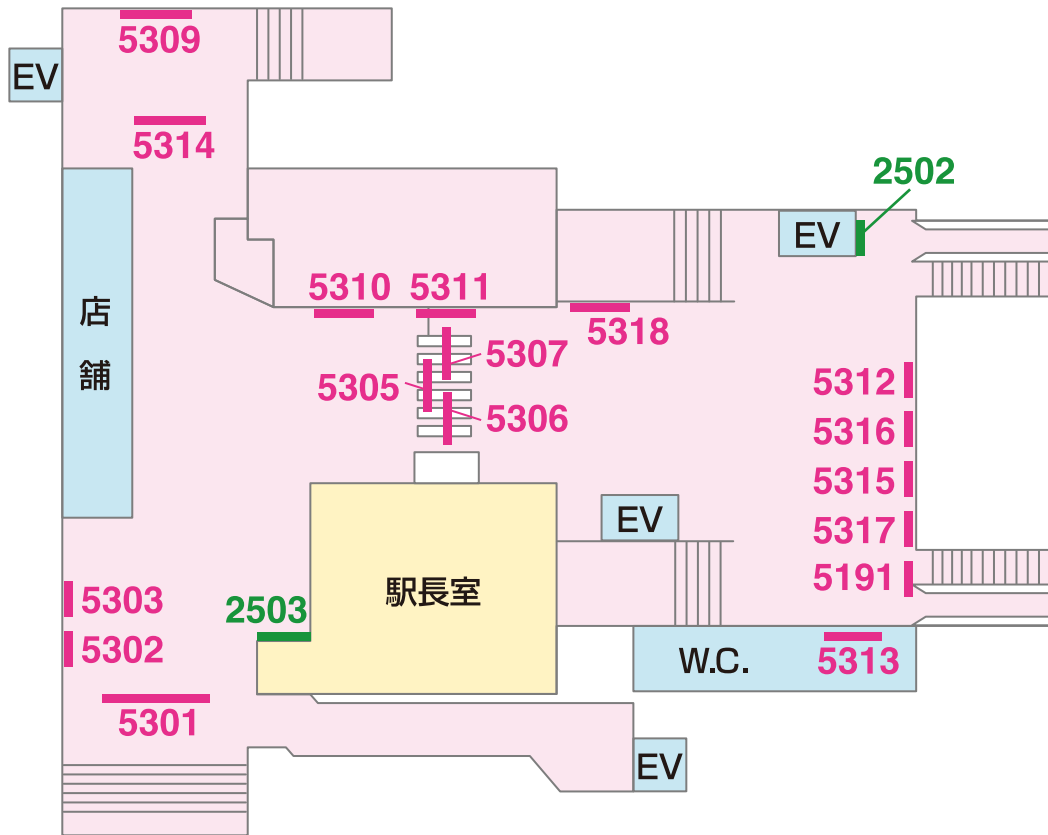

看板 — Signboard

駅だて ×37 駅でん ×17 額式 ×2

駅ビル入口  
海側出口

1201 1203 1205 1207 1209  
1202 1204 1206 1208

山側

1210 1212 1214 1216  
1211 1213 1215 1217

佐倉 →

← ユーカリが丘

1101 1103 1105 1107 1109 1111 1113  
1102 1104 1106 1108 1110 1112

海側

1114 1116 1118 1120  
1115 1117 1119