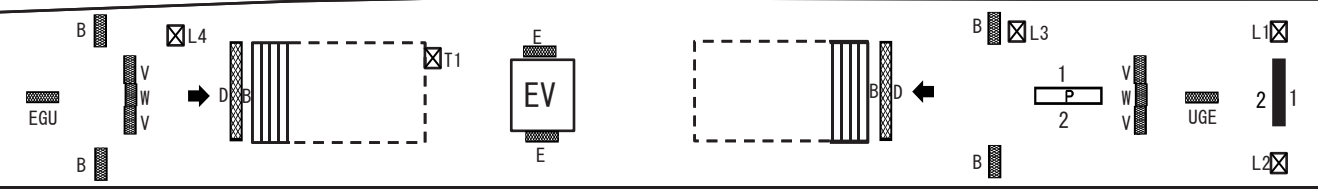

松戸(上り) →

← 京成津田沼(下り)

- 駅だてボード
 - 特殊駅だてボード
 - 駅でんボード
 - 駅かくボード
 - 特殊駅かくボード
 - ベンチボード
 - ポスターボード
 - 業務用
 - 持込媒体 (A/F/G/H/L/T/Y/Z)
 - 有料ラック
 - 電鉄ラック
- A アクセスボード
 B 番線案内
 D 出口案内
 E 駅名ボード
 F 駅付近案内
 G 時刻表
 H 日付表示
 L リ・ハンド
 N 乗り場案内
 T 担架
 U 路線案内
 V 発車案内
 W 時計
 X 業務用ボード
 Y 伝言ボード
 Z その他

線区 新京成線 駅名 常盤平 SL06 住所 千葉県松戸市常盤平1番地の29 乗降人員 18,874