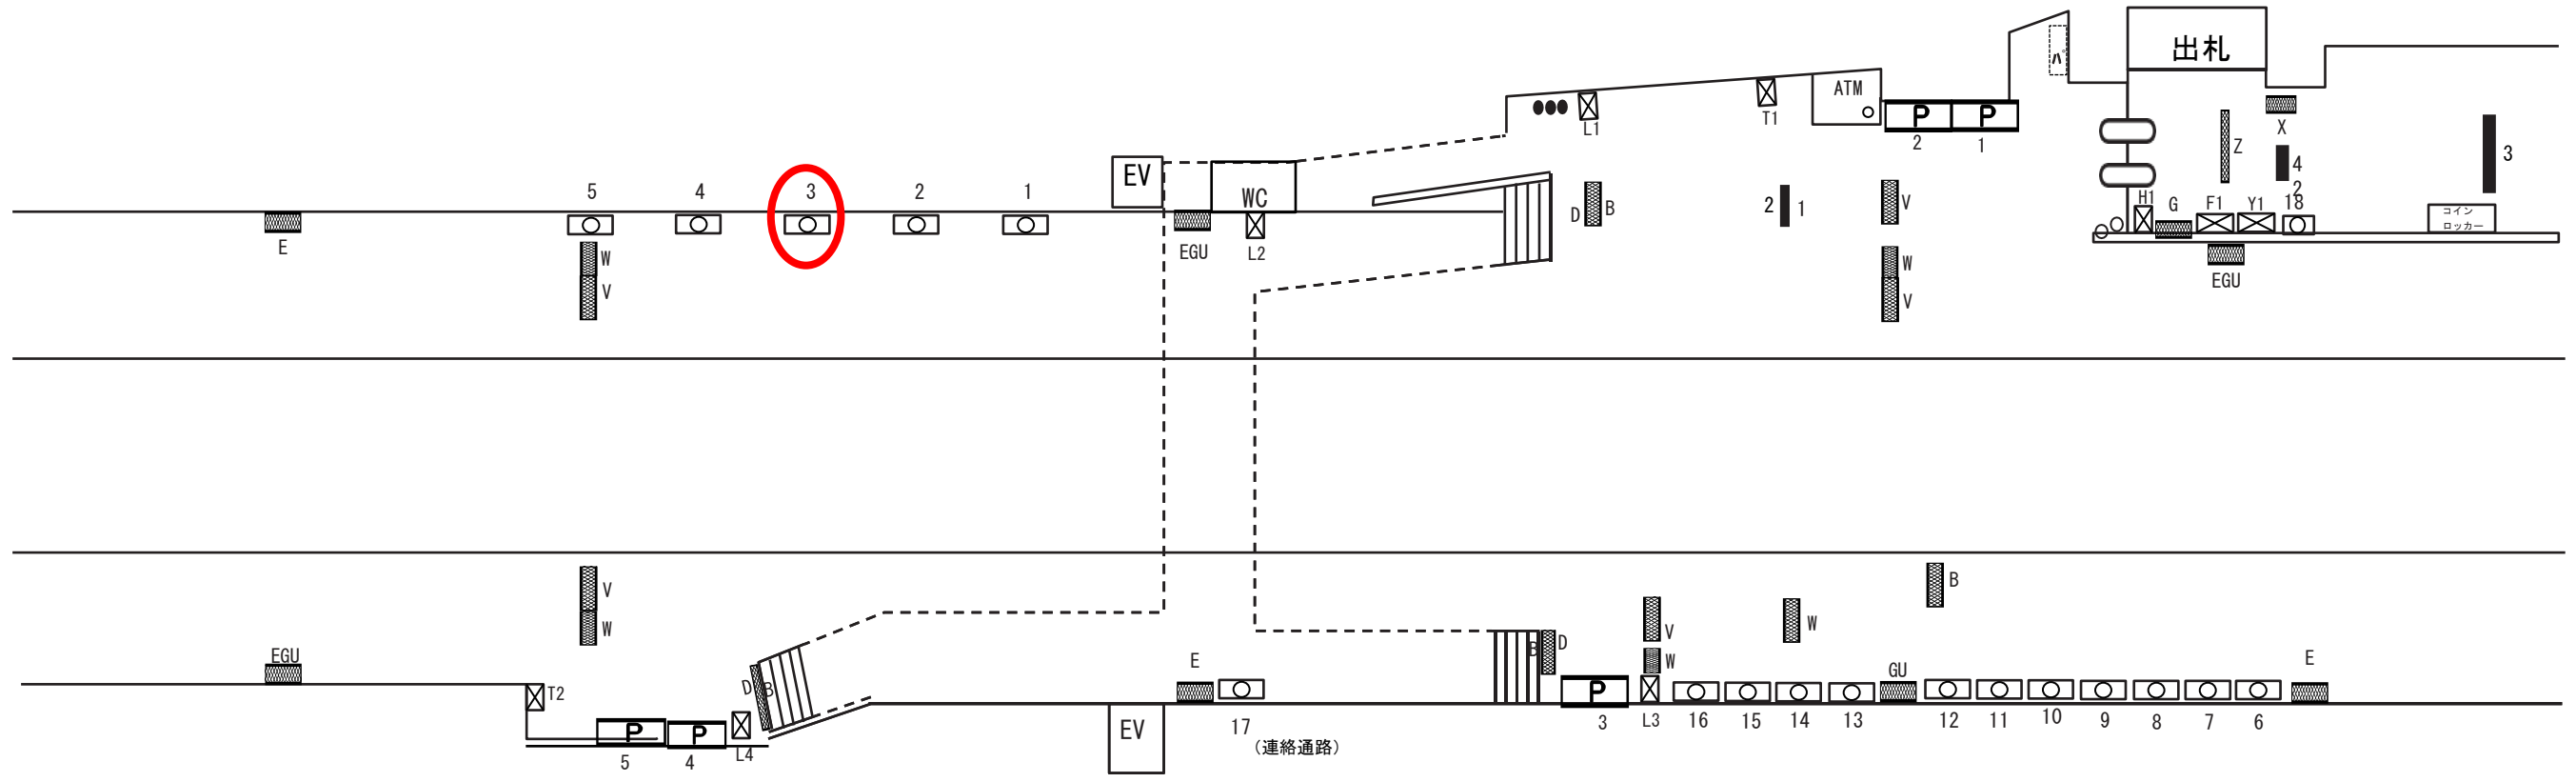

松戸(上り)

京成津田沼(下り)

駅だてボード	特殊駅だてボード	駅でんボード	駅かくボード	特殊駅かくボード	ベンチ	ポスターボード	業務用	持込媒体 (A/F/G/H/L/T/Y/Z)	有料ラック	電鉄ラック

A	B	C	D	E	F	G	H	I	J	K	L	M	N	O	P	Q	R	S	T	U	V	W	X	Y	Z
アクセスボード	番線案内		出口案内	駅名ボード	駅付近案内	時刻表	日付表示	リ・ハンド	乗り場案内	担架	路線案内	発車案内	時計	業務用ボード	伝言ボード	その他									