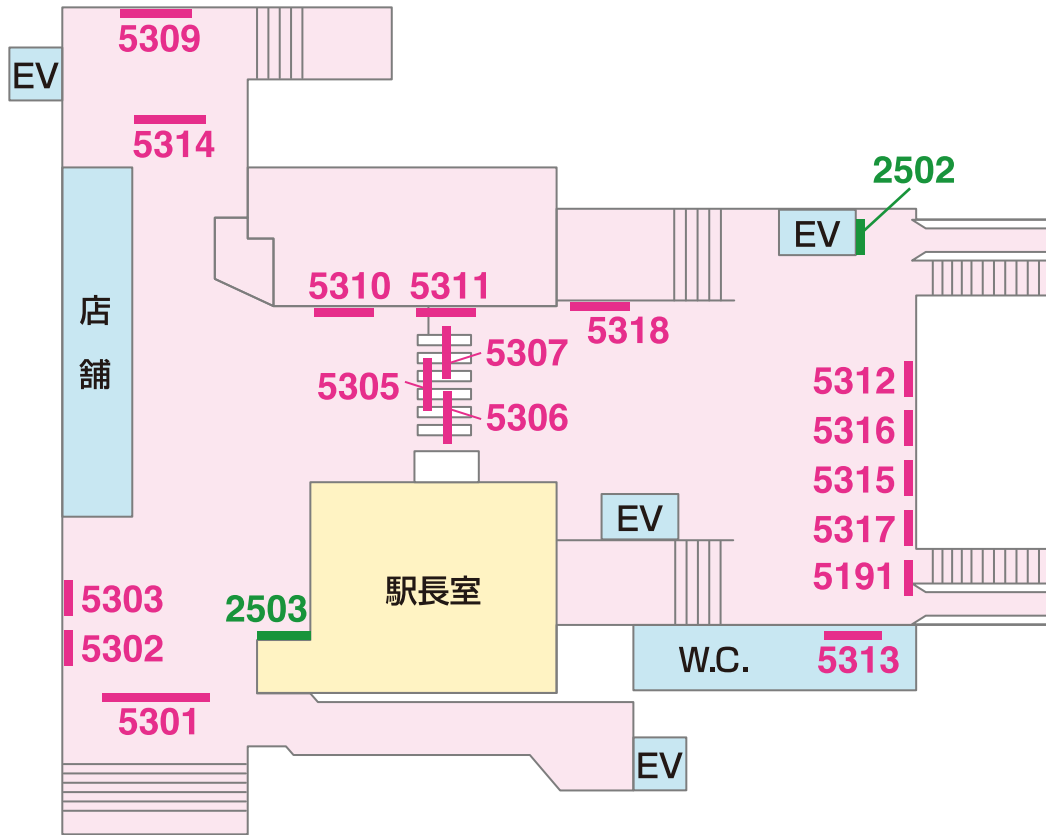

# 看板 — Signboard

駅だて ×37 駅でん ×17 額式 ×2

駅ビル入口  
海側出口

1201 1203 1205 1207 1209  
1202 1204 1206 1208

山側

1210 1212 1214 1216  
1211 1213 1215 1217

佐倉 →

← ユーカリが丘

1101 1103 1105 1107 1109 1111 1113  
1102 1104 1106 1108 1110 1112

海側

1114 1116 1118 1120  
1115 1117 1119