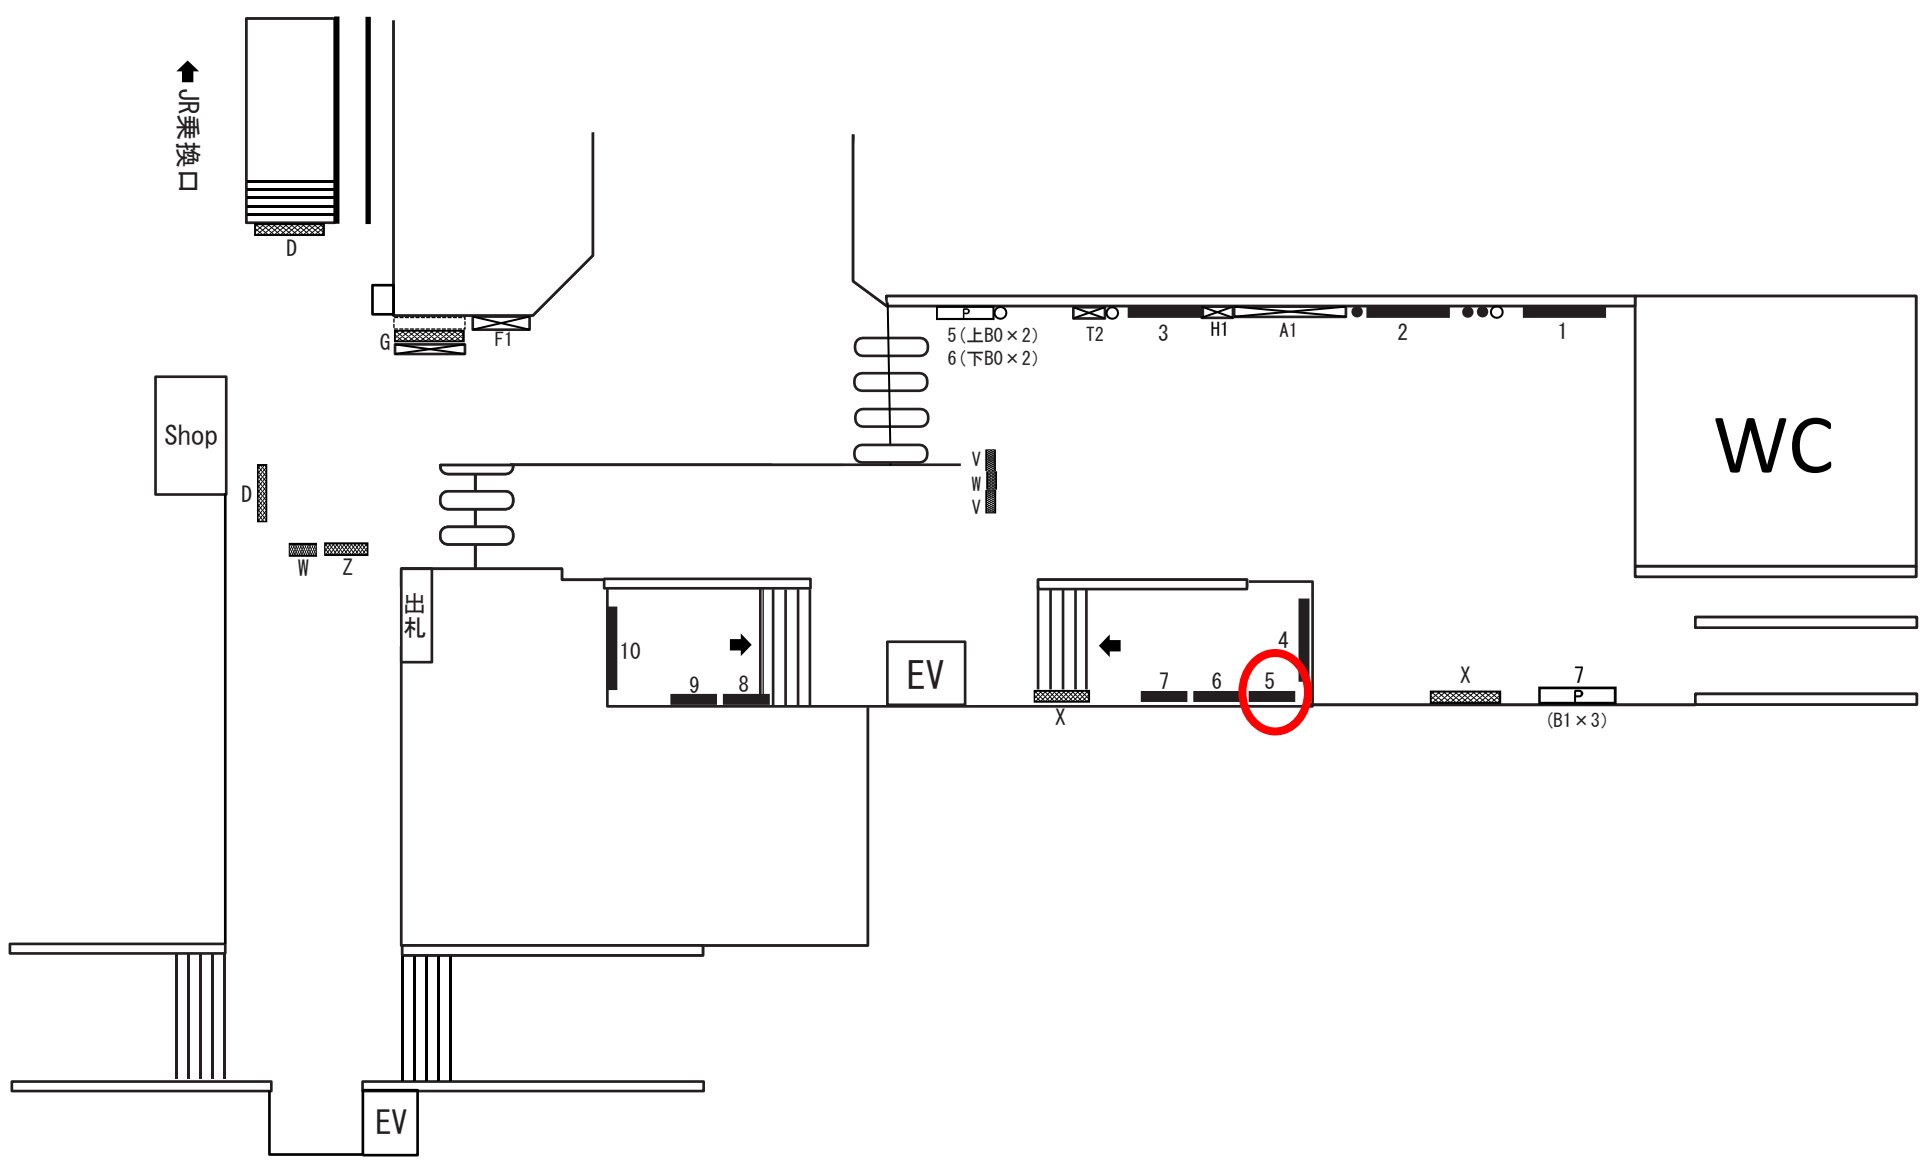

SL05 八柱

- 駅だてボード
  - 特殊駅だてボード
  - 駅でんボード
  - 駅かくボード
  - 特殊駅かくボード
  - ベンチボード
  - ポスターボード
  - 業務用
  - 持込媒体 (A/F/G/H/L/T/Y/Z)
  - 有料ラック
  - 電鉄ラック
- A アクセスボード
 B 番線案内
 D 出口案内
 E 駅名ボード
 F 駅付近案内
 G 時刻表
 H 日付表示
 L リ・ハンド
 N 乗り場案内
 T 担架
 U 路線案内
 V 発車案内
 W 時計
 X 業務用ボード
 Y 伝言ボード
 Z その他

線区 新京成線 駅名 八柱 SL05 住所 千葉県松戸市日暮1丁目1番地の16 乗降人員 45,631