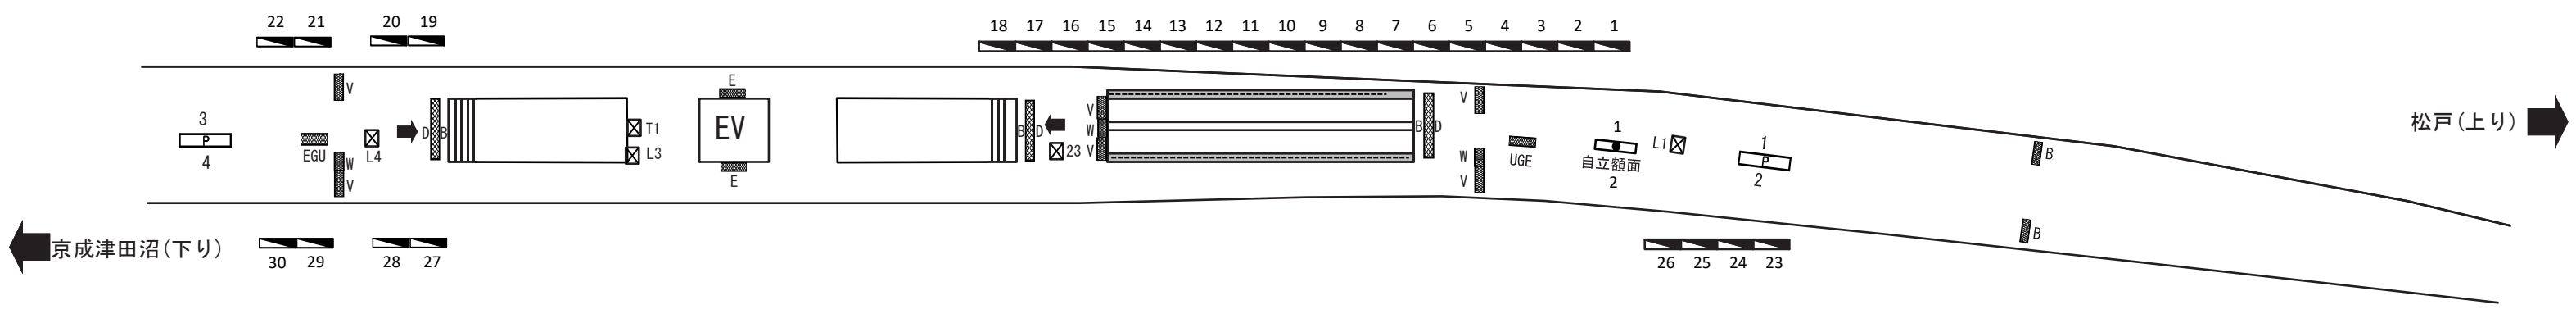

SL05 八柱

- 駅だてボード
  - 特殊駅だてボード
  - 駅でんボード
  - 駅かくボード
  - 特殊駅かくボード
  - ベンチボード
  - ポスターボード
  - 業務用
  - 持込媒体 (A/F/G/H/L/T/Y/Z)
  - 有料ラック
  - 電鉄ラック
- A アクセスボード
 B 番線案内
 D 出口案内
 E 駅名ボード
 F 駅付近案内
 G 時刻表
 H 日付表示
 L リ・ハンド
 N 乗り場案内
 T 担架
 U 路線案内
 V 発車案内
 W 時計
 X 業務用ボード
 Y 伝言ボード
 Z その他

線区 新京成線 駅名 八柱 SL05 住所 千葉県松戸市日暮1丁目1番地の16 乗降人員 45,631