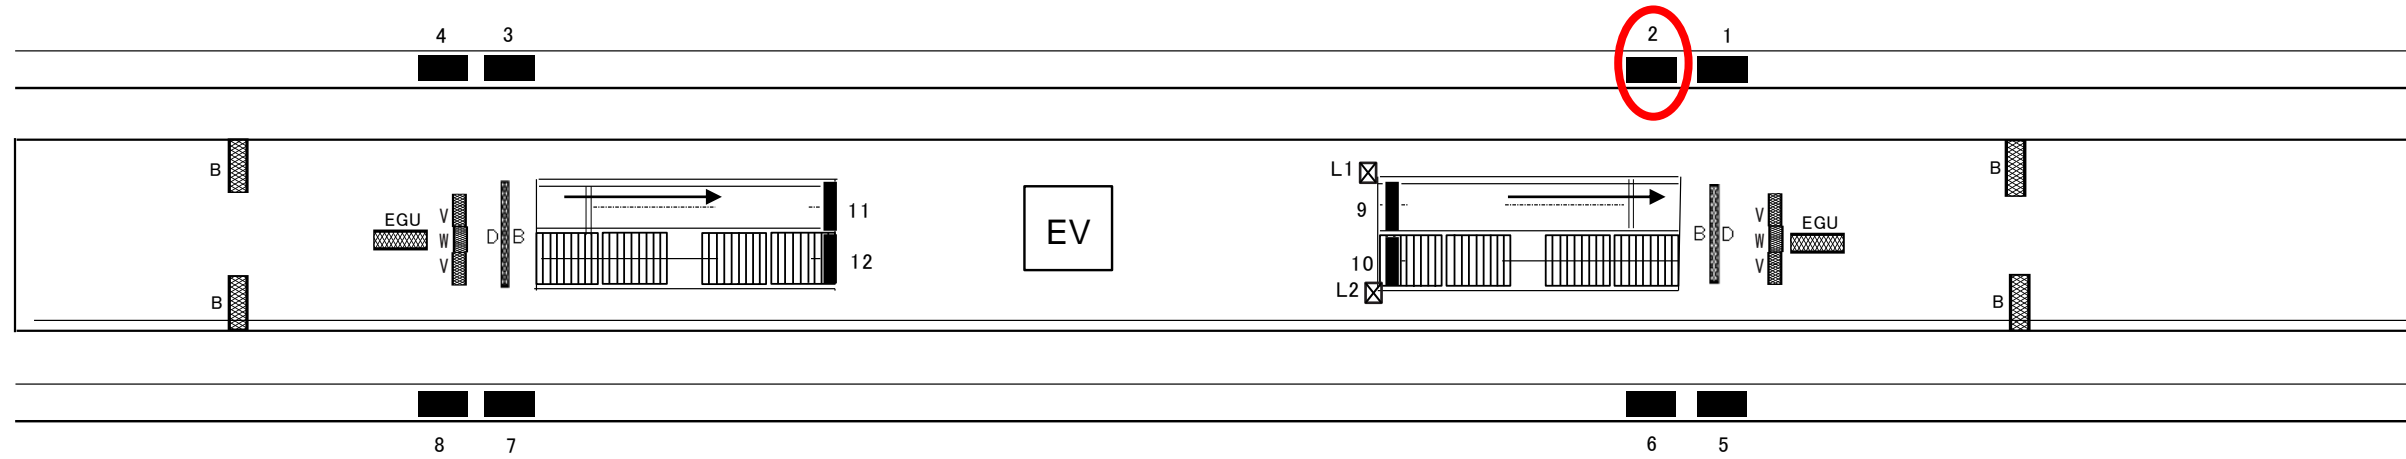

(新高架下りホーム)

松戸 ➡

◀ 京成津田沼

- ◻ 駅だてボード
- ◼ 特殊駅だてボード
- ◼ 駅でんボード
- ◯ 駅かくボード
- ◐ 特殊駅かくボード
- ベンチ
- P
- 業務用
- 持込媒体 (A/F/G/H/L/T/Y/Z)
- 有料ラック
- 電鉄ラック

A	B	C	D	E	F	G	H	I	J	K	L	M	N	O	P	Q	R	S	T	U	V	W	X	Y	Z
---	---	---	---	---	---	---	---	---	---	---	---	---	---	---	---	---	---	---	---	---	---	---	---	---	---