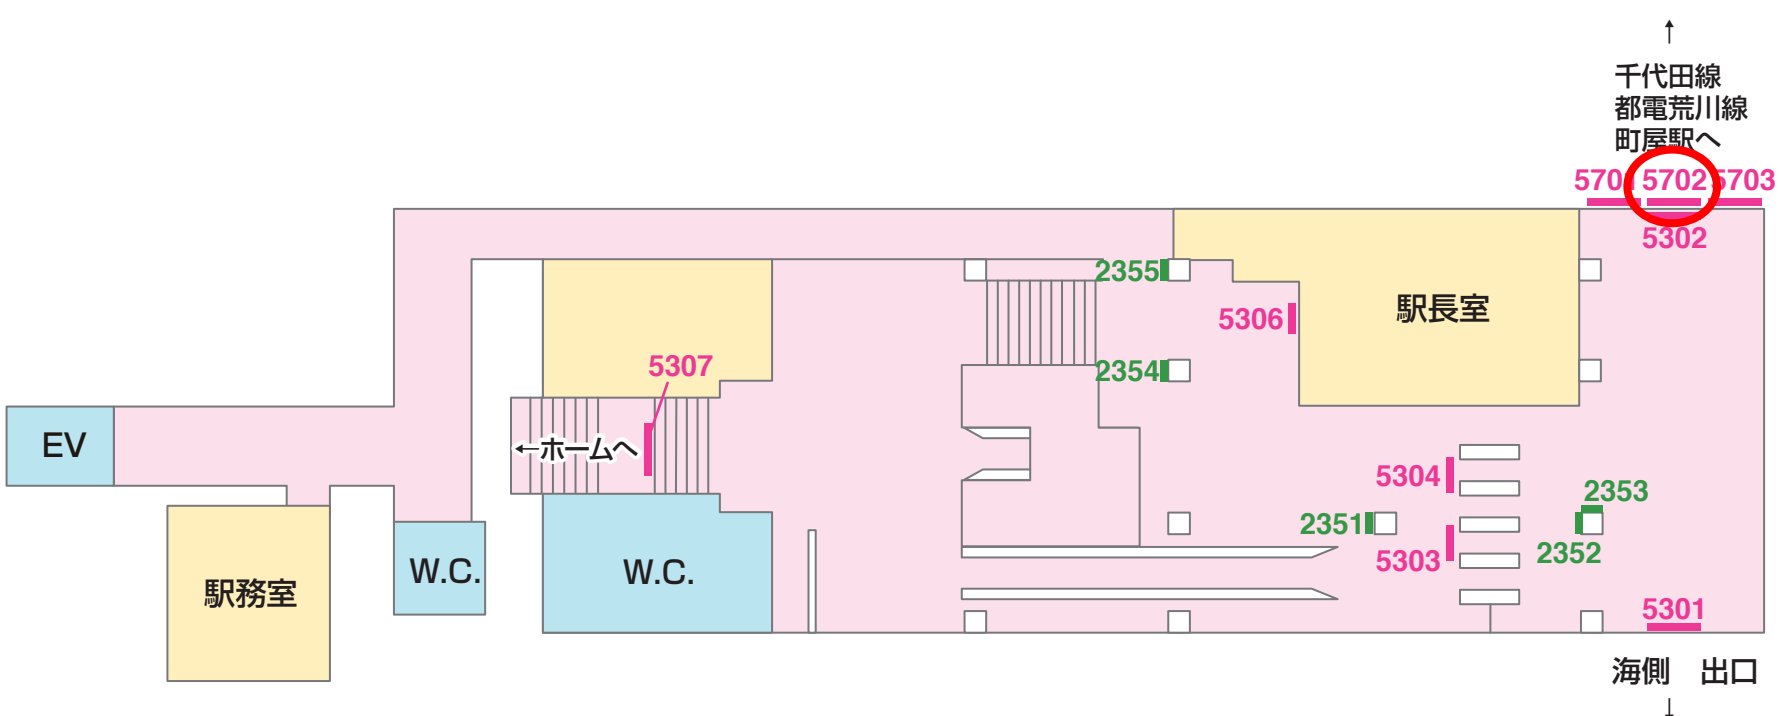

看板 — Signboard

1級 京成電鉄 KS04 町屋

駅だて ×27 駅でん ×10 額式 ×5

↑
千代田線
都電荒川線
町屋駅へ

山側

② 下りホーム

① 上りホーム

海側