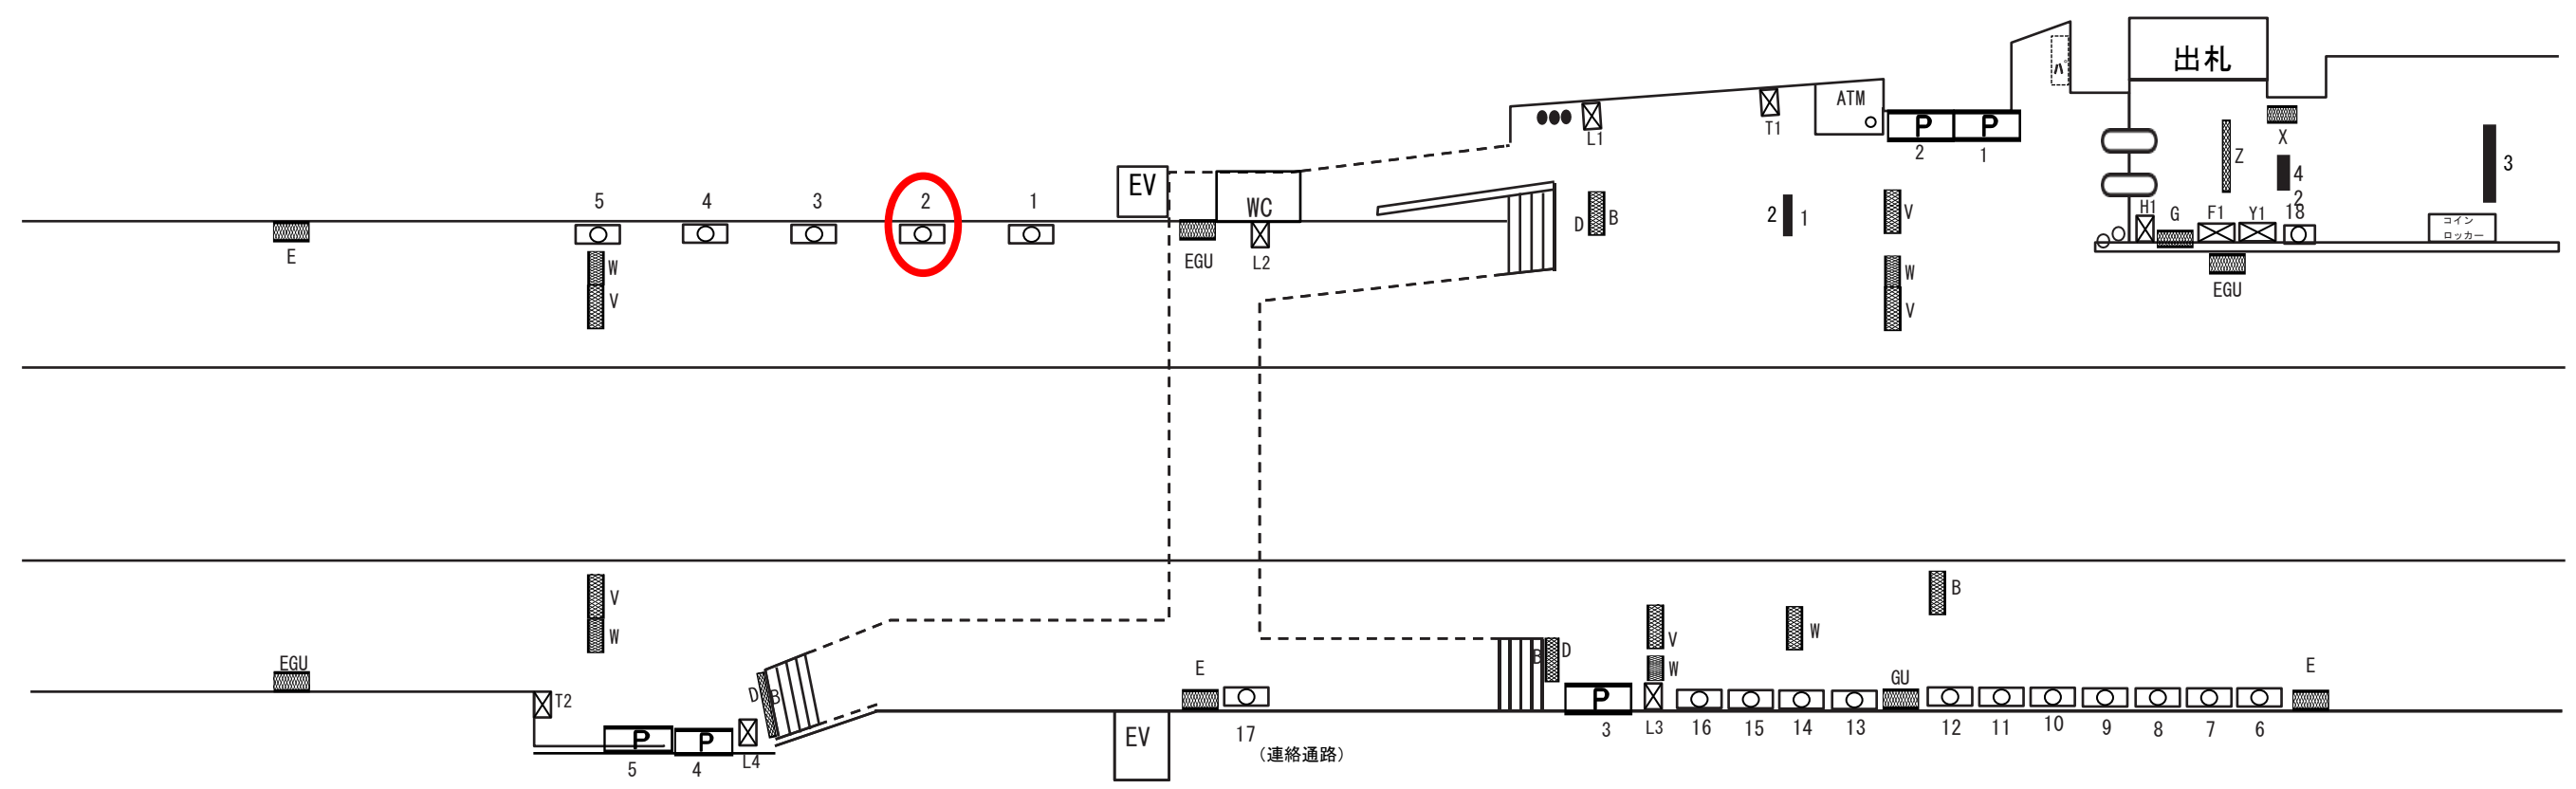

松戸(上り)

京成津田沼(下り)

| | | | | | | | | | | | | | | | |
|---------|----------|--------|--------|----------|--------|---------|-------|------------------------|-------|-------|------|----|--------|-------|-----|
| | | | | | | | | | | | | | | | |
| 駅だてボード | 特殊駅だてボード | 駅でんボード | 駅かくボード | 特殊駅かくボード | ベンチボード | ポスターボード | 業務用 | 持込媒体 (A/F/G/H/L/T/Y/Z) | 有料ラック | 電鉄ラック | | | | | |
| A | B | D | E | F | G | H | L | N | T | U | V | W | X | Y | Z |
| アクセスボード | 番線案内 | 出口案内 | 駅名ボード | 駅付近案内 | 時刻表 | 日付表示 | リ・ハンド | 乗り場案内 | 担架 | 路線案内 | 発車案内 | 時計 | 業務用ボード | 伝言ボード | その他 |