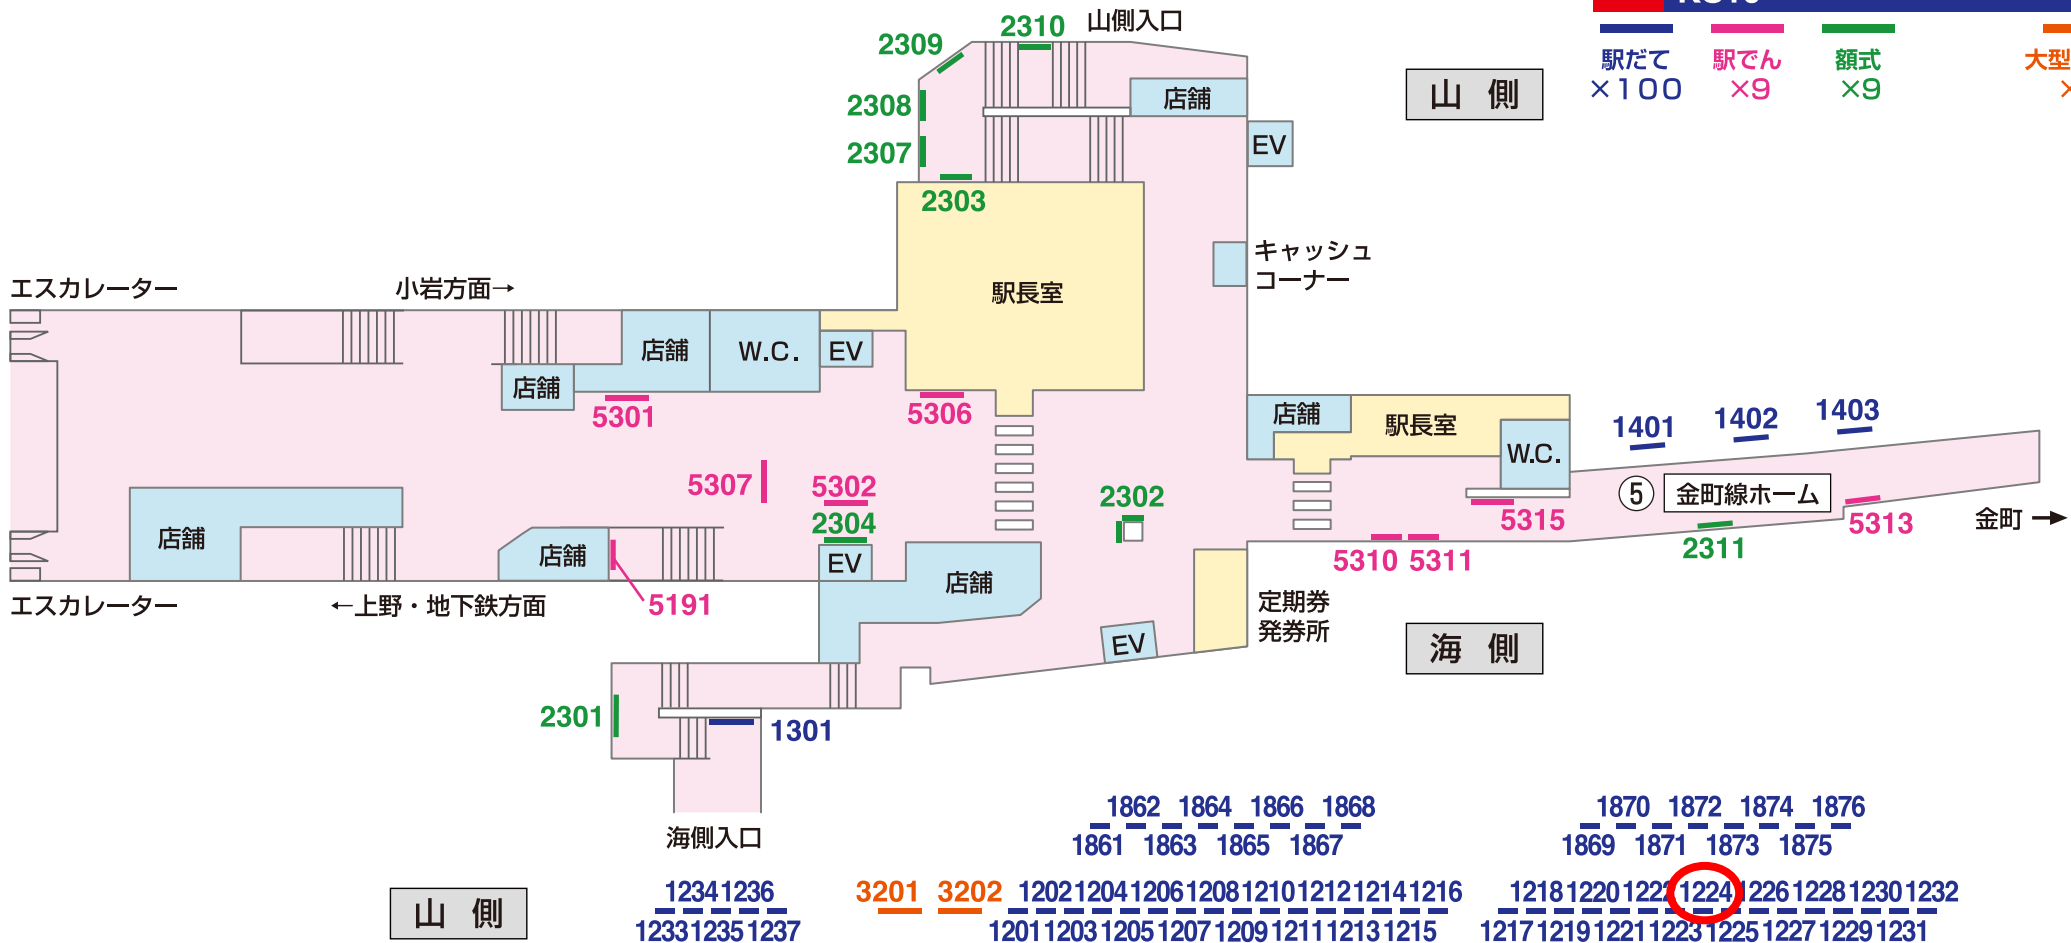

# 看板 — Signboard

特級 京成電鉄 KS10 高砂

■ 駅だて ×100    ■ 駅でん ×9    ■ 額式 ×9    ■ 大型ボード ×2

海側 (Sea Side)