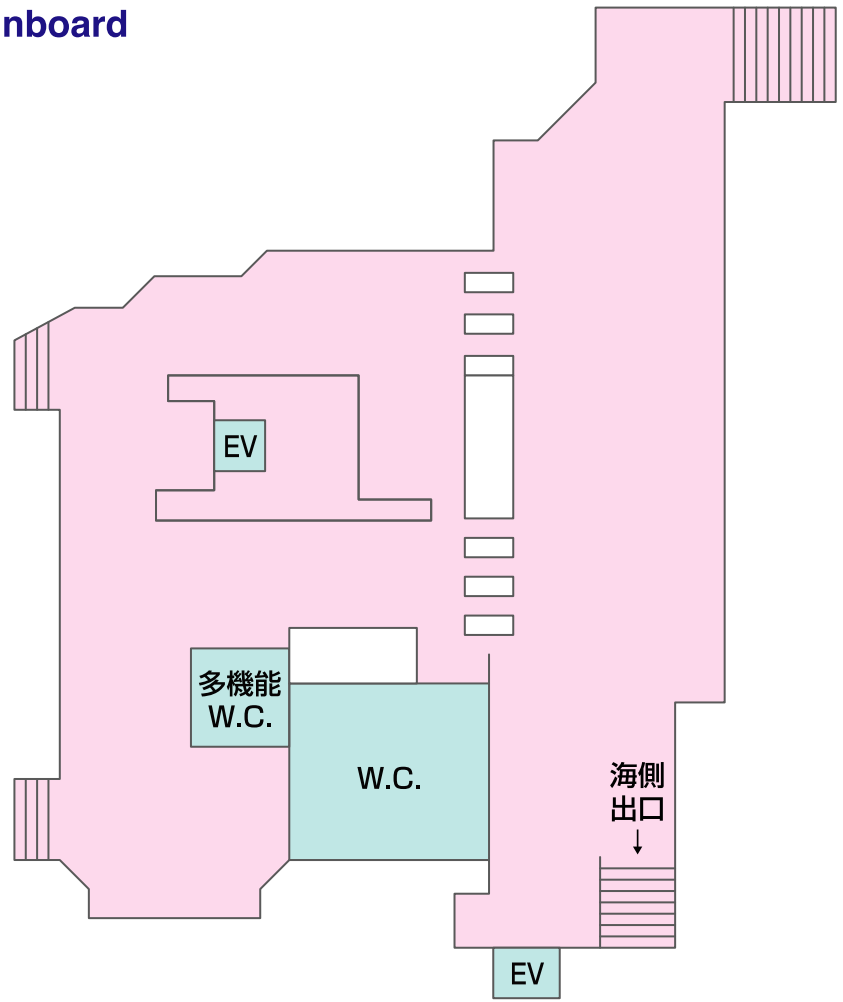

# 看板 — Signboard

**2級** 京成電鉄 **KS19** **東中山**

駅だて ×7   駅でん ×2   大型ボード ×1

中山競馬場  
バスのりば→

山側

※コンコース階に看板の設置はありません

海側

1201 1203 3201      1205  
1202 1204      1206

山側

④ 下りホーム      5261      EV      西船→

←中山

② 上りホーム      5161      EV

1101

海側