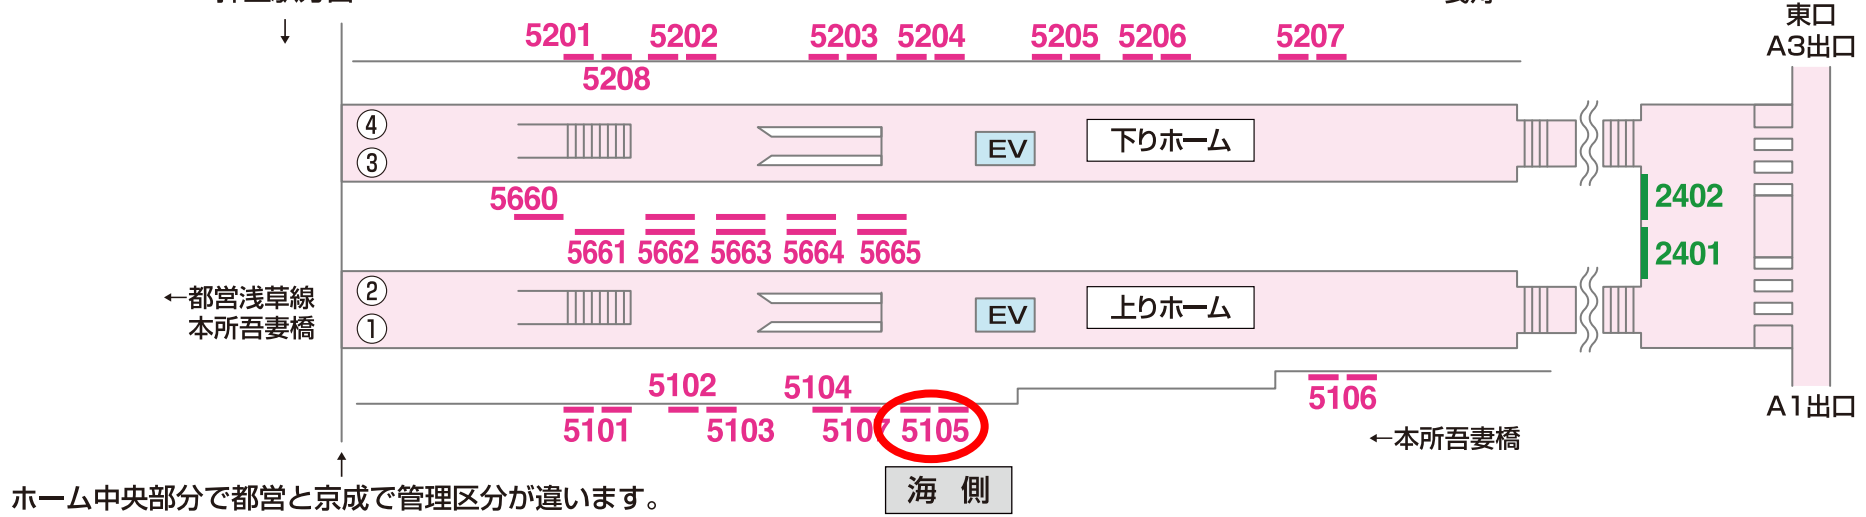

看板 — Signboard

特級 京成電鉄 KS45 押上(スカイツリー前)

駅でん ×24
額式 ×6

ホーム中央部分で都営と京成で管理区分が違います。