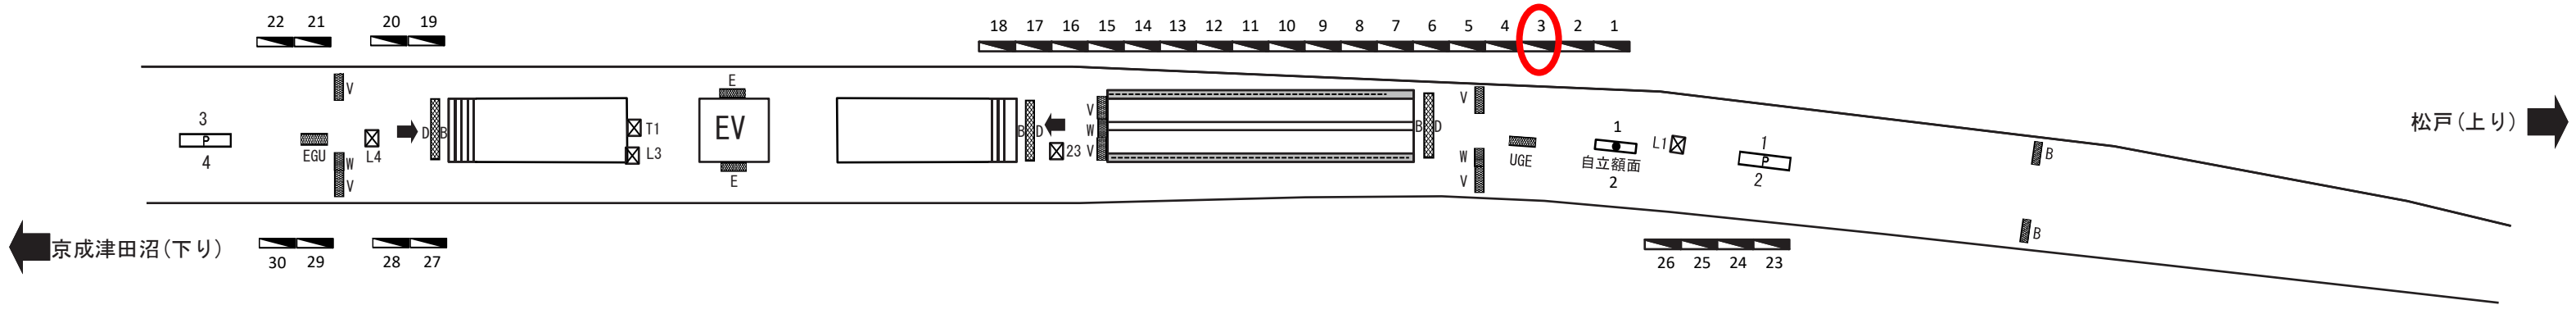

SL05 八柱

- 駅だてボード
- 特殊駅だてボード
- 駅でんボード
- 駅かくボード
- 特殊駅かくボード
- ベンチボード
- ポスターボード
- 業務用
- 持込媒体 (A/F/G/H/L/T/Y/Z)
- 有料ラック
- 電鉄ラック

A	アクセスボード	B	番線案内	D	出口案内	E	駅名ボード	F	駅付近案内	G	時刻表	H	日付表示	L	リ・ハンド	N	乗り場案内	T	担架	U	路線案内	V	発車案内	W	時計	X	業務用ボード	Y	伝言ボード	Z	その他
---	---------	---	------	---	------	---	-------	---	-------	---	-----	---	------	---	-------	---	-------	---	----	---	------	---	------	---	----	---	--------	---	-------	---	-----

線区 新京成線 駅名 八柱 SL05 住所 千葉県松戸市日暮1丁目1番地の16 乗降人員 45,631