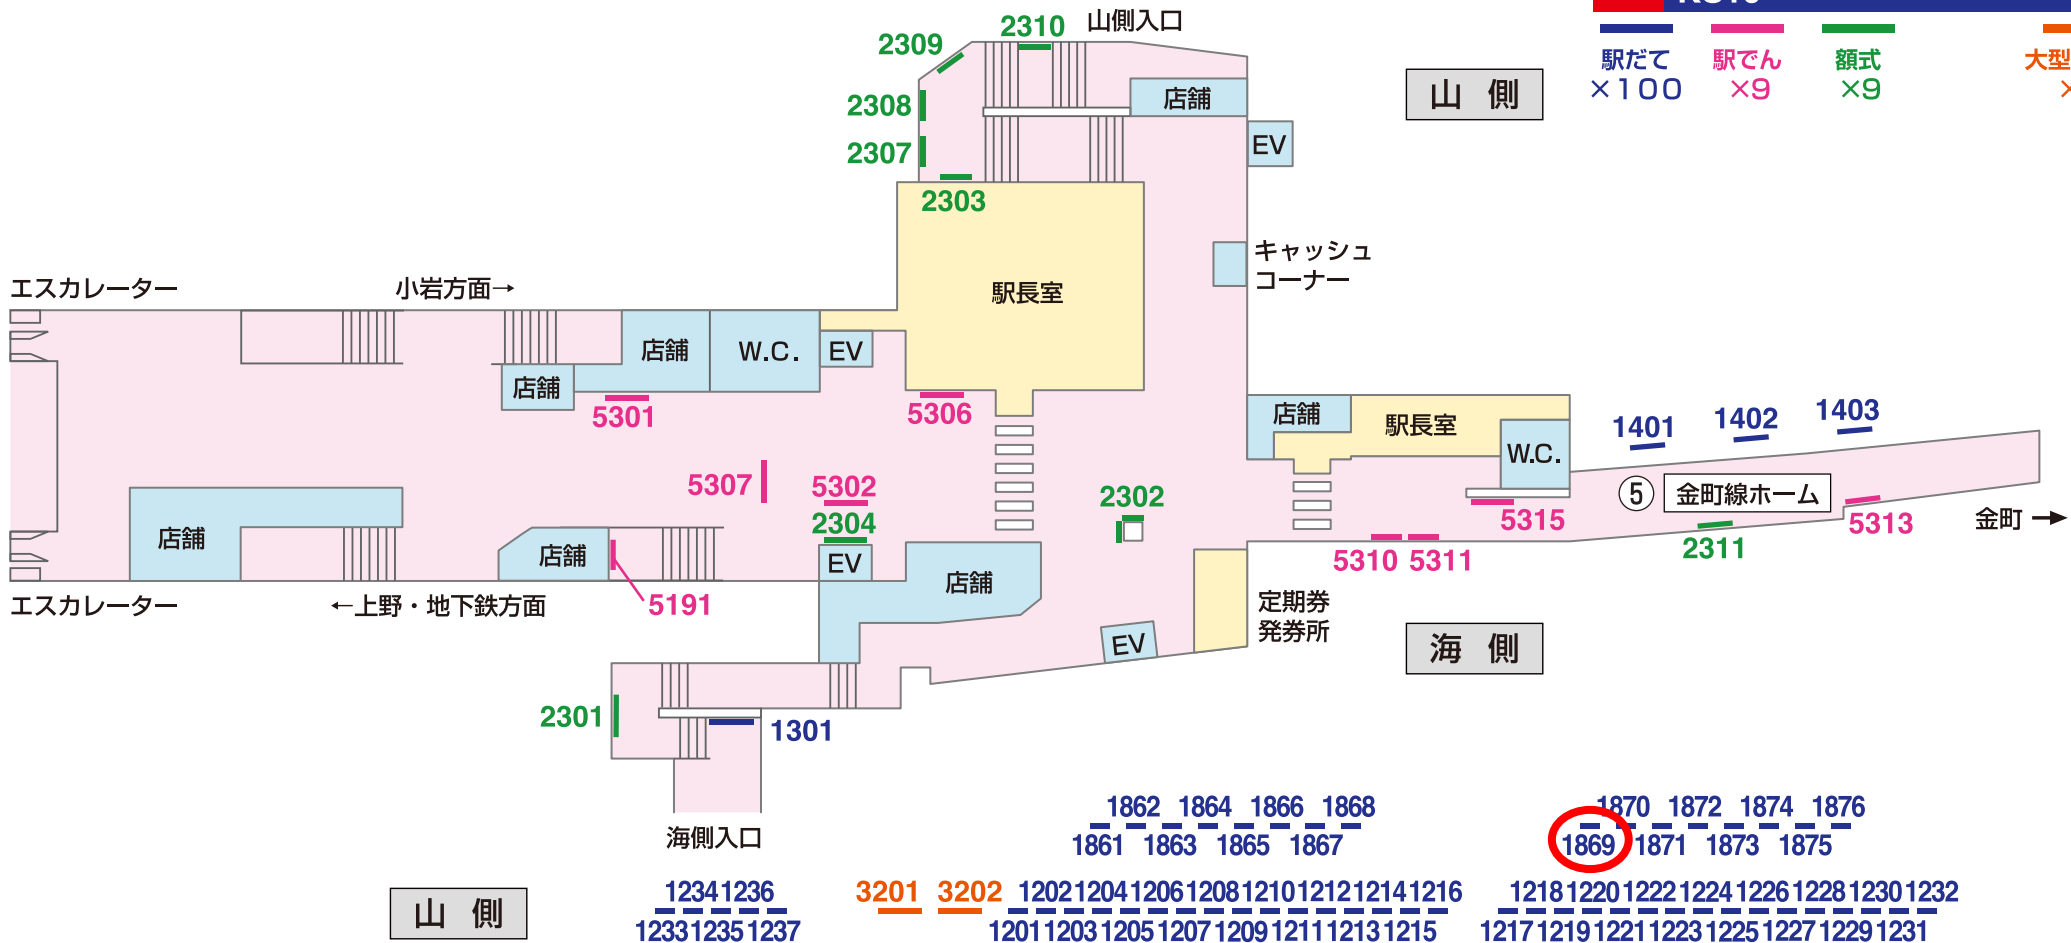

看板 — Signboard

特級
京成電鉄
KS10
高砂

■ 駅だて ×100
 ■ 駅でん ×9
 ■ 額式 ×9
 ■ 大型ボード ×2

海側