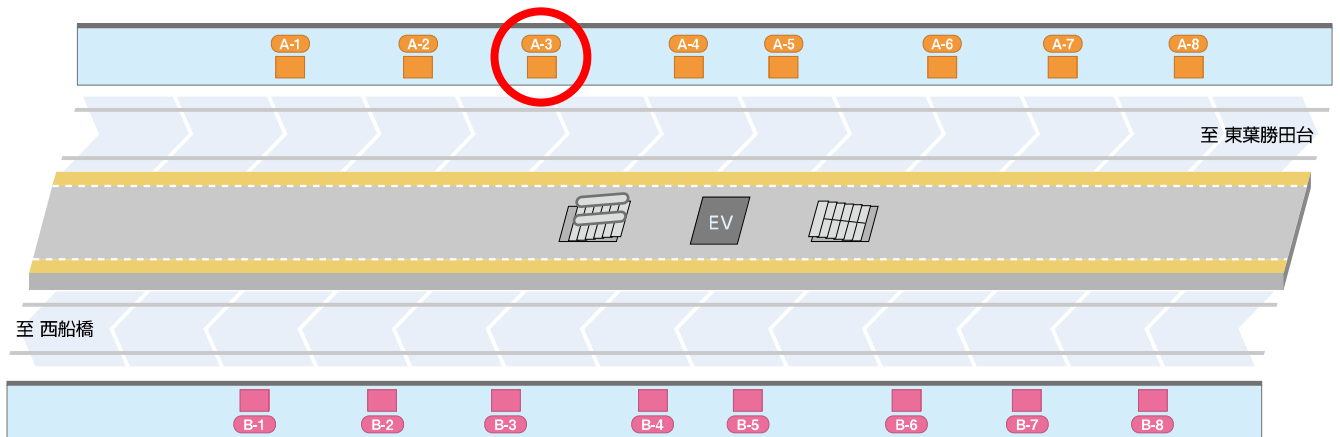

東海神

2級駅

駅構内

ホーム

規格

※サイズ詳細・料金等については、広告取扱指定代理店まで直接お問い合わせください。

駅構内

C / 通路看板、P / ポスターボード

ホーム

A / 下りホーム電飾看板、B / 上りホーム電飾看板

種類	規格 (H×W) 単位 = mm
C- 1~ 3	1,220×1,750
P- 1~20	[B0] 1,030×1,456 ¥32,000/週
	[B1] 1,030× 728 ¥16,000/週
	[B2] 728× 515 ¥ 8,000/週
A- 1~ 8	1,220×1,750
B- 1~ 8	1,220×1,750