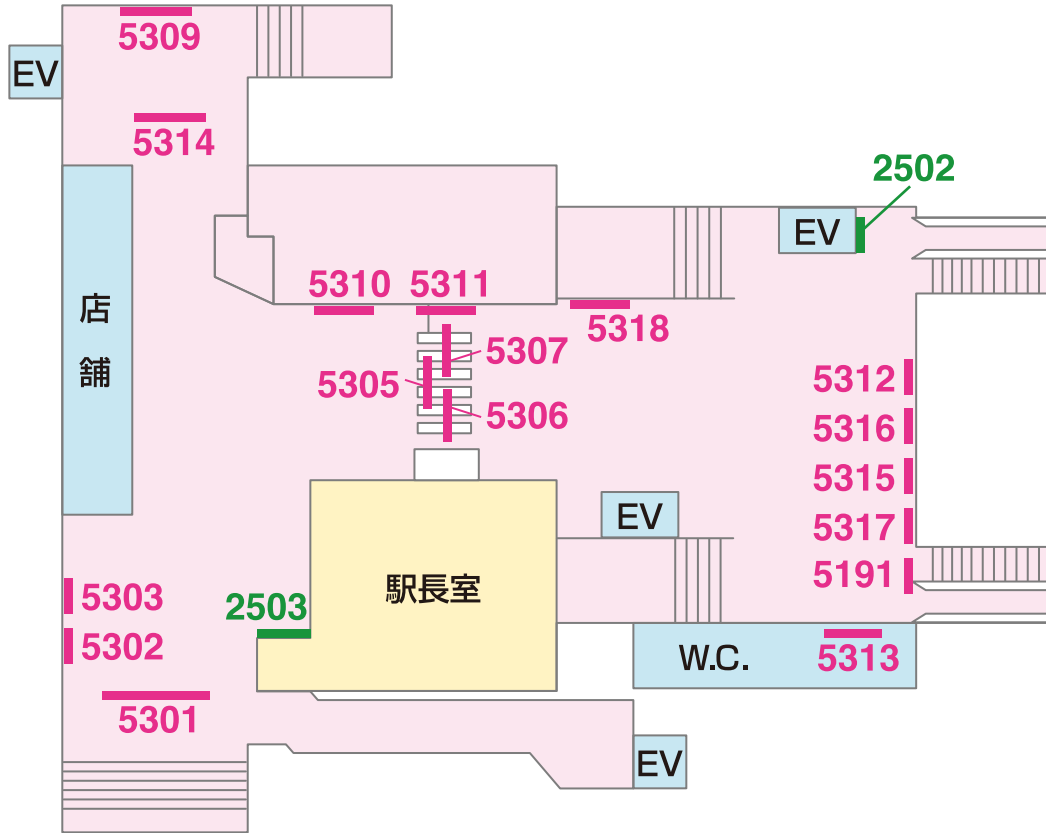

看板 — Signboard

駅だて ×37 駅でん ×17 額式 ×2

駅ビル入口  
海側出口

1201 1203 1205 1207 1209  
1202 1204 1206 1208

山側

1210 1212 1214 1216  
1211 1213 1215 1217

佐倉 →

← ユーカリが丘

1101 1103 1105 1107 1109 1111 1113  
1102 1104 1106 1108 1110 1112

海側

1114 1116 1118 1120  
1115 1117 1119