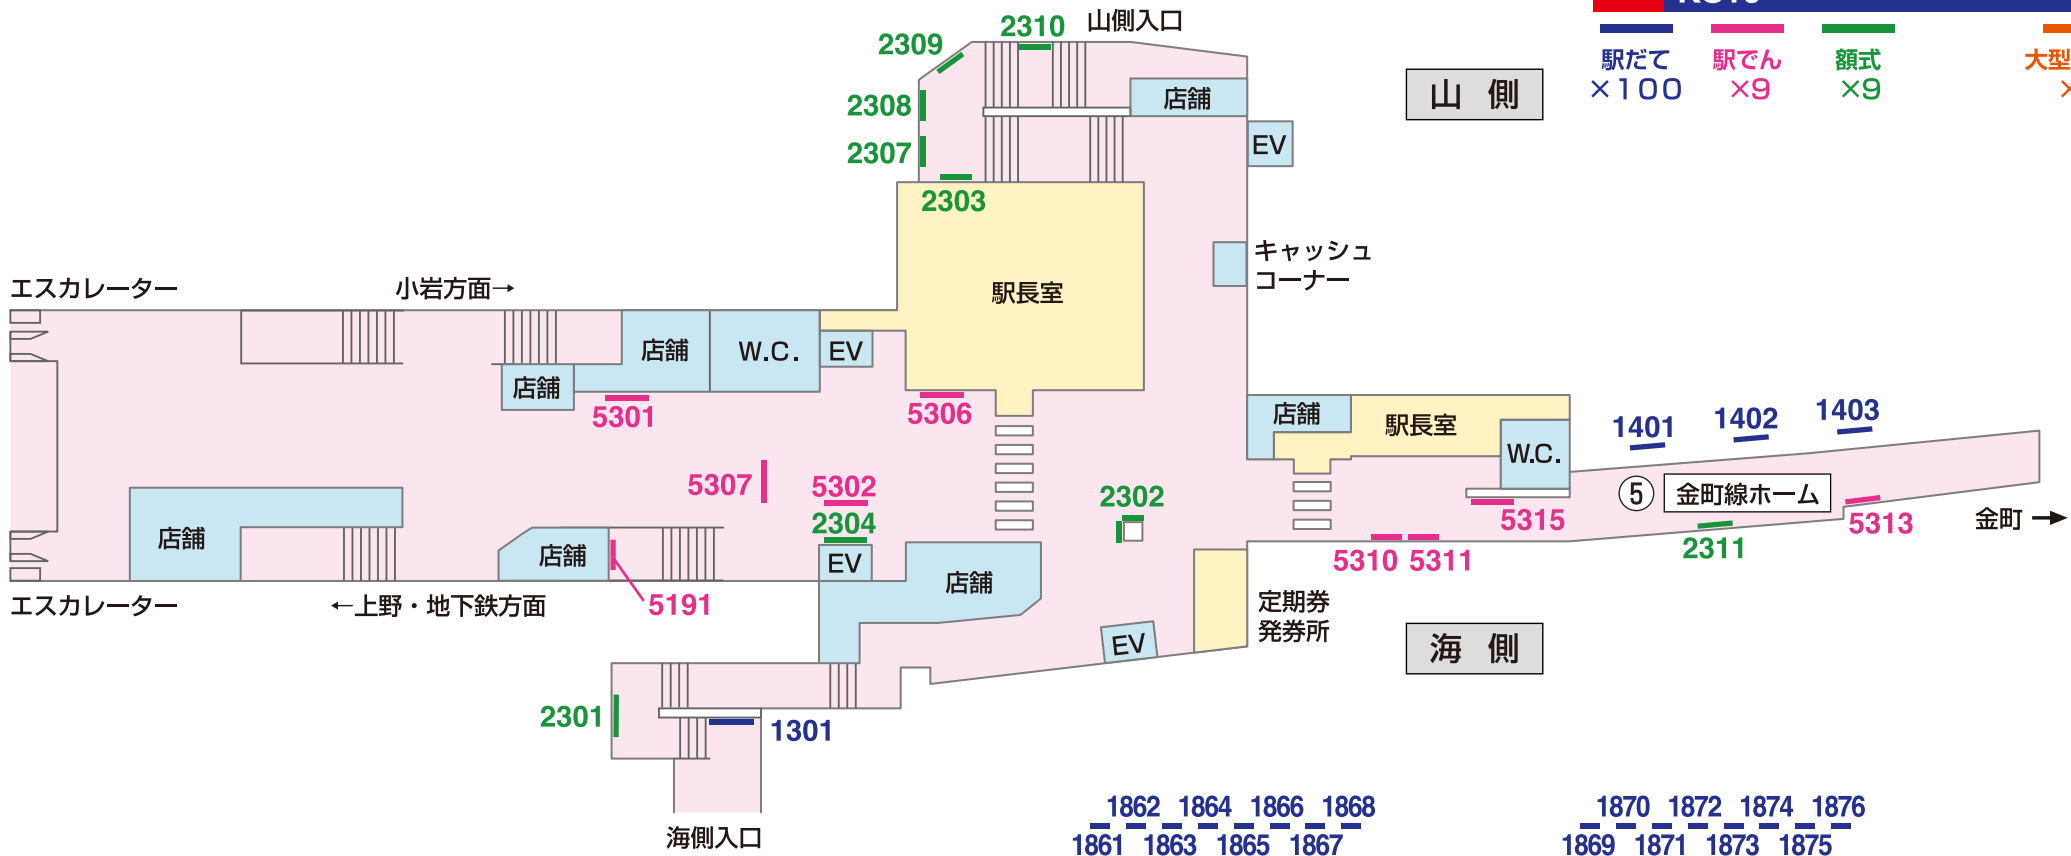

# 看板 — Signboard

特級 京成電鉄 KS10 高砂

■ 駅だて ×100    ■ 駅でん ×9    ■ 額式 ×9    ■ 大型ボード ×2

山側

海側

← 青砥

海側