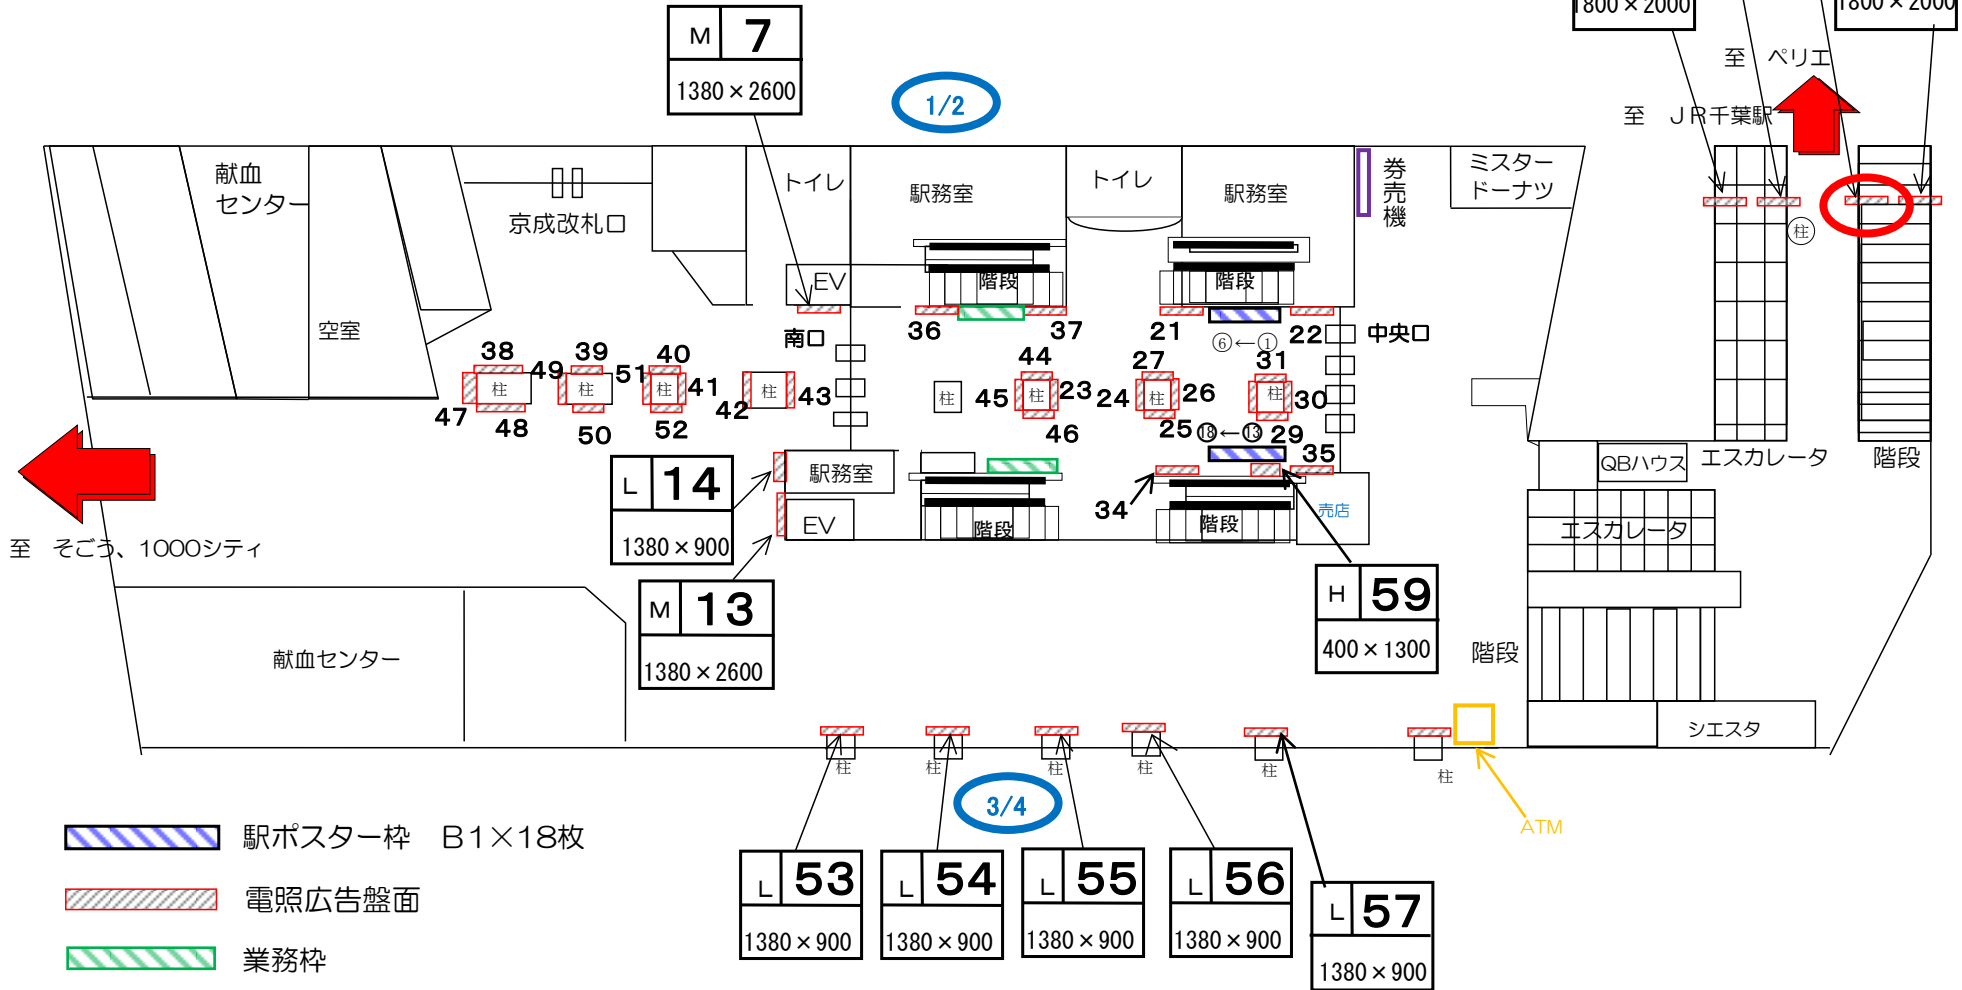

千葉駅コンコース

ラッチ内外柱、ポスター横

| | |
|------------|-------|
| L | 21~57 |
| 1380 × 900 | |

駅ポスター枠 B1×18枚

電照広告盤面

業務枠

← 千葉みなと方面

千城台・県庁前方面 →