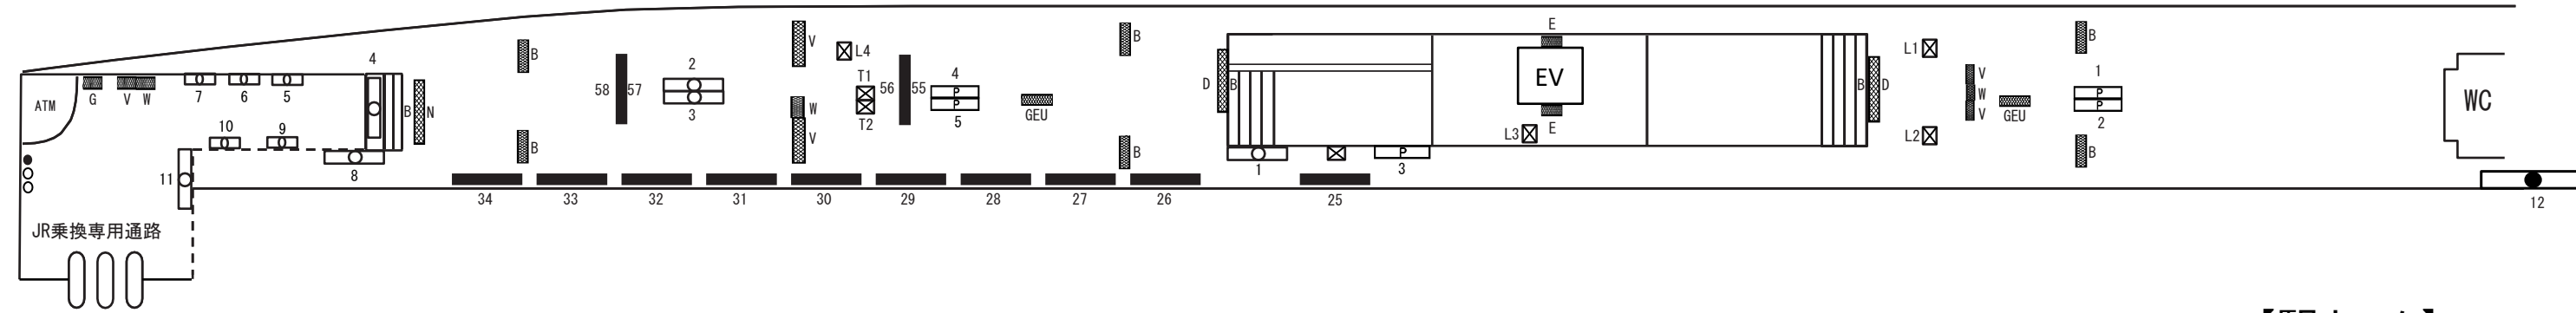

【駅コンコース】

(松戸行政センター)

←京成津田沼(下り)

【駅ホーム】

A	アクセスボード	B	番線案内	D	出口案内	E	駅名ボード	F	駅付近案内	G	時刻表	H	日付表示	L	リ・ハンド	N	乗り場案内	T	担架	U	路線案内	V	発車案内	W	時計	X	業務用ボード	Y	伝言ボード	Z	その他
---	---------	---	------	---	------	---	-------	---	-------	---	-----	---	------	---	-------	---	-------	---	----	---	------	---	------	---	----	---	--------	---	-------	---	-----