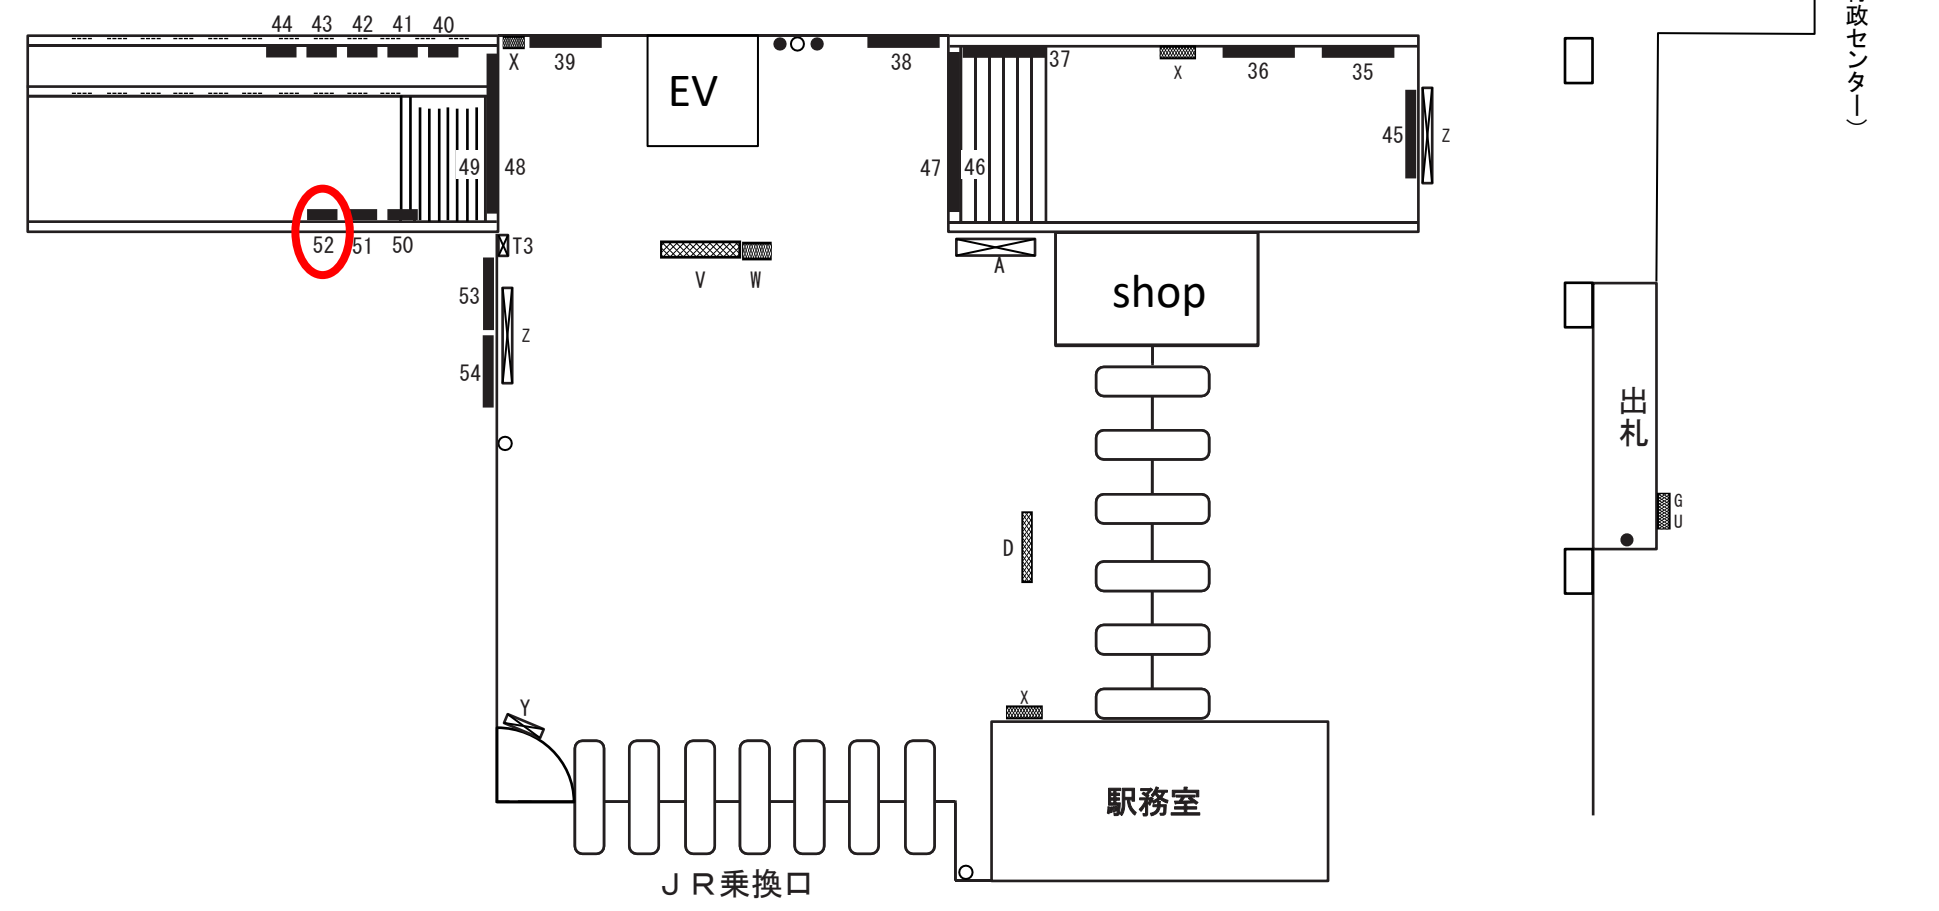

【駅コンコース】

(松戸行政センター)

←京成津田沼(下り)

【駅ホーム】

A	アクセスボード	B	番線案内	D	出口案内	E	駅名ボード	F	駅付近案内	G	時刻表	H	日付表示	L	リ・ハンド	N	乗り場案内	T	担架	U	路線案内	V	発車案内	W	時計	X	業務用ボード	Y	伝言ボード	Z	その他
---	---------	---	------	---	------	---	-------	---	-------	---	-----	---	------	---	-------	---	-------	---	----	---	------	---	------	---	----	---	--------	---	-------	---	-----