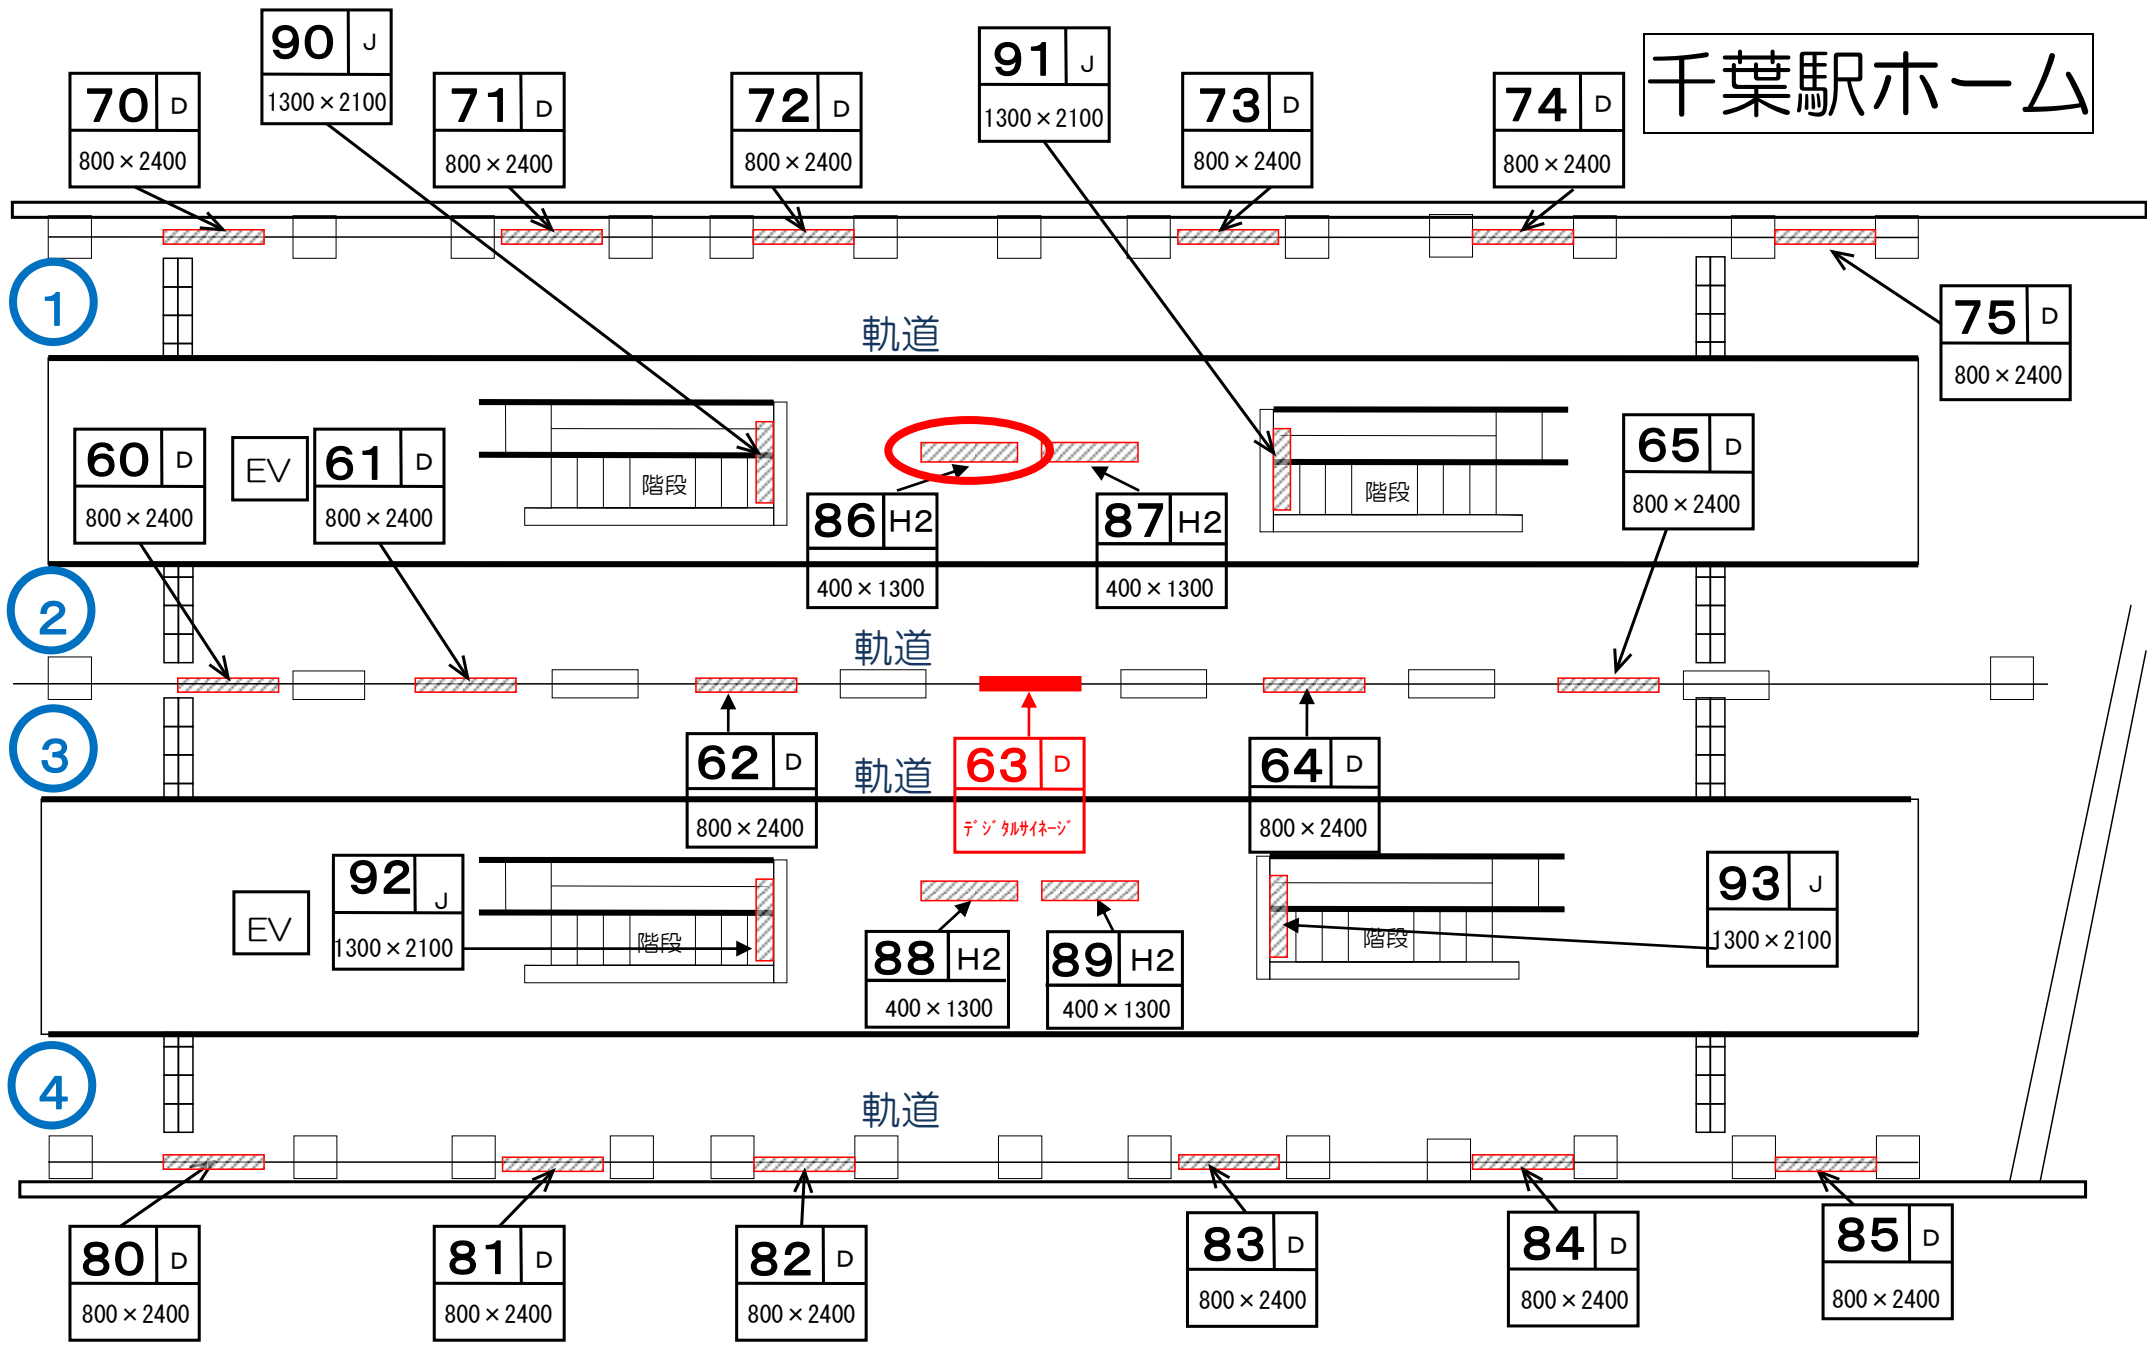

# 千葉駅ホーム

← 千葉みなと方面

電照広告盤面

千城台・県庁前方面 →