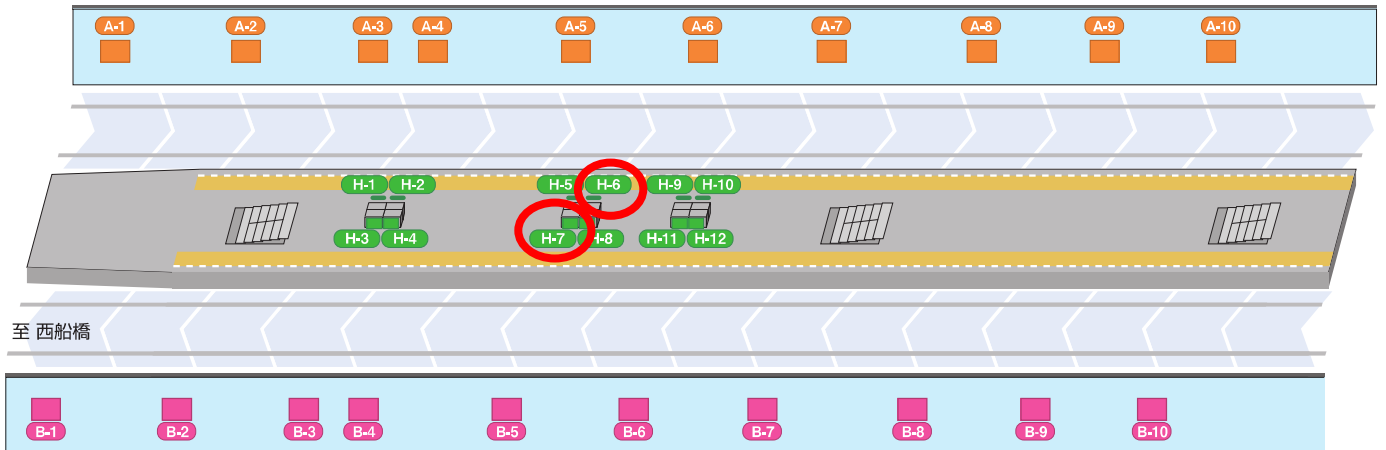

東葉勝田台

特級駅

駅構内

ホーム

規格

※サイズ詳細・料金等については、広告取扱指定代理店まで直接お問い合わせください。

駅構内

C / 通路看板、P / ポスターボード、AP / アドピラー

ホーム

A / 下りホーム電飾看板、B / 上りホーム電飾看板、H / スポット空調機額式看板

種類	規格(H×W) 単位=mm
C- 1~11	1,230×1,780
P- 1~34	[B0]1,030×1,456 ¥48,000/週
	[B1]1,030× 728 ¥24,000/週
	[B2] 728× 515 ¥12,000/週
A- 1~10	1,230×1,780
B- 1~10	1,230×1,780
H- 1~12	1,040×740
AP- 1~ 7	3,000×2,700