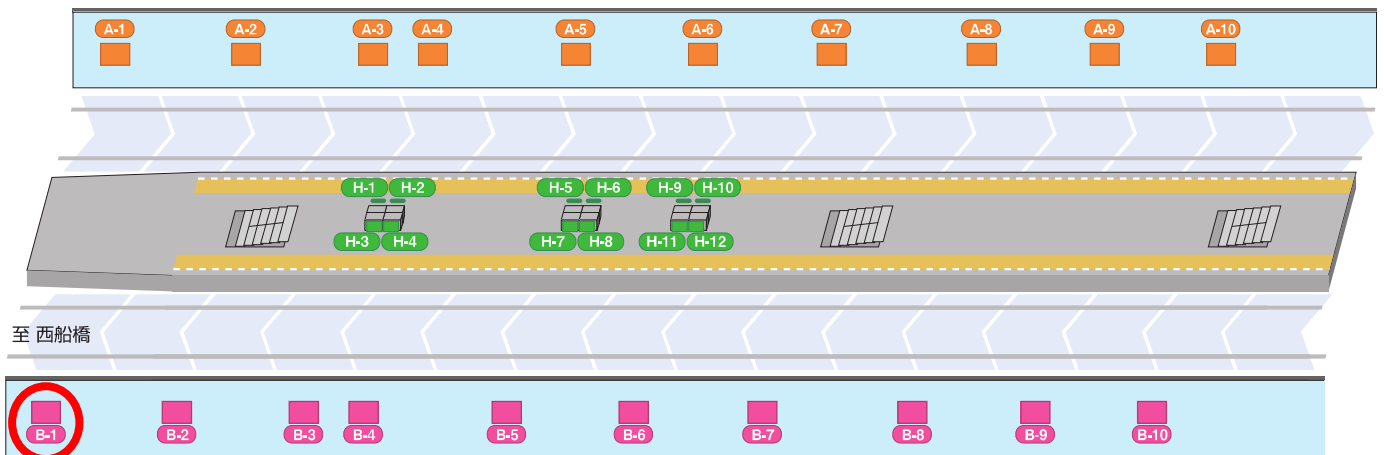

東葉勝田台

特級駅

駅構内

ホーム

規格

※サイズ詳細・料金等については、広告取扱指定代理店まで直接お問い合わせください。

駅構内

C / 通路看板、P / ポスターボード、AP / アドビラー

ホーム

A / 下りホーム電飾看板、B / 上りホーム電飾看板、H / スポット空調機額式看板

種類	規格 (H×W) 単位=mm
C- 1~11	1,230×1,780
P- 1~34	[B0] 1,030×1,456 ¥48,000/週
	[B1] 1,030× 728 ¥24,000/週
	[B2] 728× 515 ¥12,000/週
A- 1~10	1,230×1,780
B- 1~10	1,230×1,780
H- 1~12	1,040×740
AP- 1~ 7	3,000×2,700