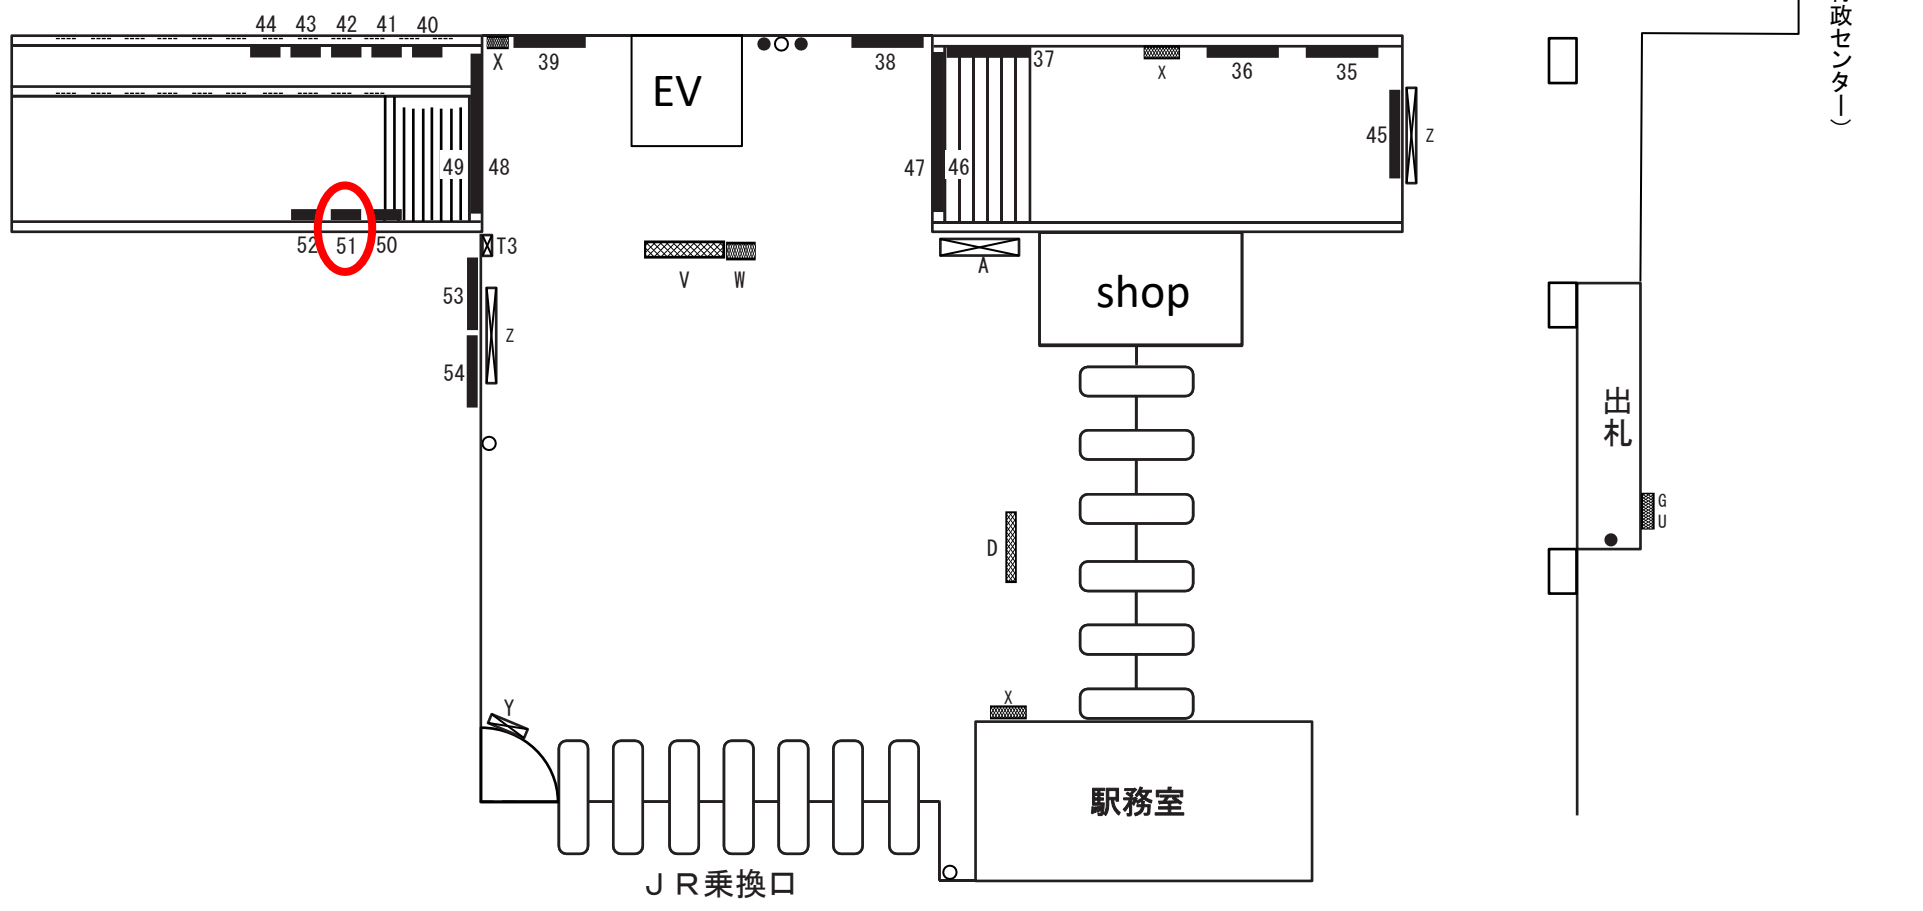

【駅コンコース】

← 京成津田沼(下り)

【駅ホーム】

A	アクセスボード	B	番線案内	D	出口案内	E	駅名ボード	F	駅付近案内	G	時刻表	H	日付表示	L	リ・ハンド	N	乗り場案内	T	担架	U	路線案内	V	発車案内	W	時計	X	業務用ボード	Y	伝言ボード	Z	その他
---	---------	---	------	---	------	---	-------	---	-------	---	-----	---	------	---	-------	---	-------	---	----	---	------	---	------	---	----	---	--------	---	-------	---	-----