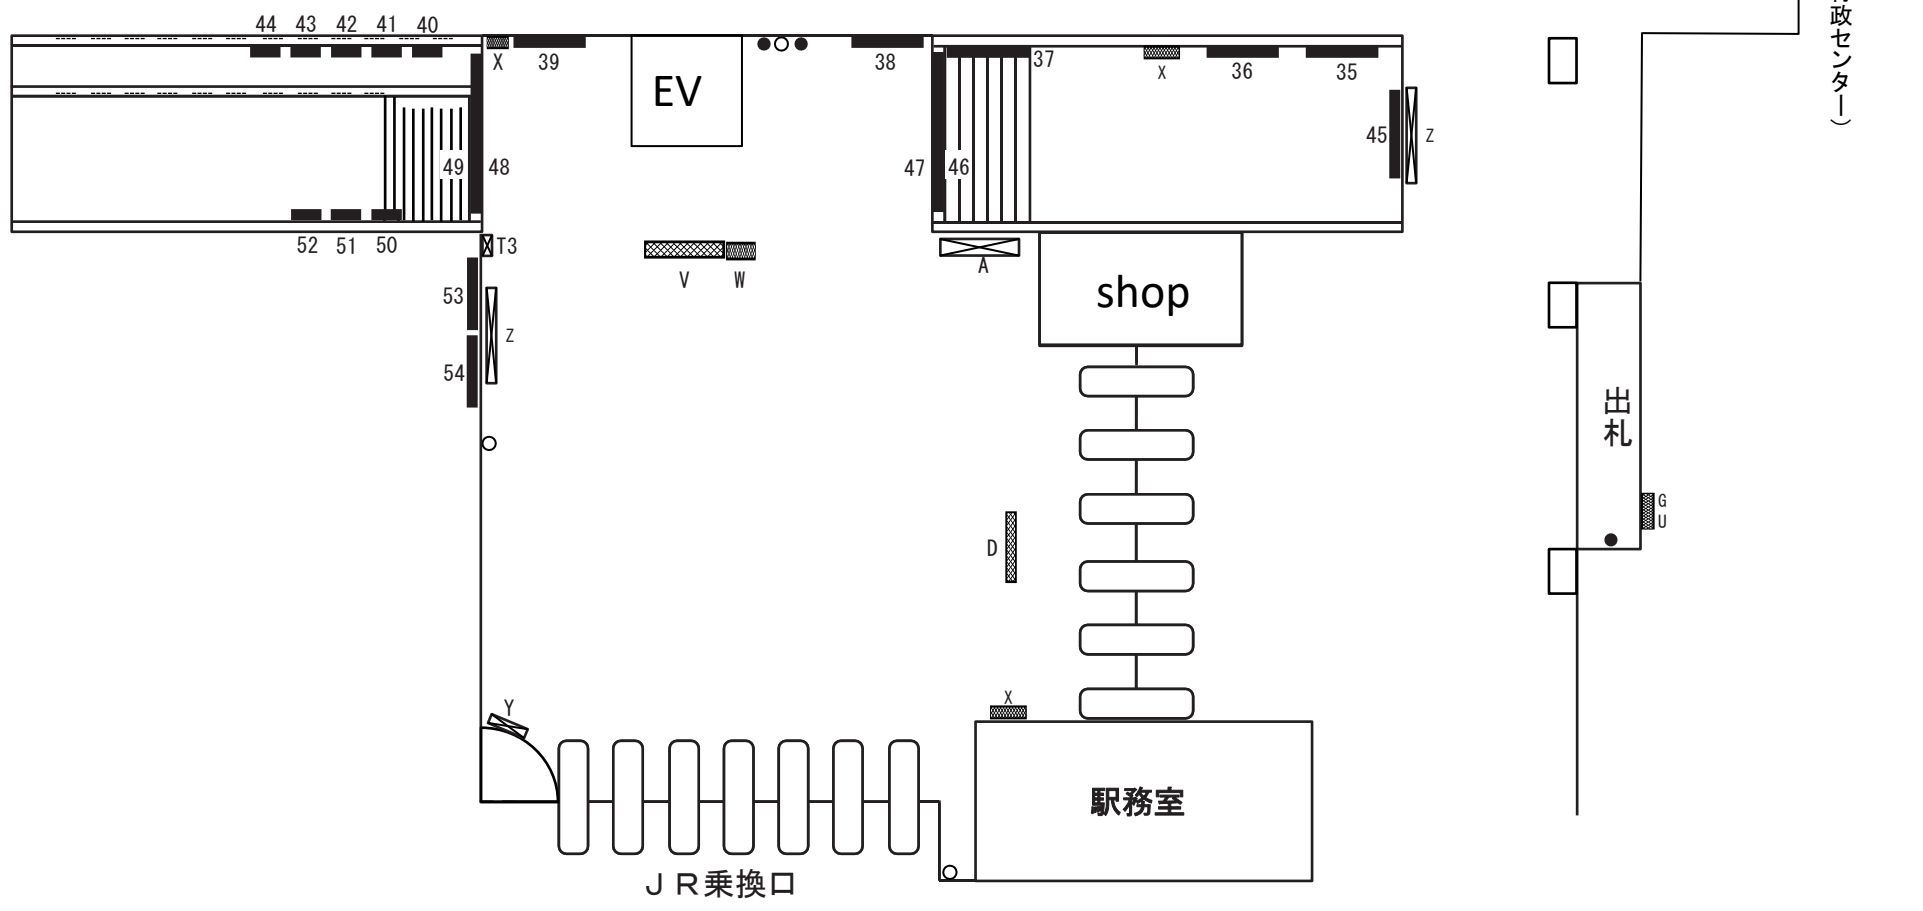

【駅コンコース】

←京成津田沼(下り)

【駅ホーム】

A	アクセスボード	B	番線案内	D	出口案内	E	駅名ボード	F	駅付近案内	G	時刻表	H	日付表示	L	リ・ハンド	N	乗り場案内	T	担架	U	路線案内	V	発車案内	W	時計	X	業務用ボード	Y	伝言ボード	Z	その他
---	---------	---	------	---	------	---	-------	---	-------	---	-----	---	------	---	-------	---	-------	---	----	---	------	---	------	---	----	---	--------	---	-------	---	-----