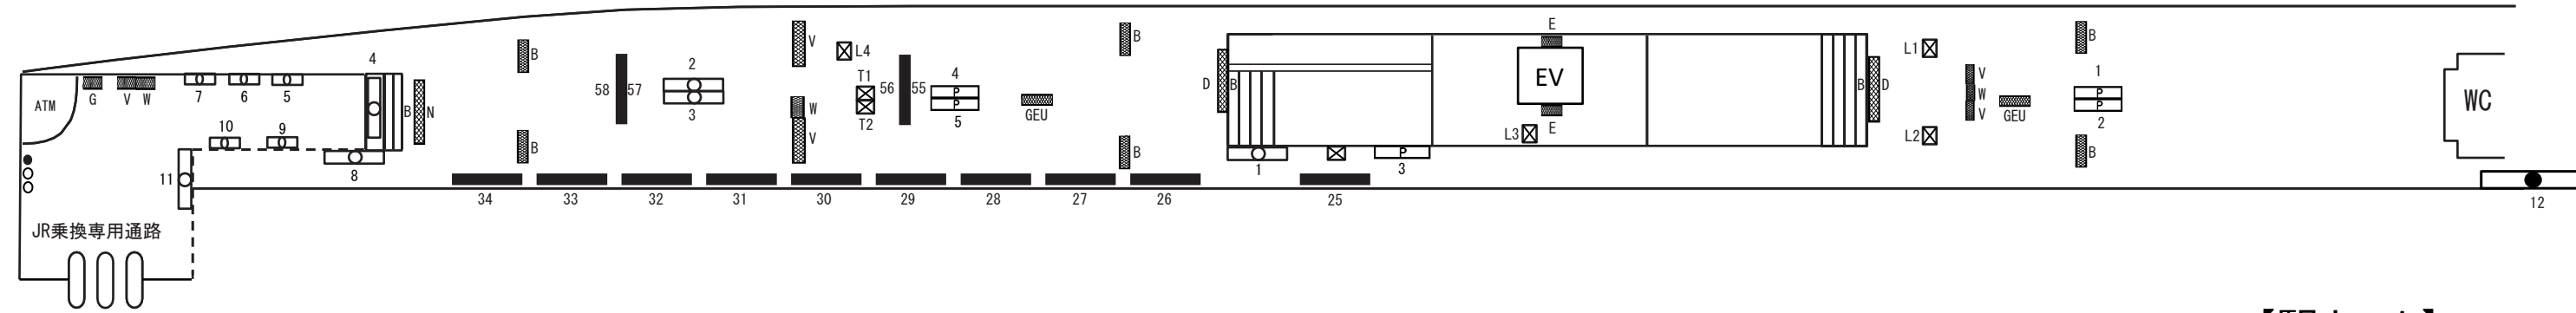

【駅コンコース】

← 京成津田沼(下り)

【駅ホーム】

A	アクセスボード	B	番線案内	D	出口案内	E	駅名ボード	F	駅付近案内	G	時刻表	H	日付表示	L	リ・ハンド	N	乗り場案内	T	担架	U	路線案内	V	発車案内	W	時計	X	業務用ボード	Y	伝言ボード	Z	その他
---	---------	---	------	---	------	---	-------	---	-------	---	-----	---	------	---	-------	---	-------	---	----	---	------	---	------	---	----	---	--------	---	-------	---	-----