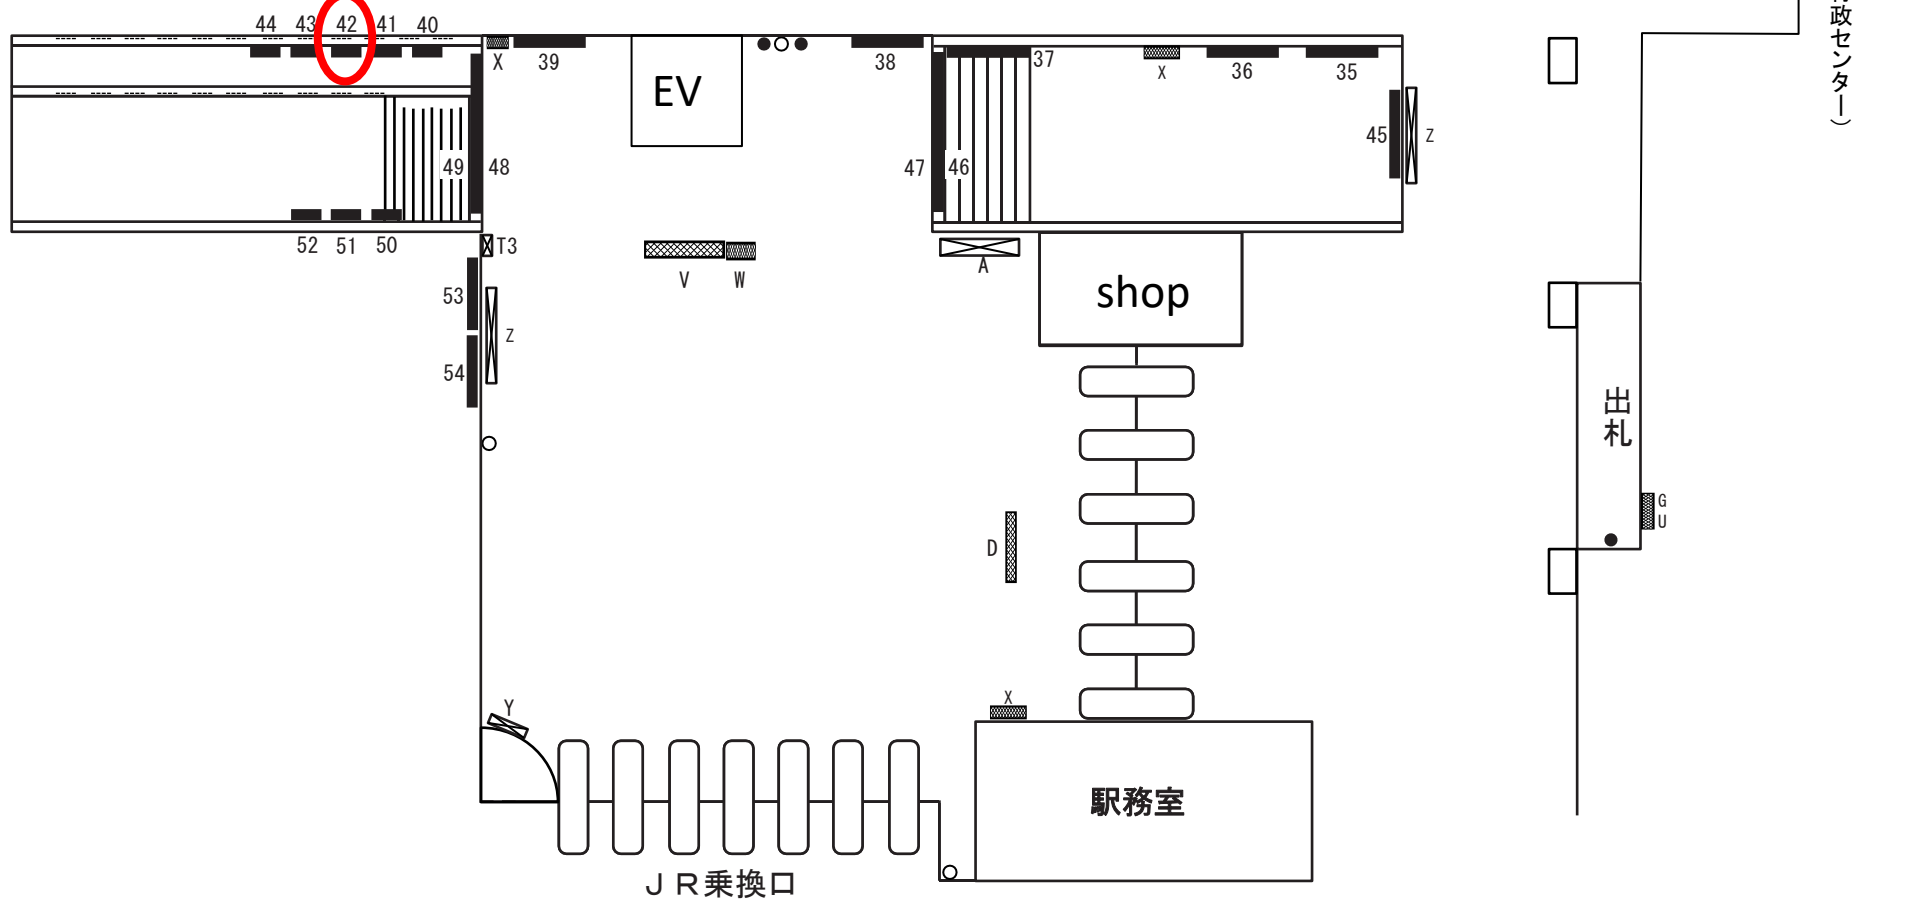

【駅コンコース】

← 京成津田沼(下り)

【駅ホーム】

A	アクセスボード	B	番線案内	D	出口案内	E	駅名ボード	F	駅付近案内	G	時刻表	H	日付表示	L	リ・ハンド	N	乗り場案内	T	担架	U	路線案内	V	発車案内	W	時計	X	業務用ボード	Y	伝言ボード	Z	その他
---	---------	---	------	---	------	---	-------	---	-------	---	-----	---	------	---	-------	---	-------	---	----	---	------	---	------	---	----	---	--------	---	-------	---	-----