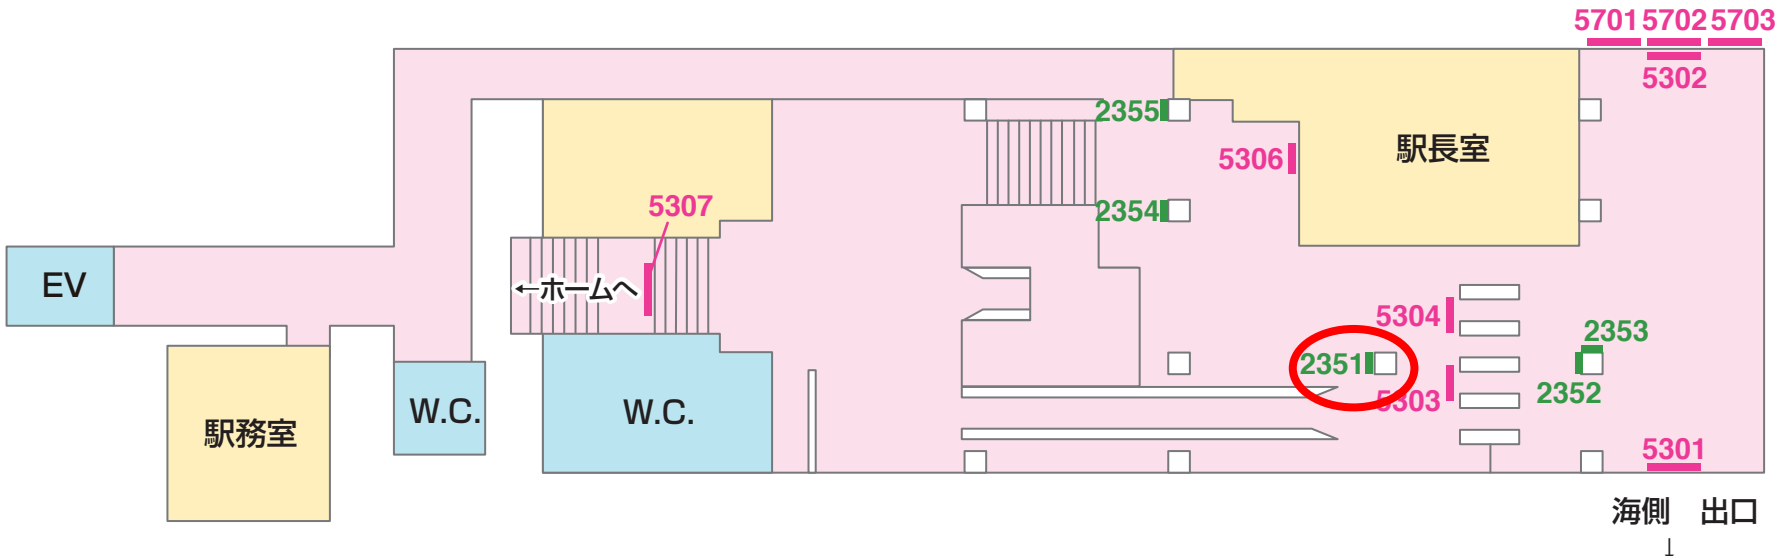

看板 — Signboard

1級 京成電鉄 KS04 町屋

駅だて ×27 駅でん ×10 額式 ×5

↑
千代田線
都電荒川線
町屋駅へ

山側

② 下りホーム

① 上りホーム

海側