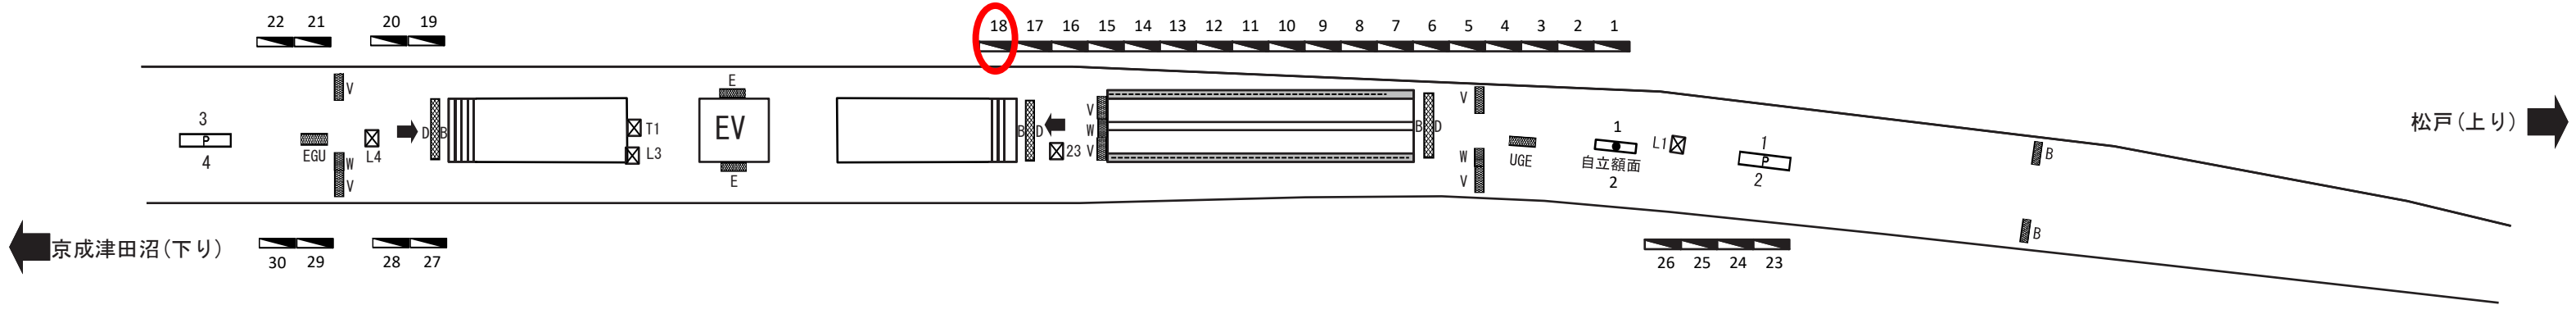

SL05 八柱

- 駅だてボード
 - 特殊駅だてボード
 - 駅でんボード
 - 駅かくボード
 - 特殊駅かくボード
 - ベンチボード
 - ポスターボード
 - 業務用
 - 持込媒体 (A/F/G/H/L/T/Y/Z)
 - 有料ラック
 - 電鉄ラック
- A アクセスボード
 B 番線案内
 D 出口案内
 E 駅名ボード
 F 駅付近案内
 G 時刻表
 H 日付表示
 L リ・ハンド
 N 乗り場案内
 T 担架
 U 路線案内
 V 発車案内
 W 時計
 X 業務用ボード
 Y 伝言ボード
 Z その他

線区 新京成線 駅名 八柱 SL05 住所 千葉県松戸市日暮1丁目1番地の16 乗降人員 45,631