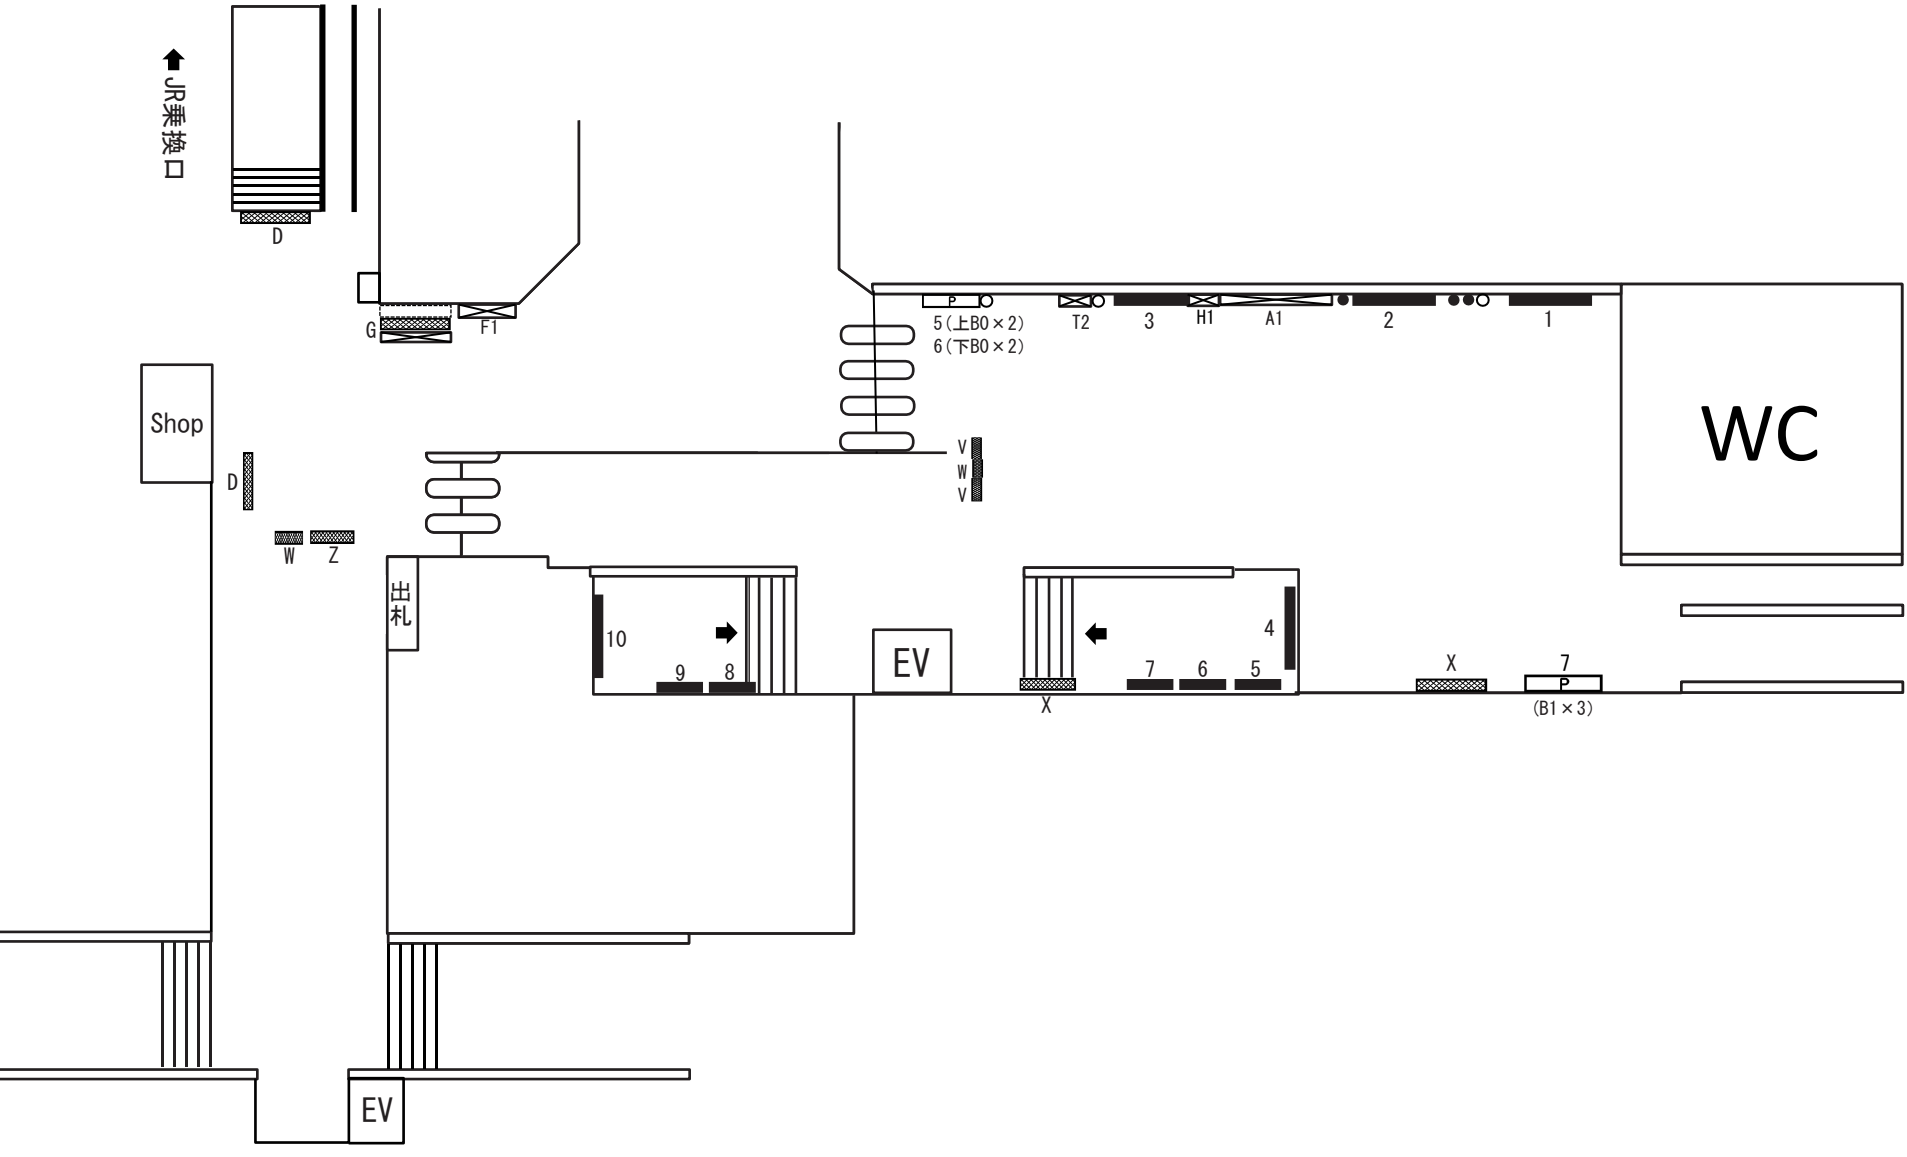

SL05 八柱

- 駅だてボード
 - 特殊駅だてボード
 - 駅でんボード
 - 駅かくボード
 - 特殊駅かくボード
 - ベンチボード
 - ポスターボード
 - 業務用
 - 持込媒体 (A/F/G/H/L/T/Y/Z)
 - 有料ラック
 - 電鉄ラック
- A アクセスボード
 B 番線案内
 D 出口案内
 E 駅名ボード
 F 駅付近案内
 G 時刻表
 H 日付表示
 L リ・ハンド
 N 乗り場案内
 T 担架
 U 路線案内
 V 発車案内
 W 時計
 X 業務用ボード
 Y 伝言ボード
 Z その他

線区 新京成線 駅名 八柱 SL05 住所 千葉県松戸市日暮1丁目1番地の16 乗降人員 45,631