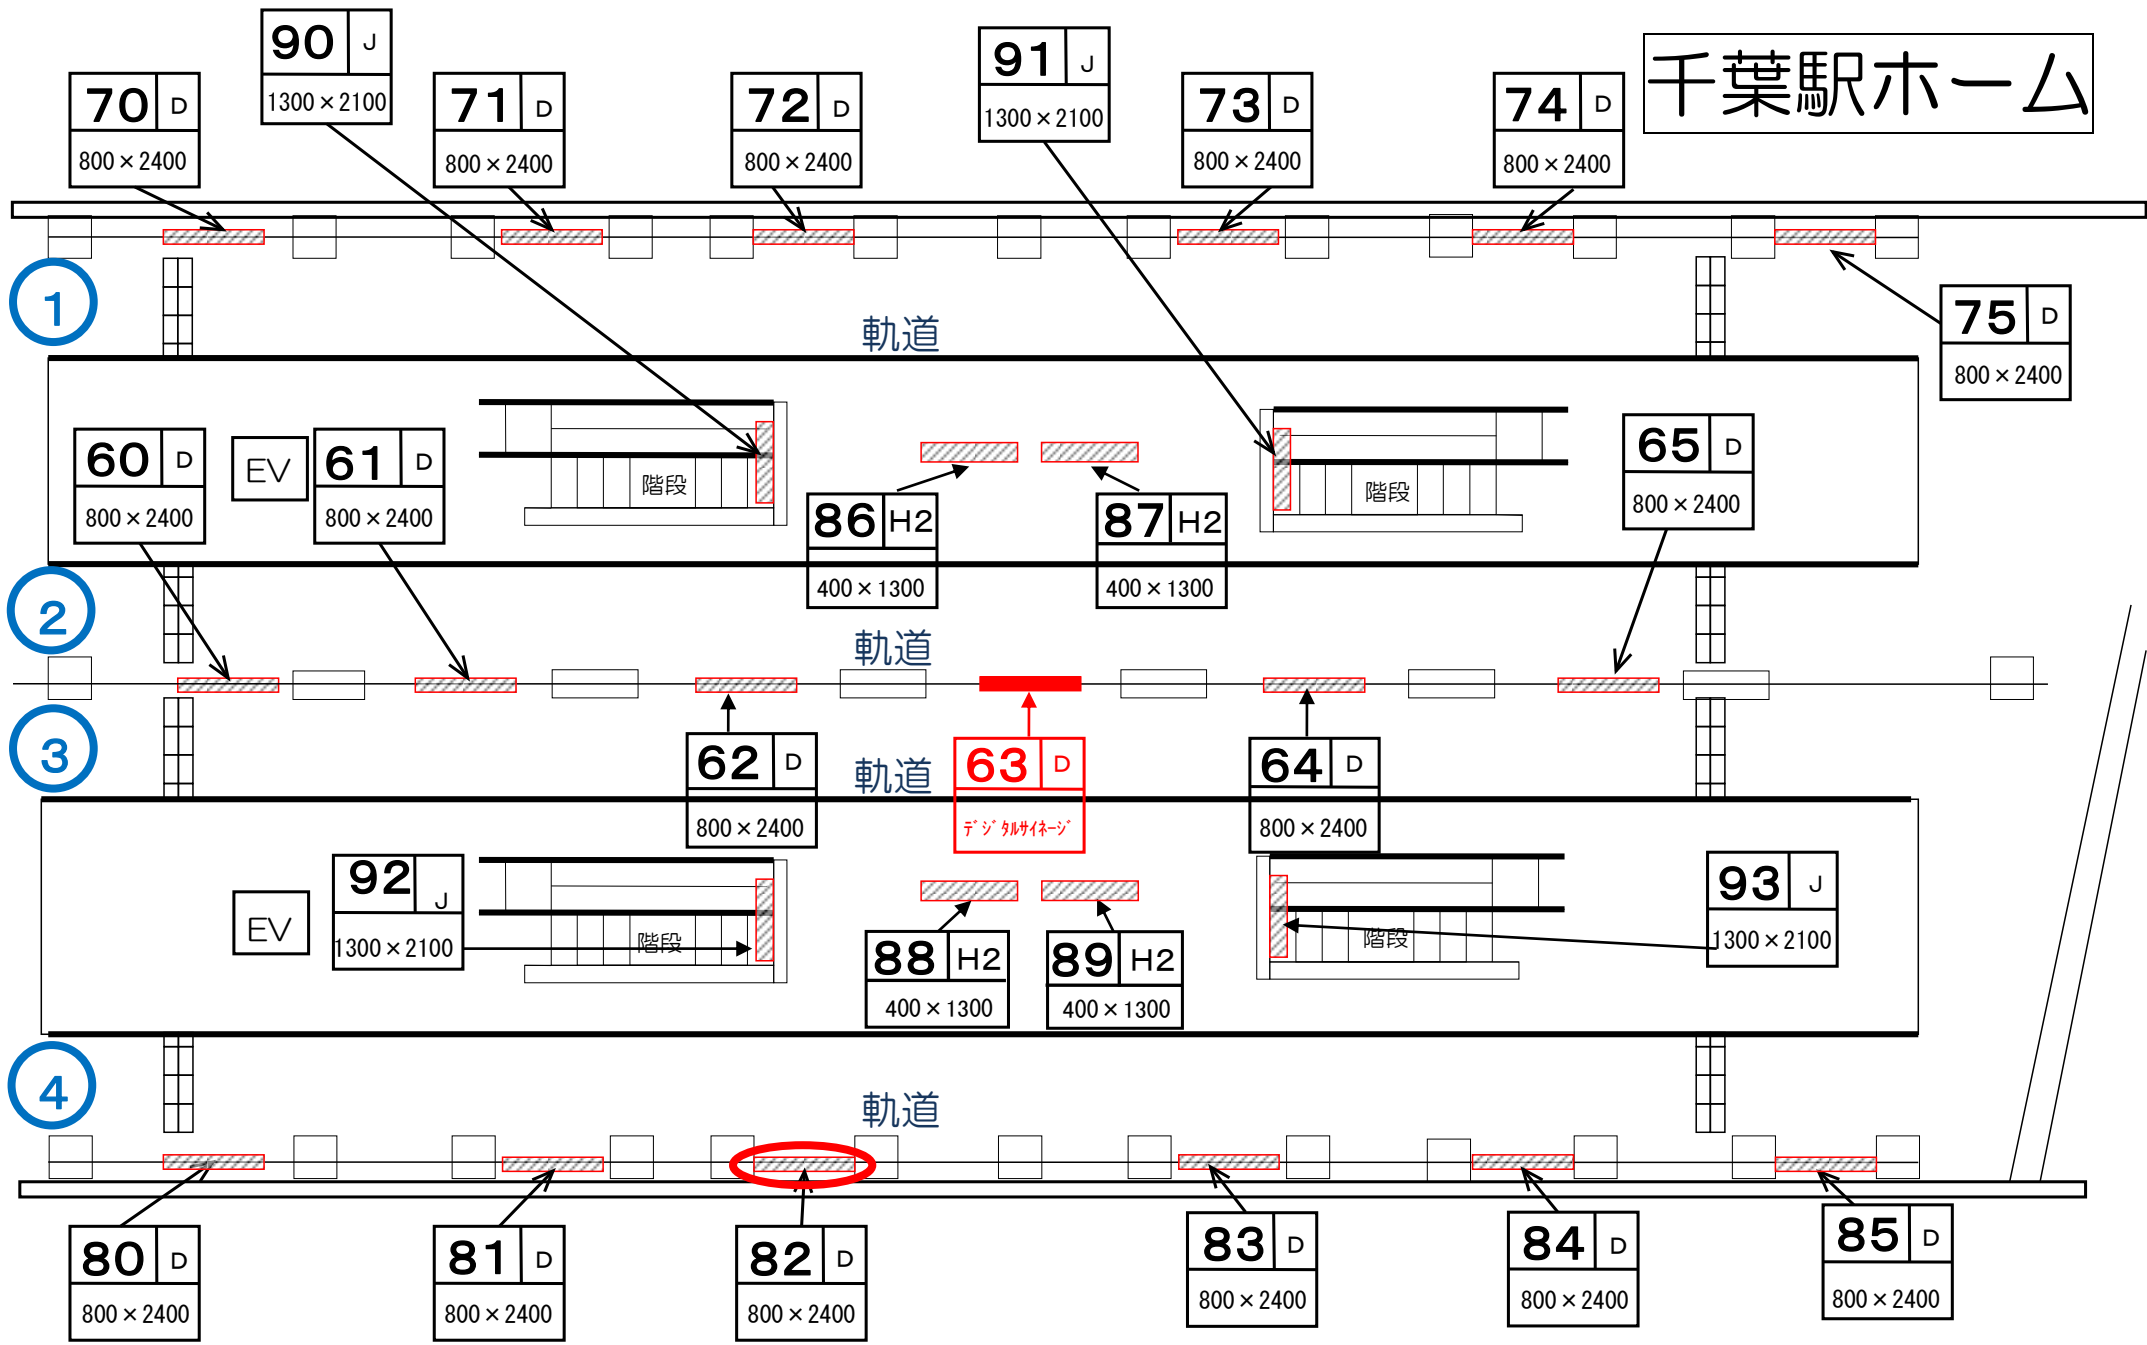

# 千葉駅ホーム

← 千葉みなと方面

電照広告盤面

千城台・県庁前方面 →